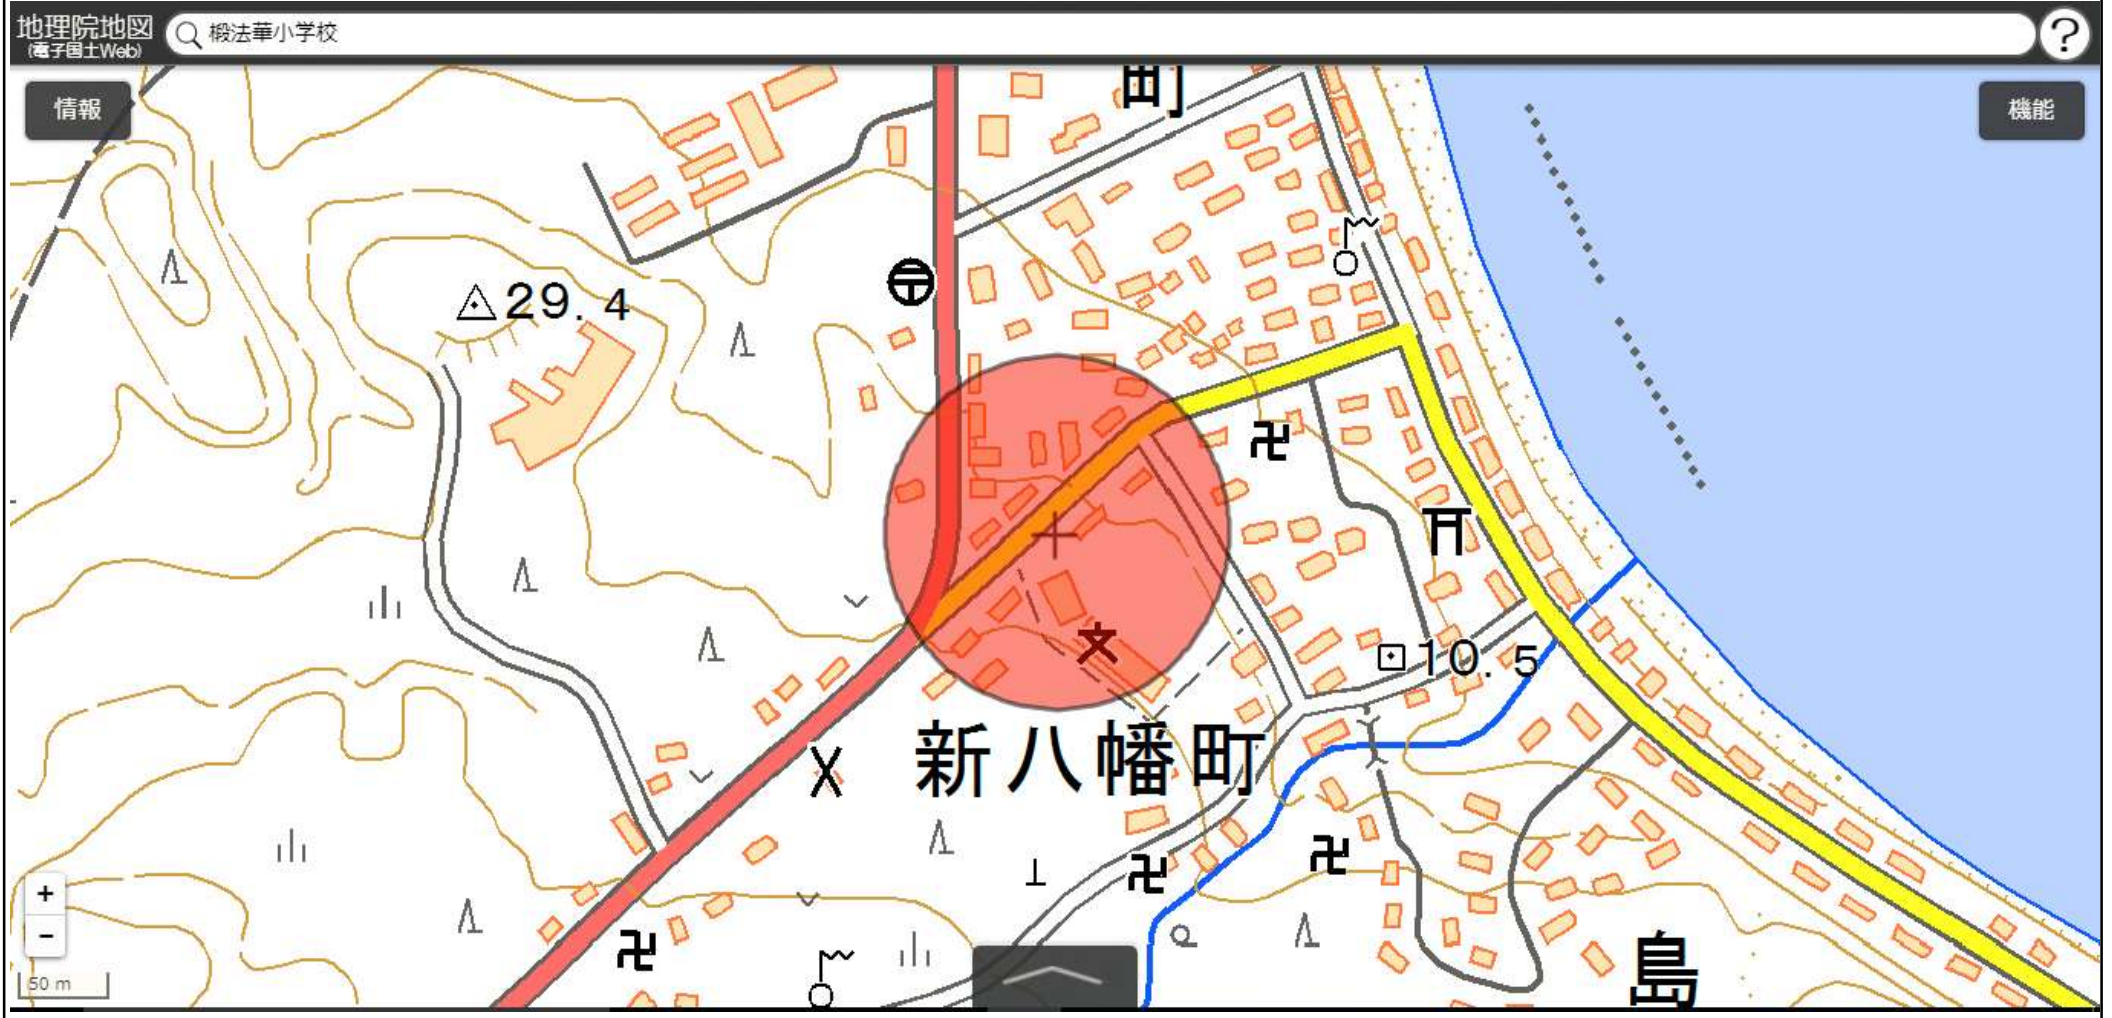

この地図は、国土地理院長の承認を得て、同院発行の電子地形図(タイル)を複製したものである。(承認番号 平29情複、第1225号)

この地図は、国土地理院長の承認を得て、同院発行の電子地形図(タイル)を複製したものである。(承認番号 平29情複、第1225号)

この地図は、国土地理院長の承認を得て、同院発行の電子地形図(タイル)を複製したものである。(承認番号 平29情複、第1225号)

この地図は、国土地理院長の承認を得て、同院発行の電子地形図(タイル)を複製したものである。(承認番号 平29情複、第1225号)

この地図は、国土地理院長の承認を得て、同院発行の電子地形図(タイル)を複製したものである。(承認番号 平29情複、第1225号)