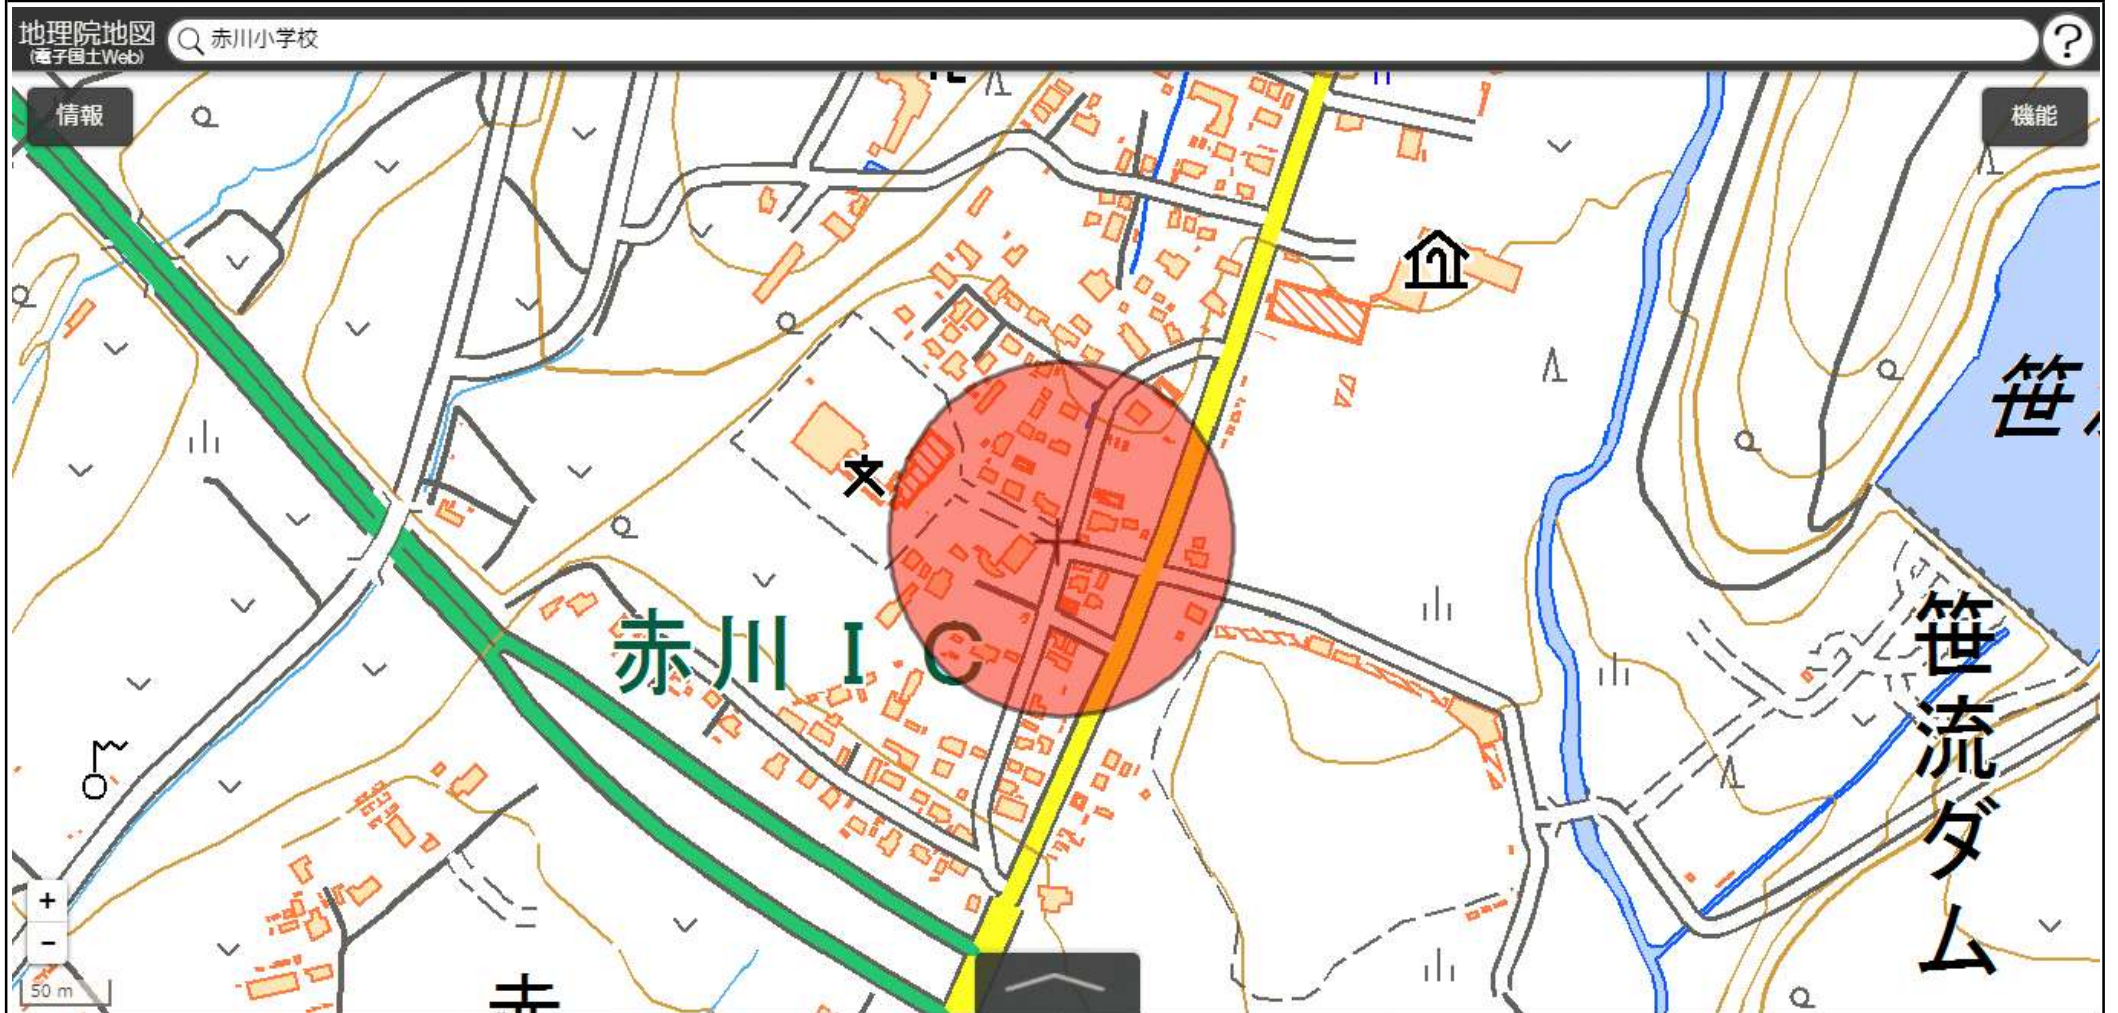

この地図は、国土地理院長の承認を得て、同院発行の電子地形図(タイル)を複製したものである。(承認番号 平29情複、第1225号)

この地図は、国土地理院長の承認を得て、同院発行の電子地形図(タイル)を複製したものである。(承認番号 平29情複、第1225号)

この地図は、国土地理院長の承認を得て、同院発行の電子地形図(タイル)を複製したものである。(承認番号 平29情複、第1225号)

この地図は、国土地理院長の承認を得て、同院発行の電子地形図(タイル)を複製したものである。(承認番号 平29情複、第1225号)

この地図は、国土地理院長の承認を得て、同院発行の電子地形図(タイル)を複製したものである。(承認番号 平29情複、第1225号)