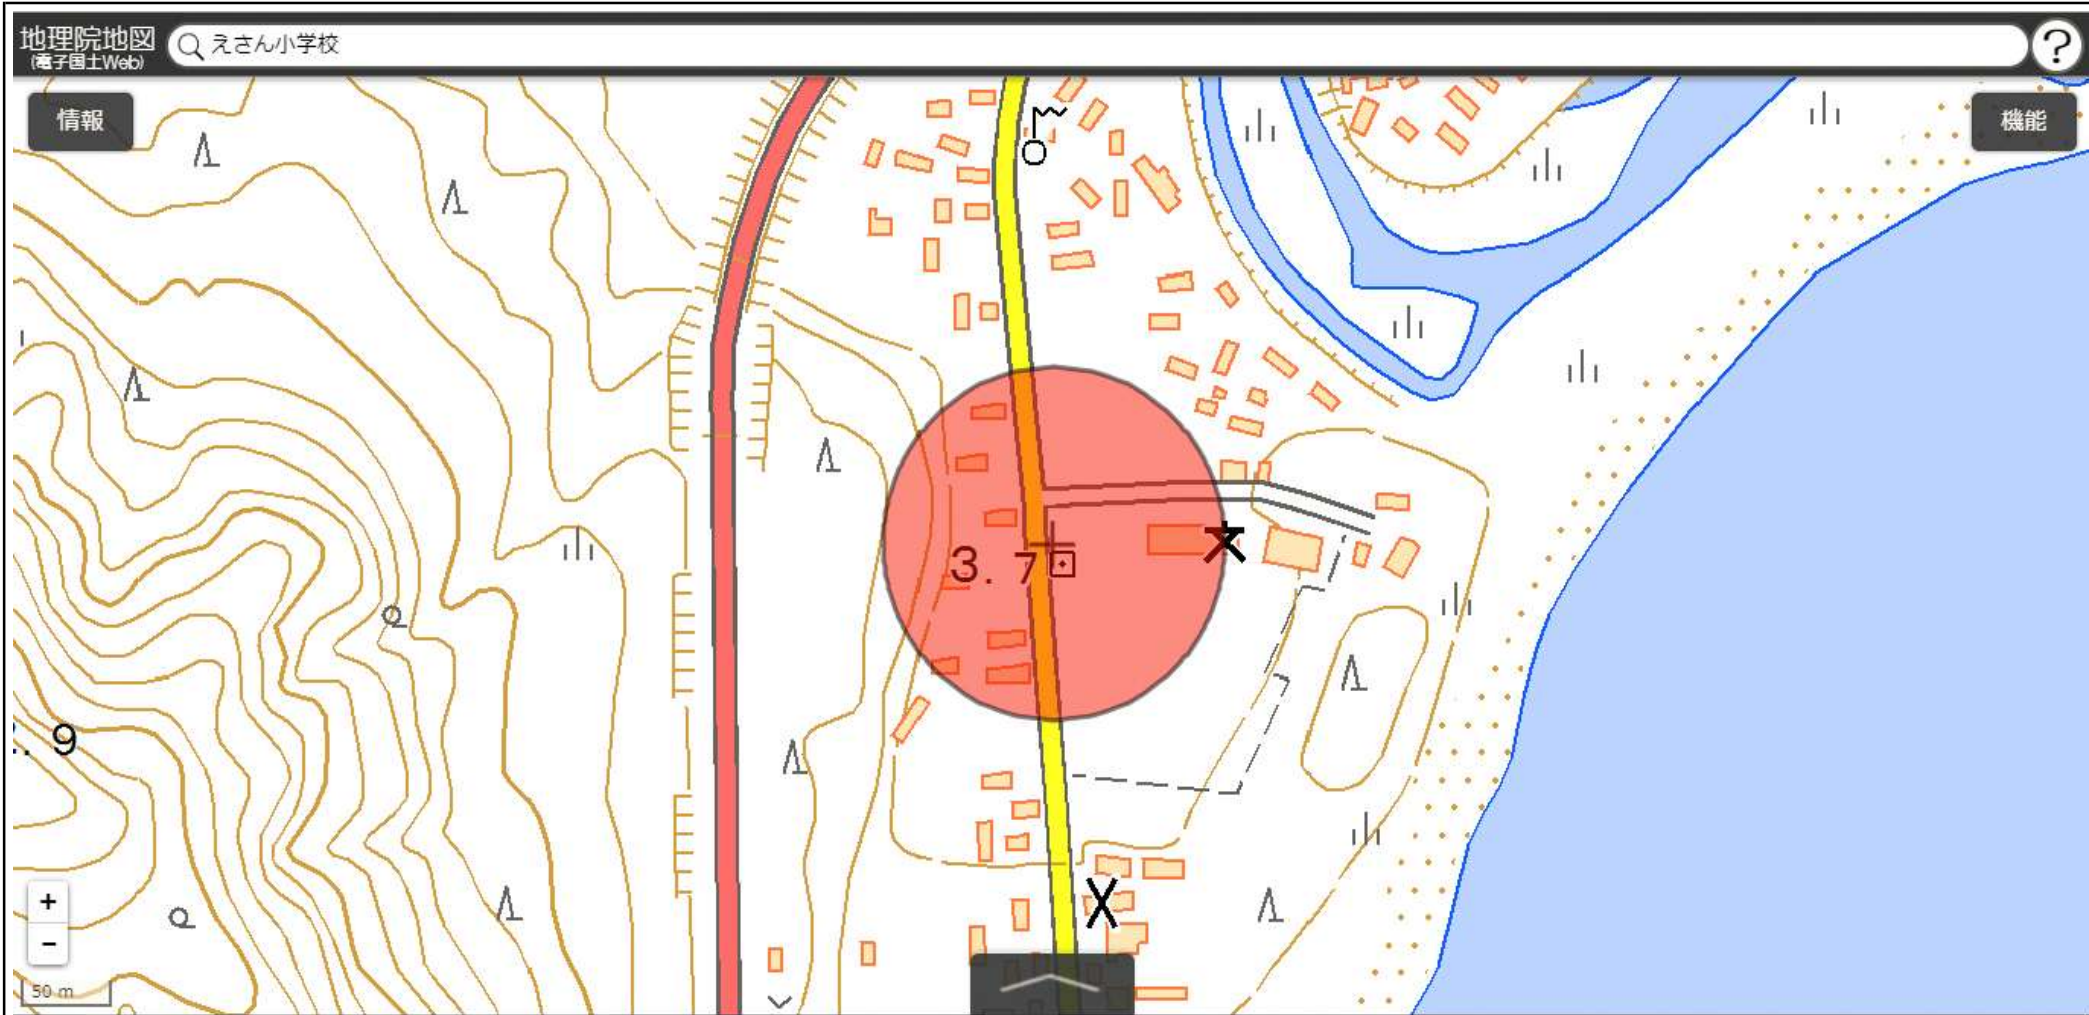

この地図は、国土地理院長の承認を得て、同院発行の電子地形図(タイル)を複製したものである。(承認番号 平29情複、第1225号)

この地図は、国土地理院長の承認を得て、同院発行の電子地形図(タイル)を複製したものである。(承認番号 平29情複、第1225号)

この地図は、国土地理院長の承認を得て、同院発行の電子地形図(タイル)を複製したものである。(承認番号 平29情複、第1225号)

この地図は、国土地理院長の承認を得て、同院発行の電子地形図(タイル)を複製したものである。(承認番号 平29情複、第1225号)

この地図は、国土地理院長の承認を得て、同院発行の電子地形図(タイル)を複製したものである。(承認番号 平29情複、第1225号)