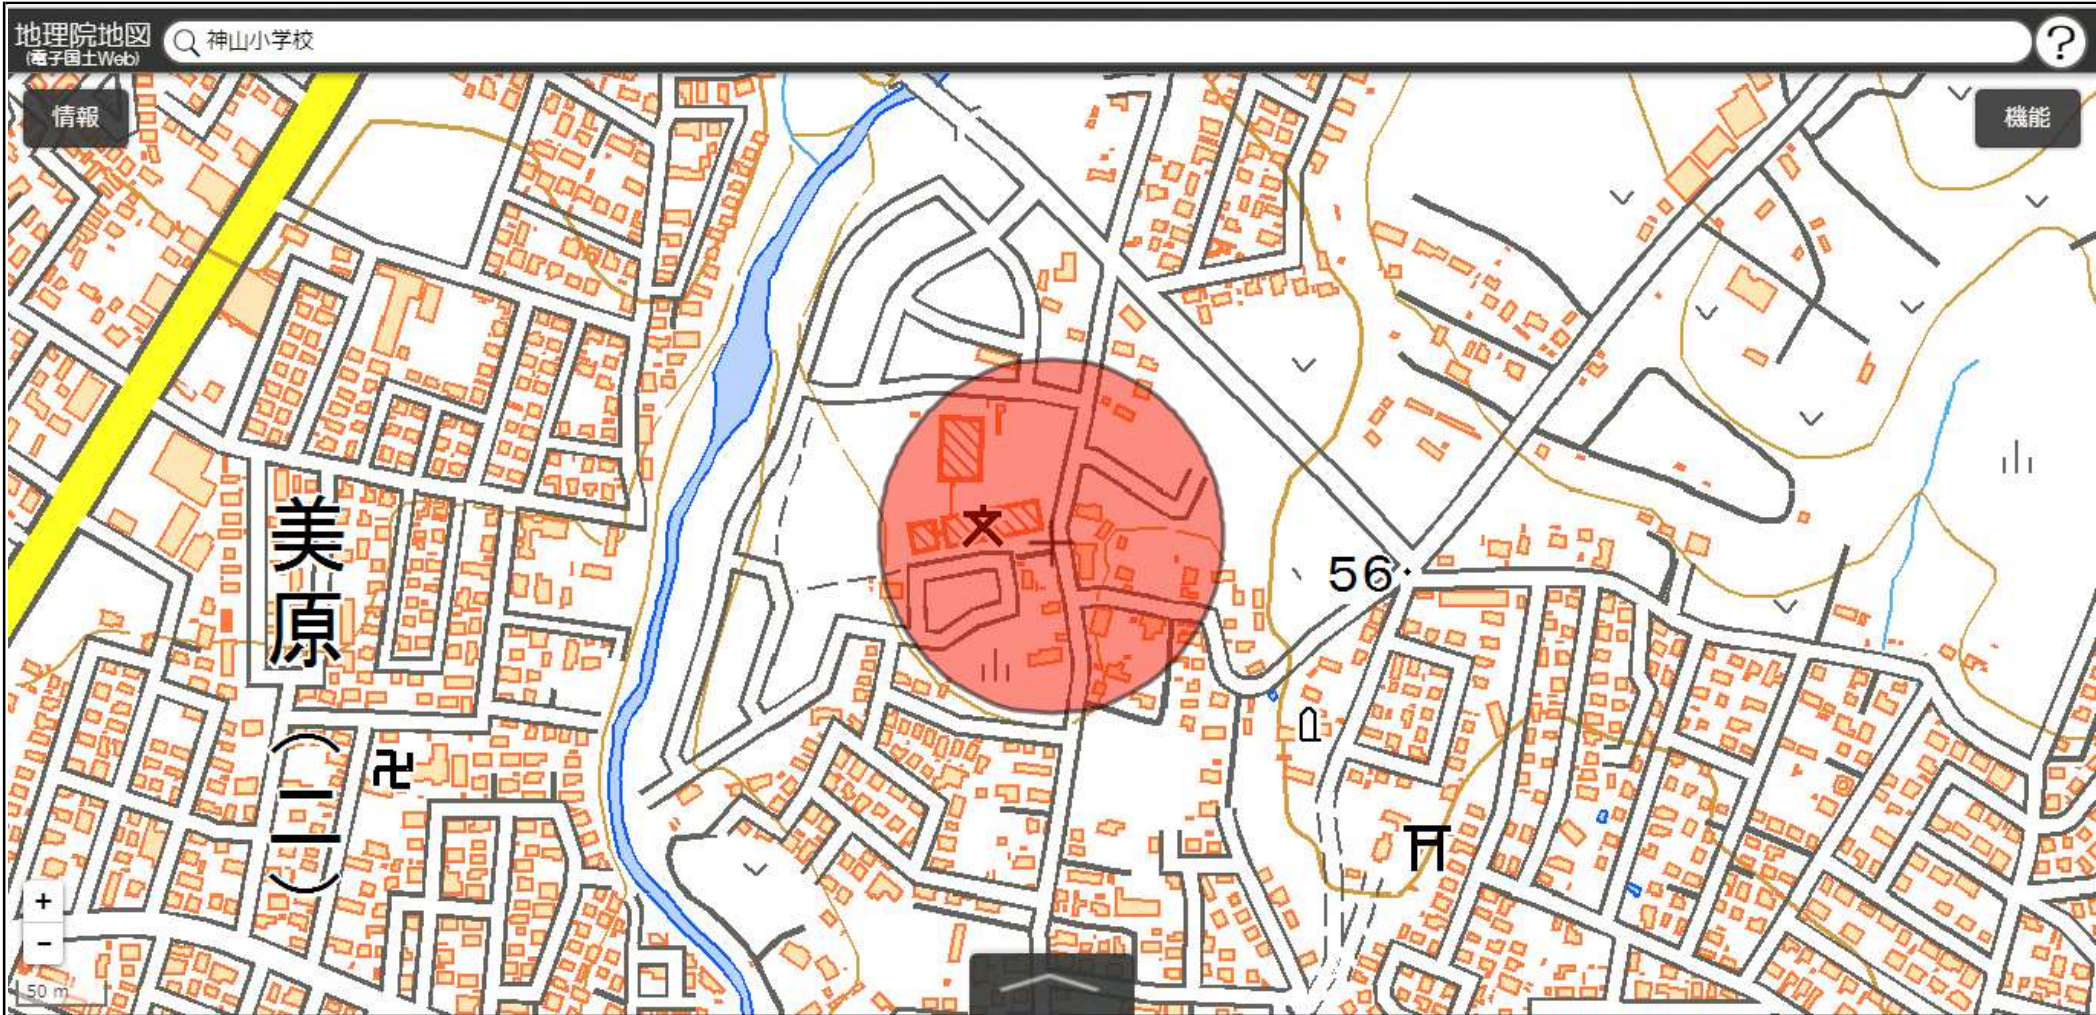

この地図は、国土地理院長の承認を得て、同院発行の電子地形図(タイル)を複製したものである。(承認番号 平29情複、第1225号)

この地図は、国土地理院長の承認を得て、同院発行の電子地形図(タイル)を複製したものである。(承認番号 平29情複、第1225号)

この地図は、国土地理院長の承認を得て、同院発行の電子地形図(タイル)を複製したものである。(承認番号 平29情複、第1225号)

この地図は、国土地理院長の承認を得て、同院発行の電子地形図(タイル)を複製したものである。(承認番号 平29情複、第1225号)

この地図は、国土地理院長の承認を得て、同院発行の電子地形図(タイル)を複製したものである。(承認番号 平29情複、第1225号)