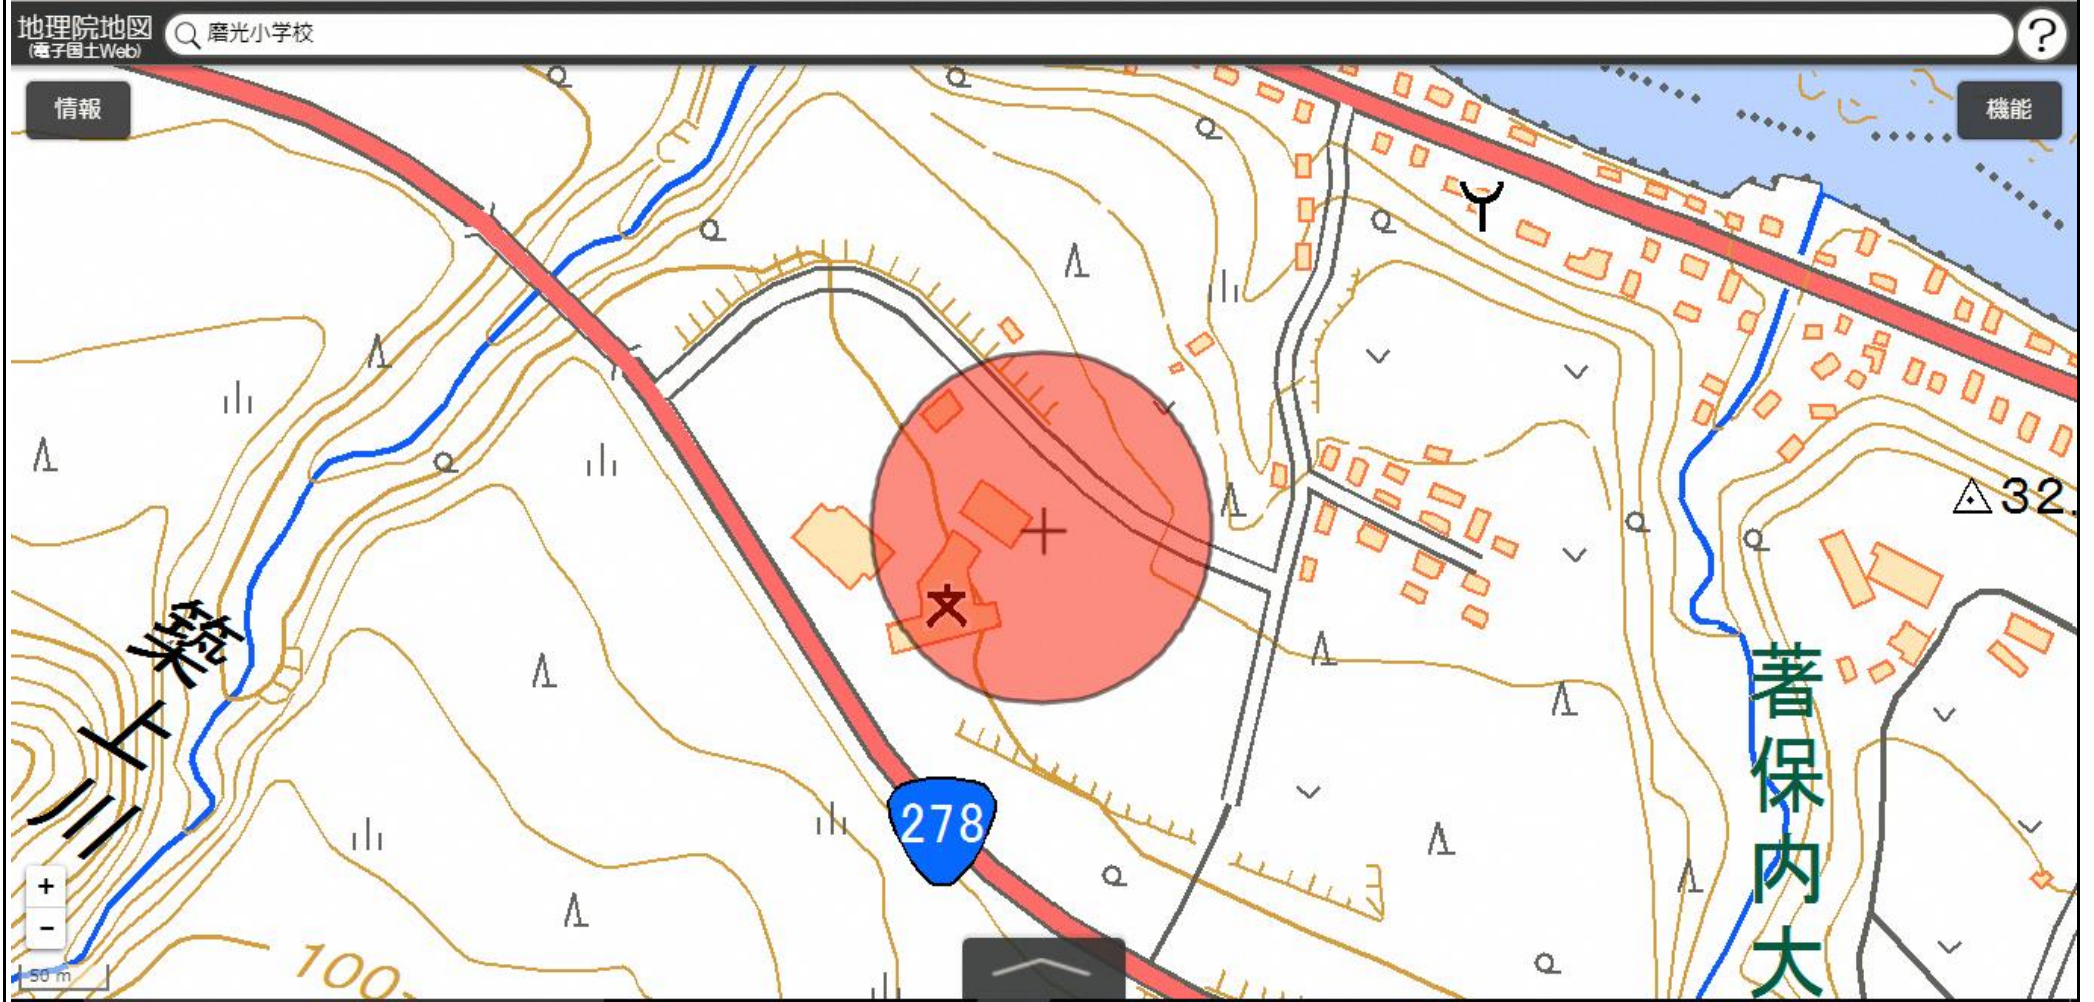

この地図は、国土地理院長の承認を得て、同院発行の電子地形図(タイル)を複製したものである。(承認番号 平29情複、第1225号)

この地図は、国土地理院長の承認を得て、同院発行の電子地形図(タイル)を複製したものである。(承認番号 平29情複、第1225号)

この地図は、国土地理院長の承認を得て、同院発行の電子地形図(タイル)を複製したものである。(承認番号 平29情複、第1225号)

この地図は、国土地理院長の承認を得て、同院発行の電子地形図(タイル)を複製したものである。(承認番号 平29情複、第1225号)

この地図は、国土地理院長の承認を得て、同院発行の電子地形図(タイル)を複製したものである。(承認番号 平29情複、第1225号)