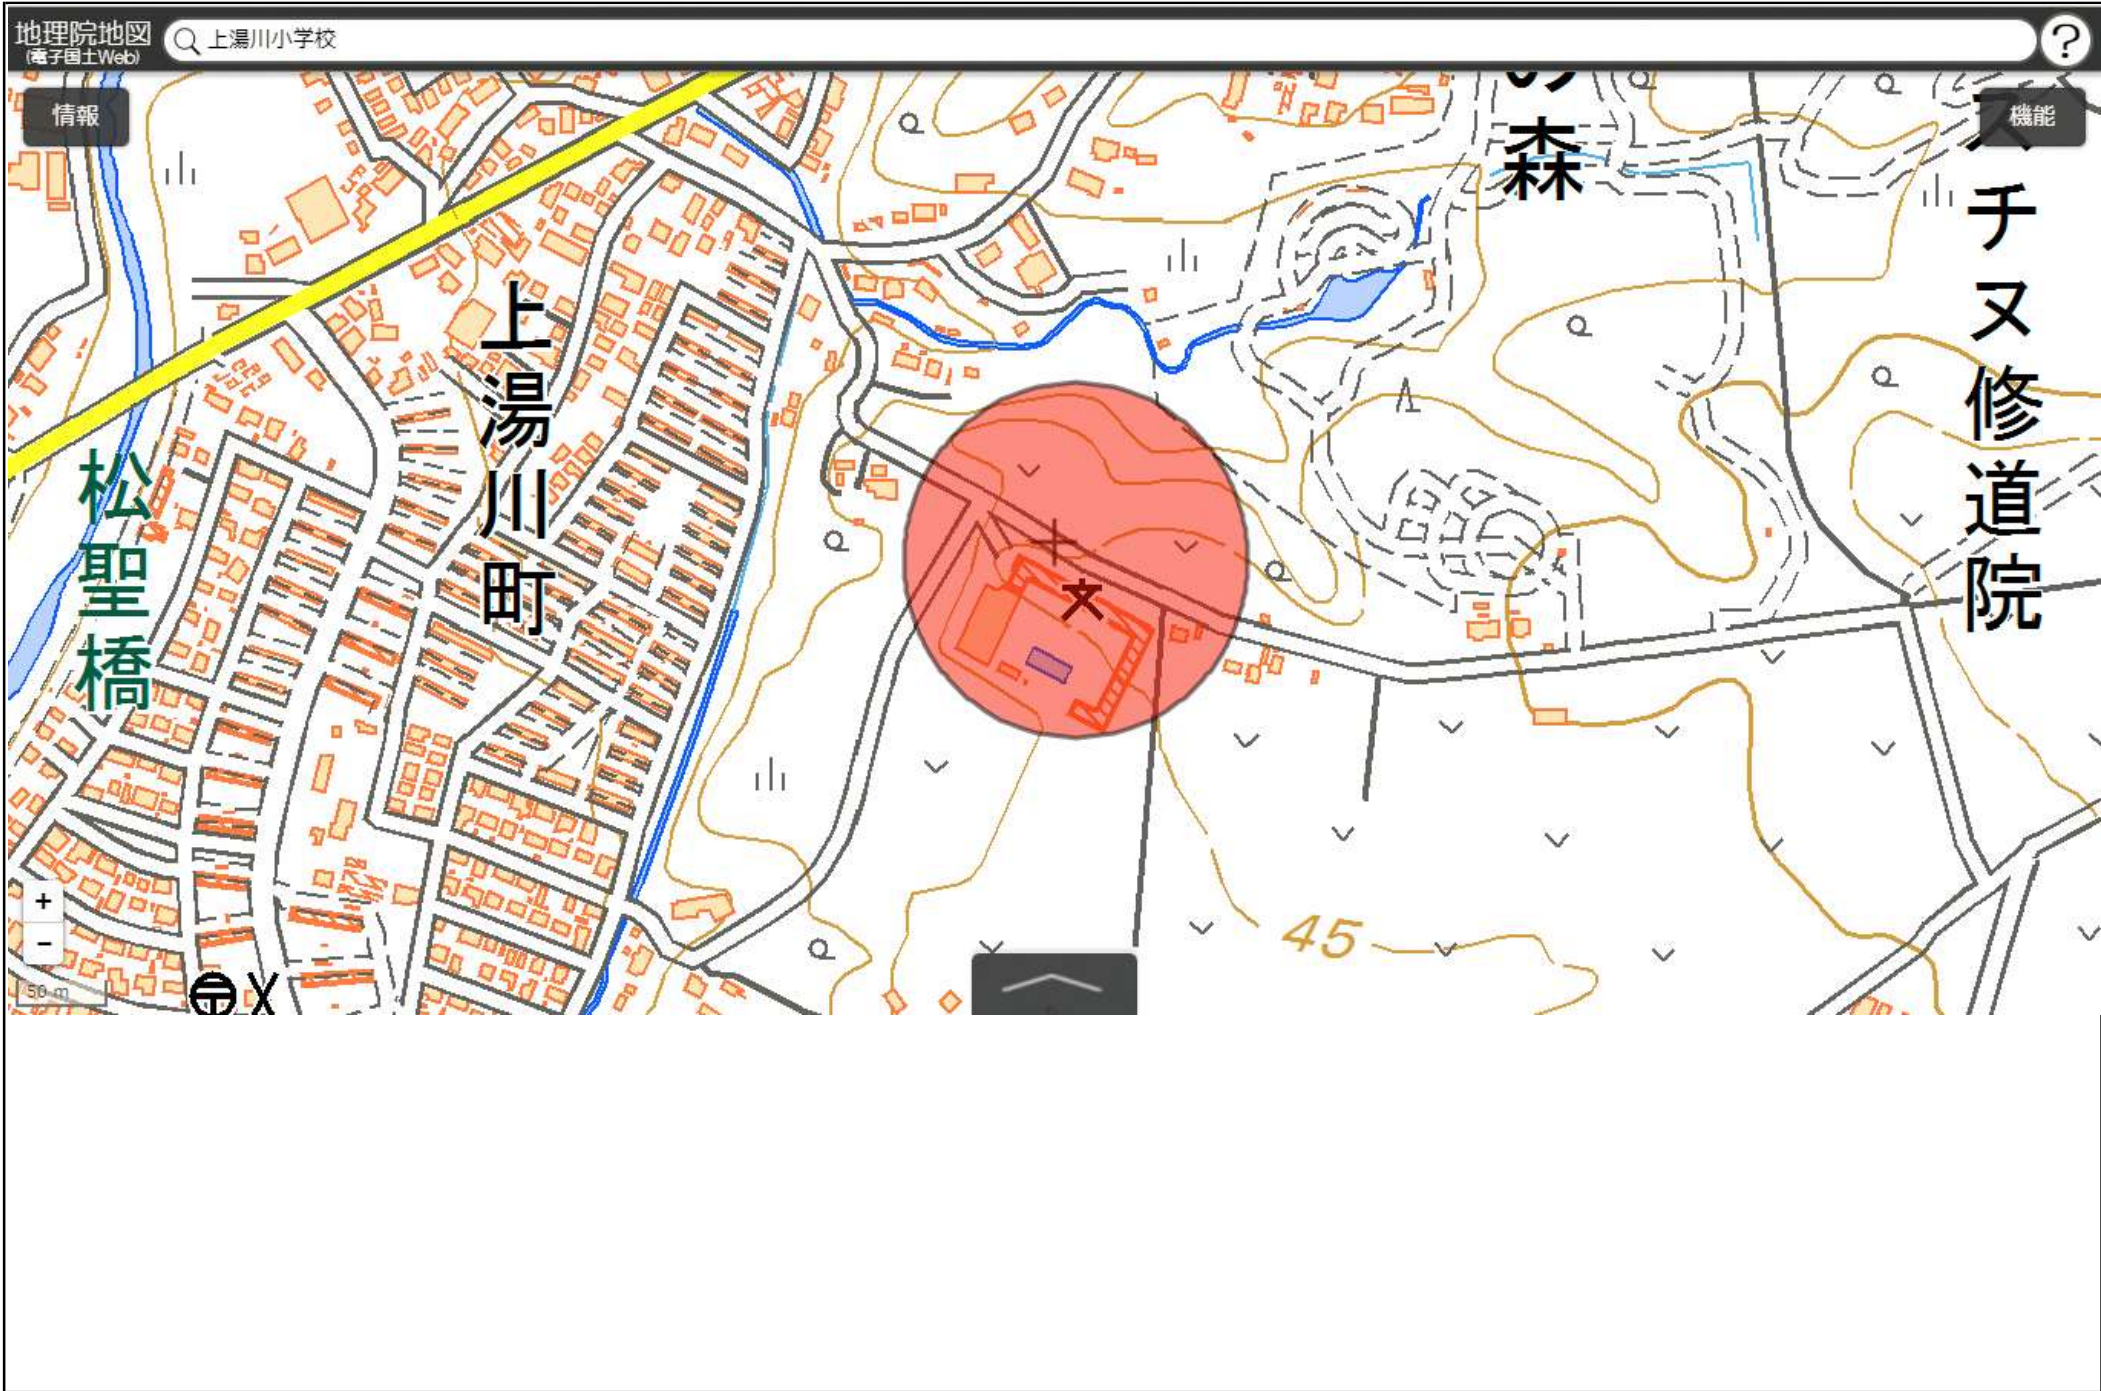

この地図は、国土地理院長の承認を得て、同院発行の電子地形図(タイル)を複製したものである。(承認番号 平29情複、第1225号)

この地図は、国土地理院長の承認を得て、同院発行の電子地形図(タイル)を複製したものである。(承認番号 平29情複、第1225号)

この地図は、国土地理院長の承認を得て、同院発行の電子地形図(タイル)を複製したものである。(承認番号 平29情複、第1225号)

この地図は、国土地理院長の承認を得て、同院発行の電子地形図(タイル)を複製したものである。(承認番号 平29情複、第1225号)