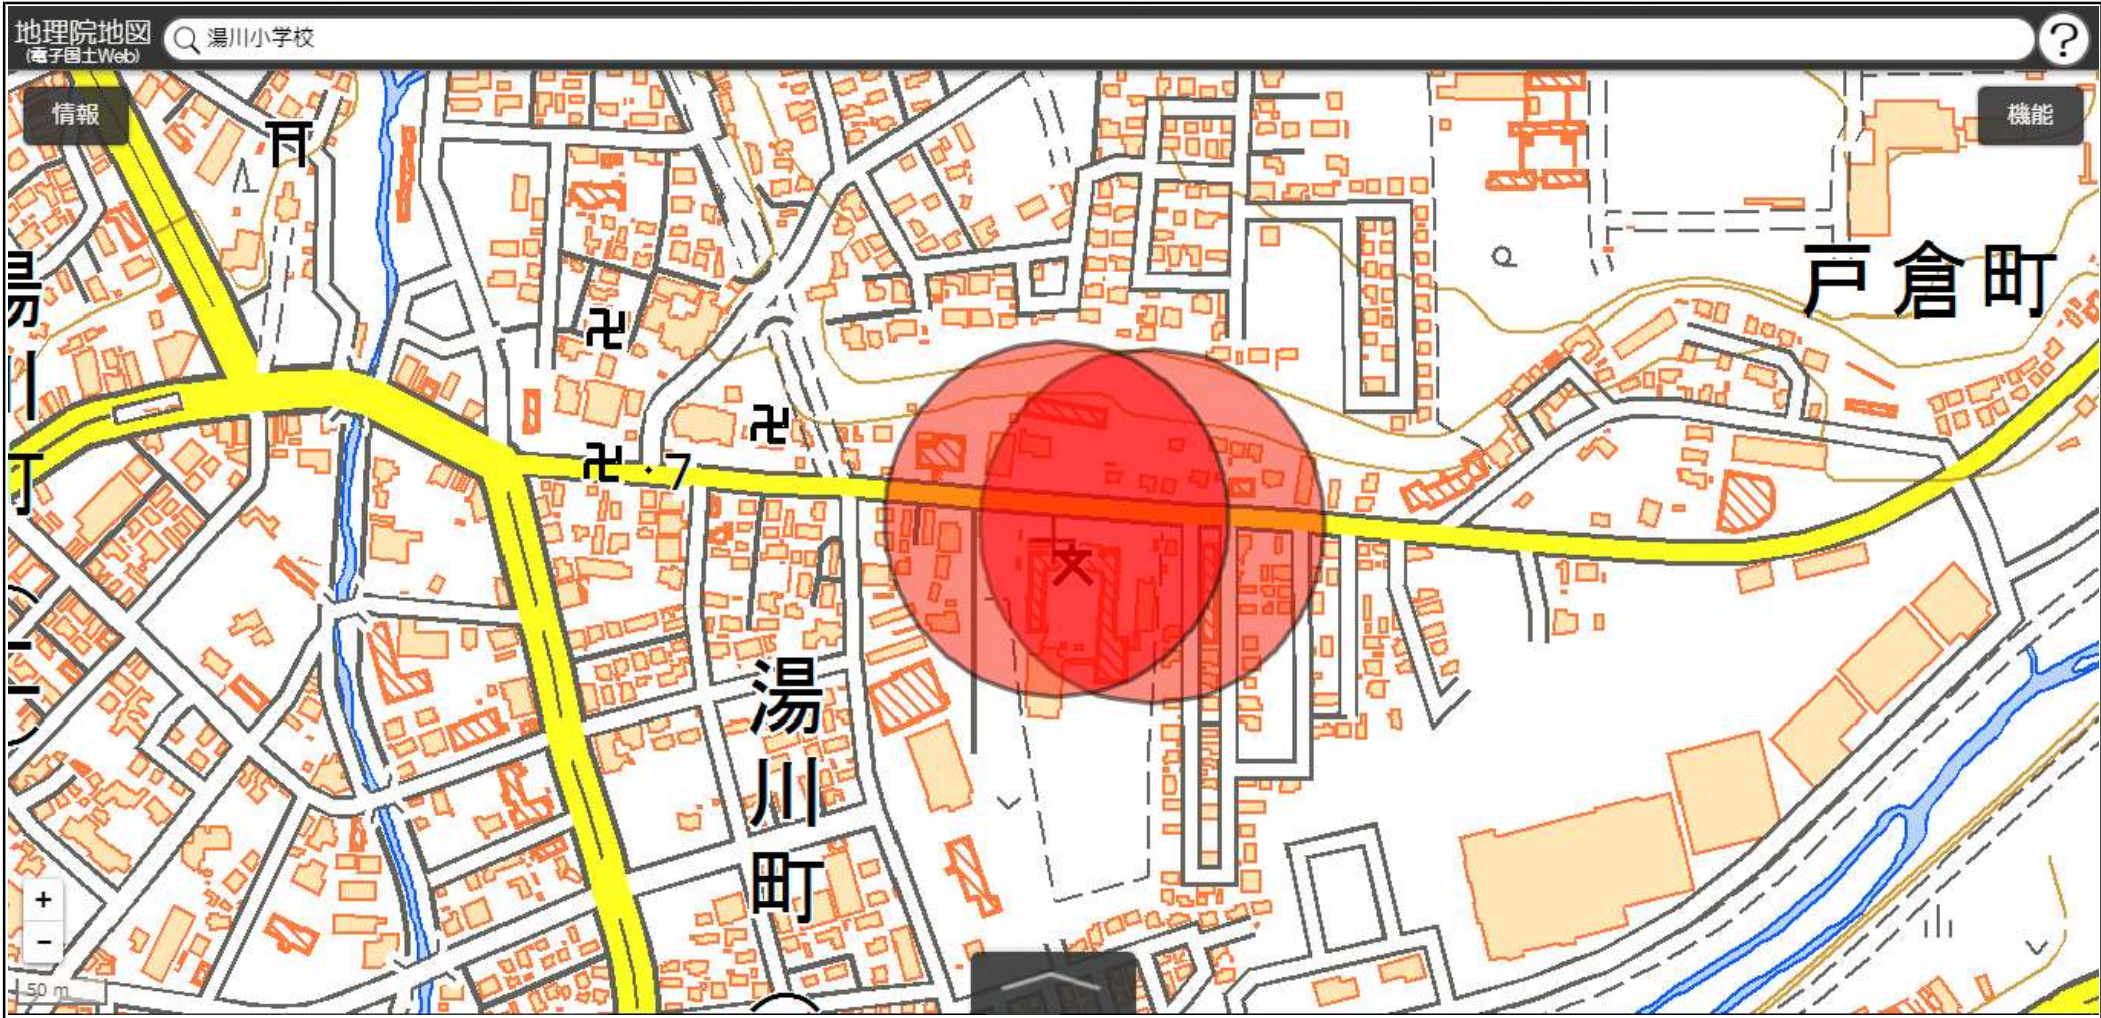

この地図は、国土地理院長の承認を得て、同院発行の電子地形図(タイル)を複製したものである。(承認番号 平29情複、第1225号)

この地図は、国土地理院長の承認を得て、同院発行の電子地形図(タイル)を複製したものである。(承認番号 平29情複、第1225号)

この地図は、国土地理院長の承認を得て、同院発行の電子地形図(タイル)を複製したものである。(承認番号 平29情複、第1225号)

この地図は、国土地理院長の承認を得て、同院発行の電子地形図(タイル)を複製したものである。(承認番号 平29情複、第1225号)