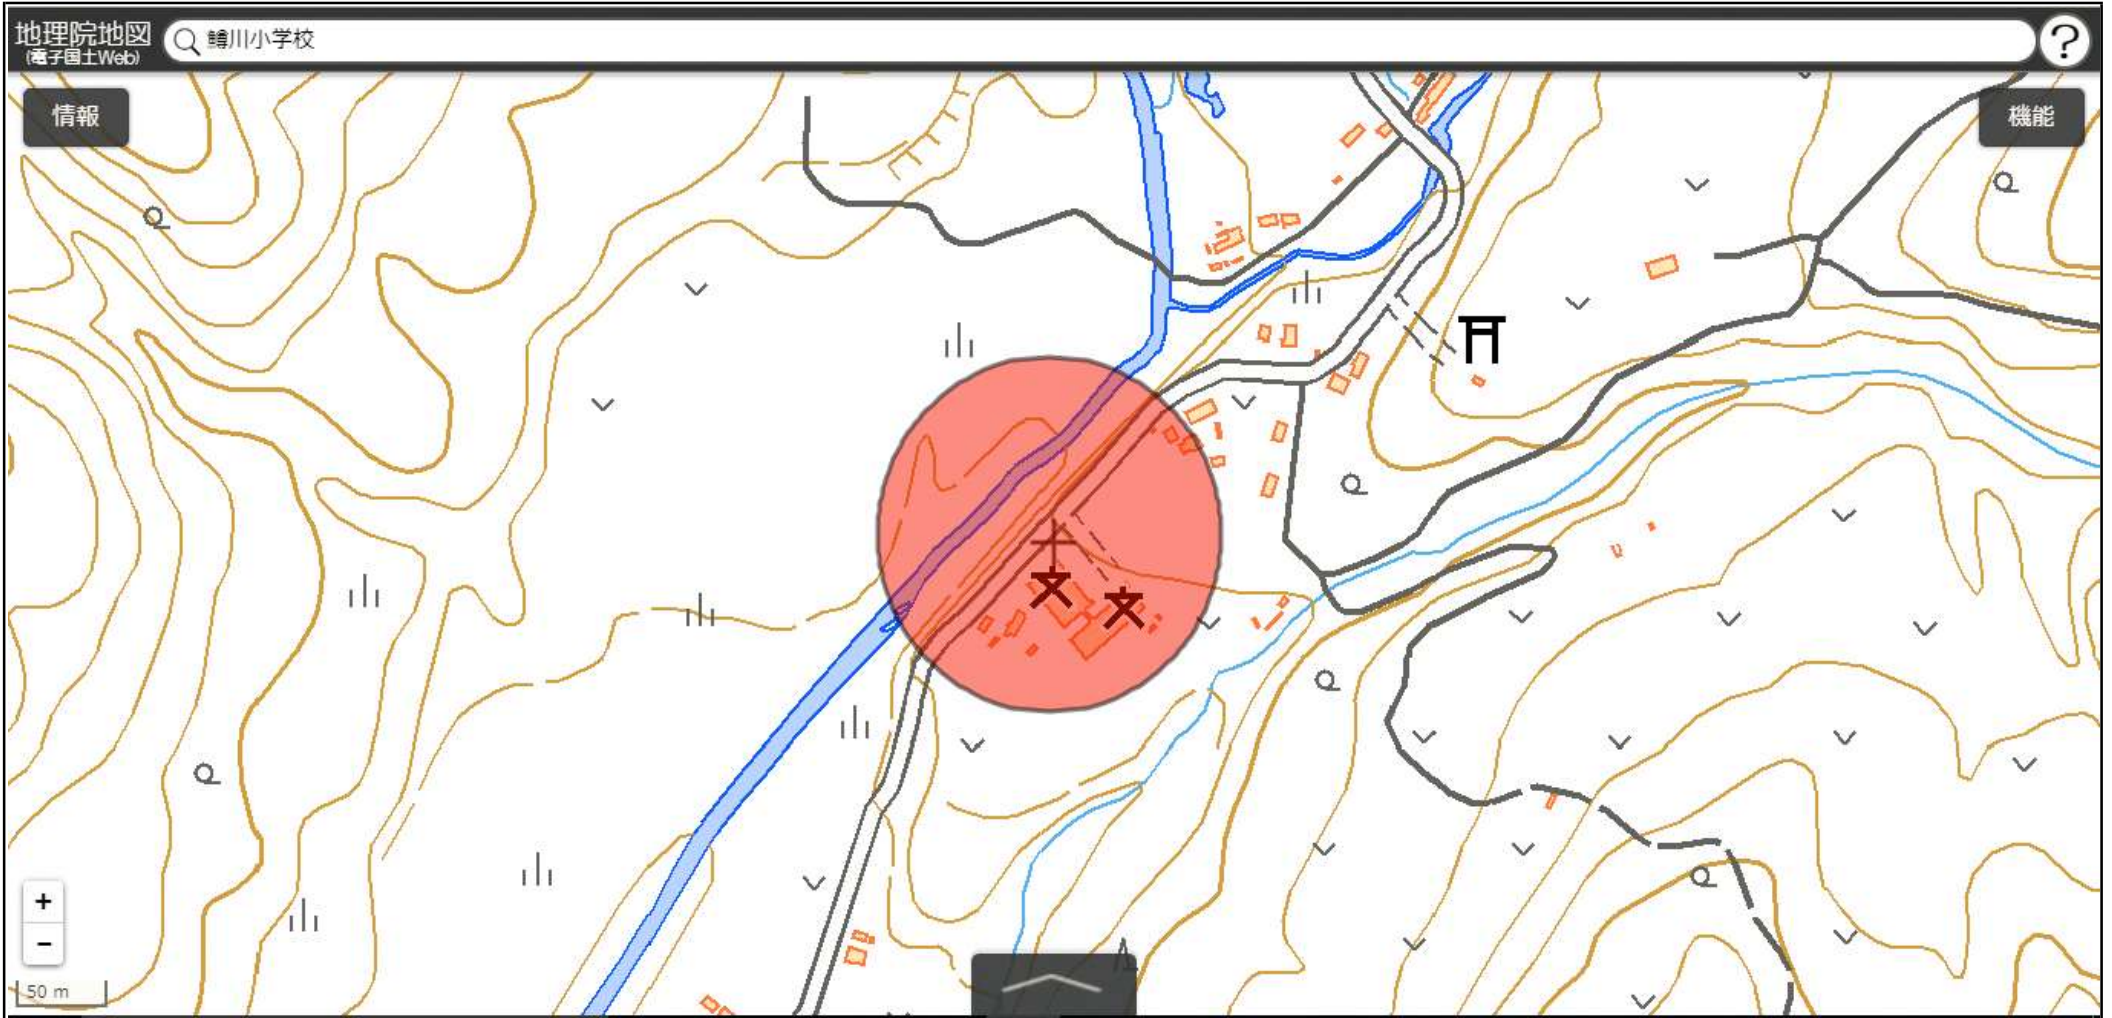

この地図は、国土地理院長の承認を得て、同院発行の電子地形図(タイル)を複製したものである。(承認番号 平29情複、第1225号)

この地図は、国土地理院長の承認を得て、同院発行の電子地形図(タイル)を複製したものである。(承認番号 平29情複、第1225号)

この地図は、国土地理院長の承認を得て、同院発行の電子地形図(タイル)を複製したものである。(承認番号 平29情複、第1225号)

この地図は、国土地理院長の承認を得て、同院発行の電子地形図(タイル)を複製したものである。(承認番号 平29情複、第1225号)