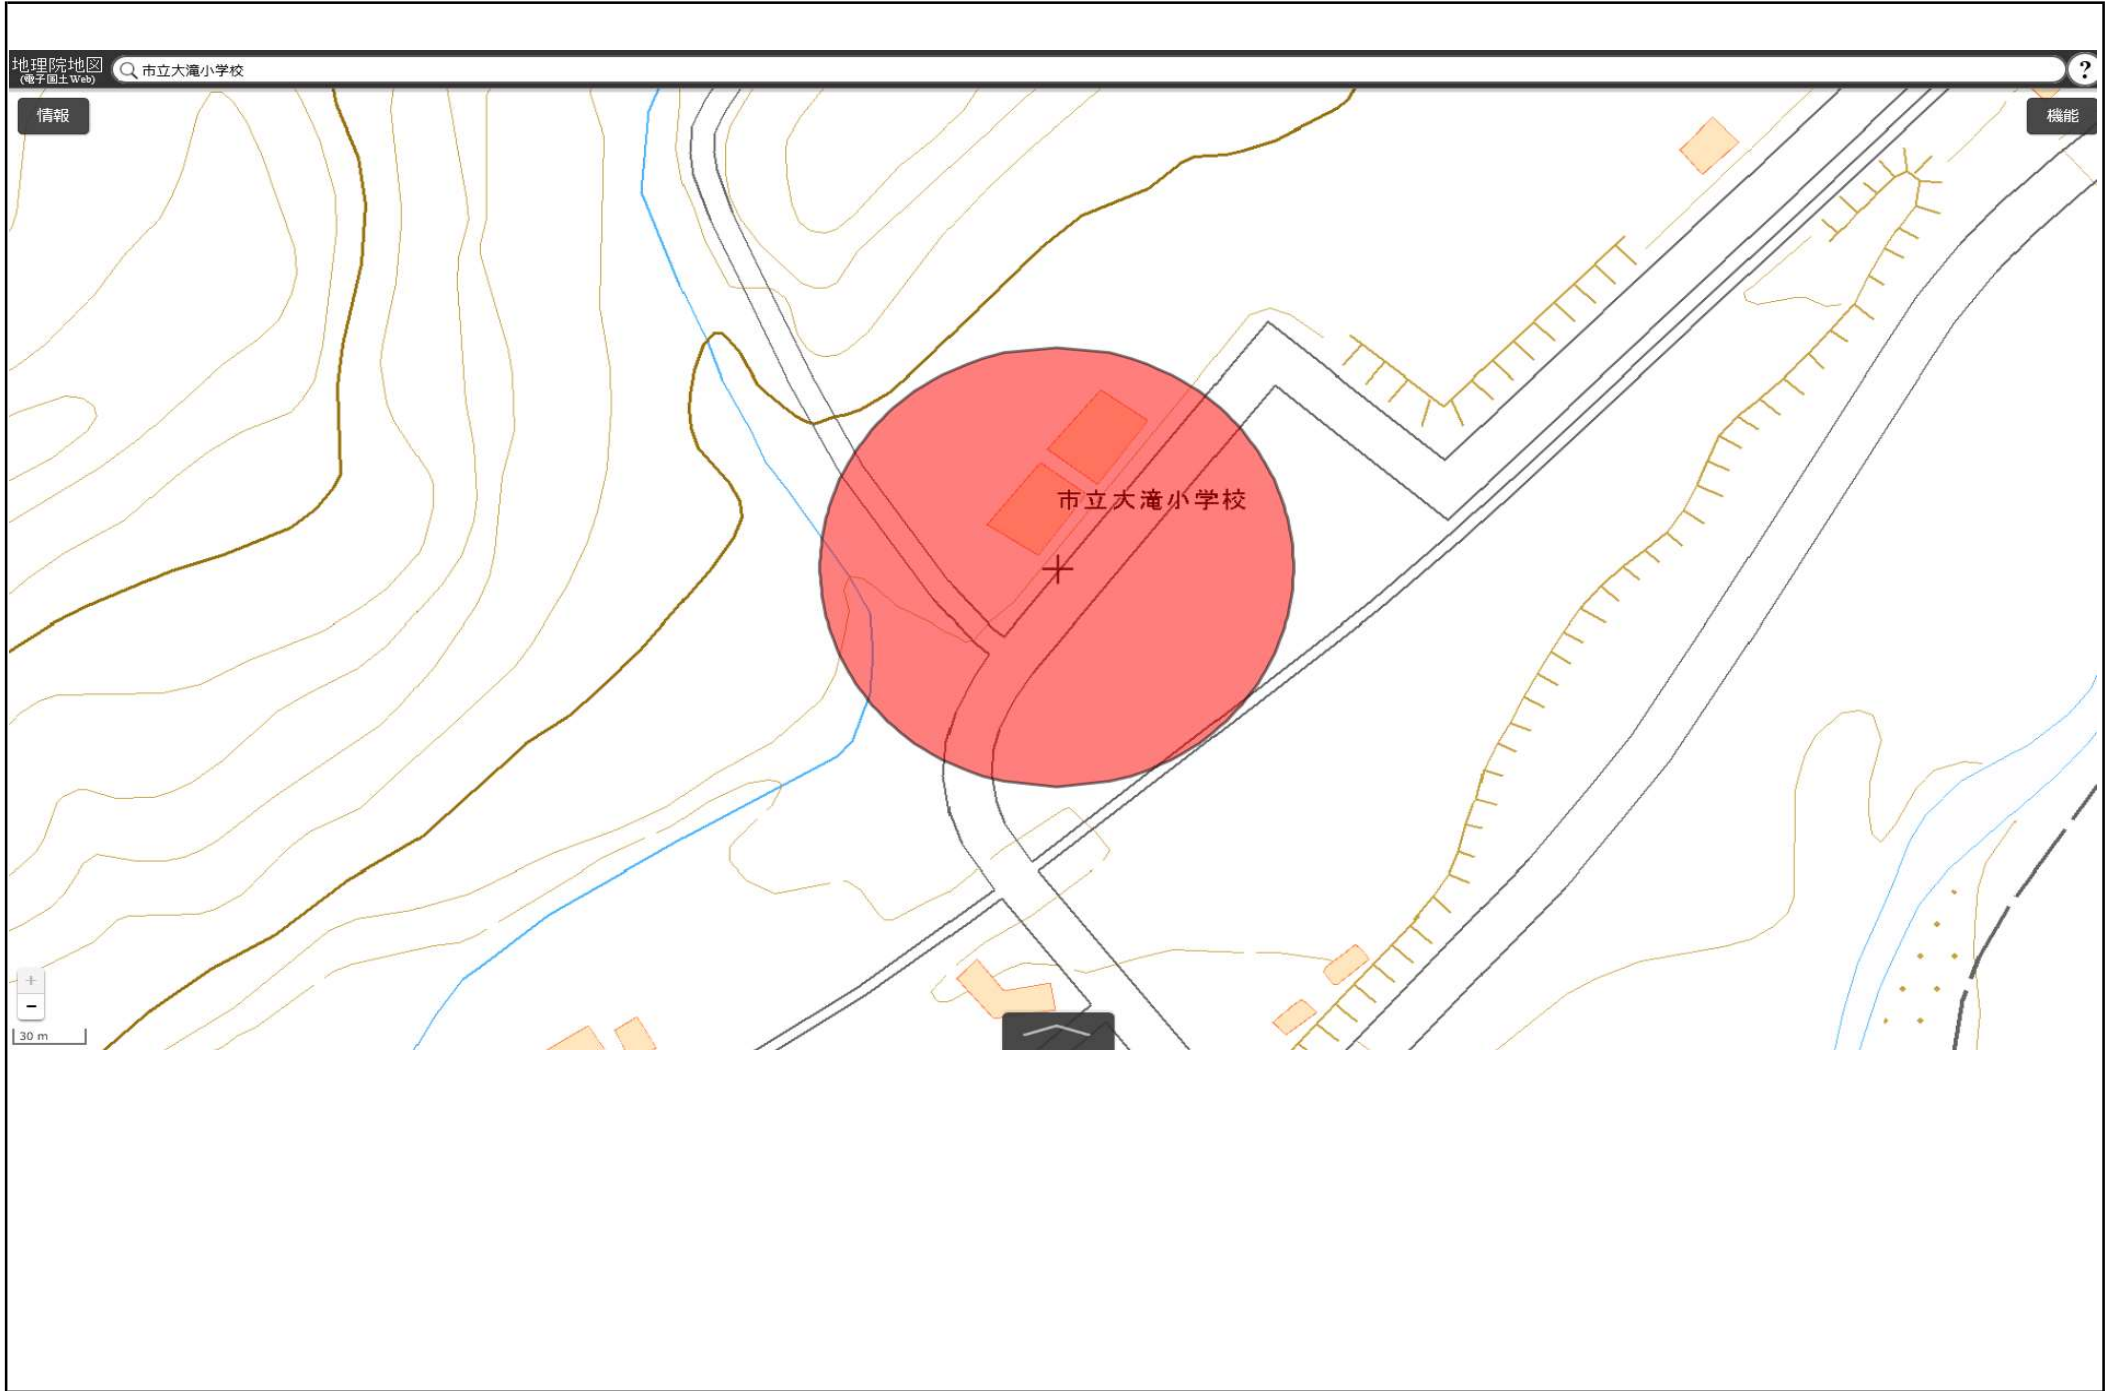

この地図は、国土地理院長の承認を得て、同院発行の電子地形図(タイル)を複製したものである。(承認番号 平29情複、第1225号)

この地図は、国土地理院長の承認を得て、同院発行の電子地形図(タイル)を複製したものである。(承認番号 平29情複、第1225号)

この地図は、国土地理院長の承認を得て、同院発行の電子地形図(タイル)を複製したものである。(承認番号 平29情複、第1225号)

この地図は、国土地理院長の承認を得て、同院発行の電子地形図(タイル)を複製したものである。(承認番号 平29情複、第1225号)

この地図は、国土地理院長の承認を得て、同院発行の電子地形図(タイル)を複製したものである。(承認番号 平29情複、第1225号)