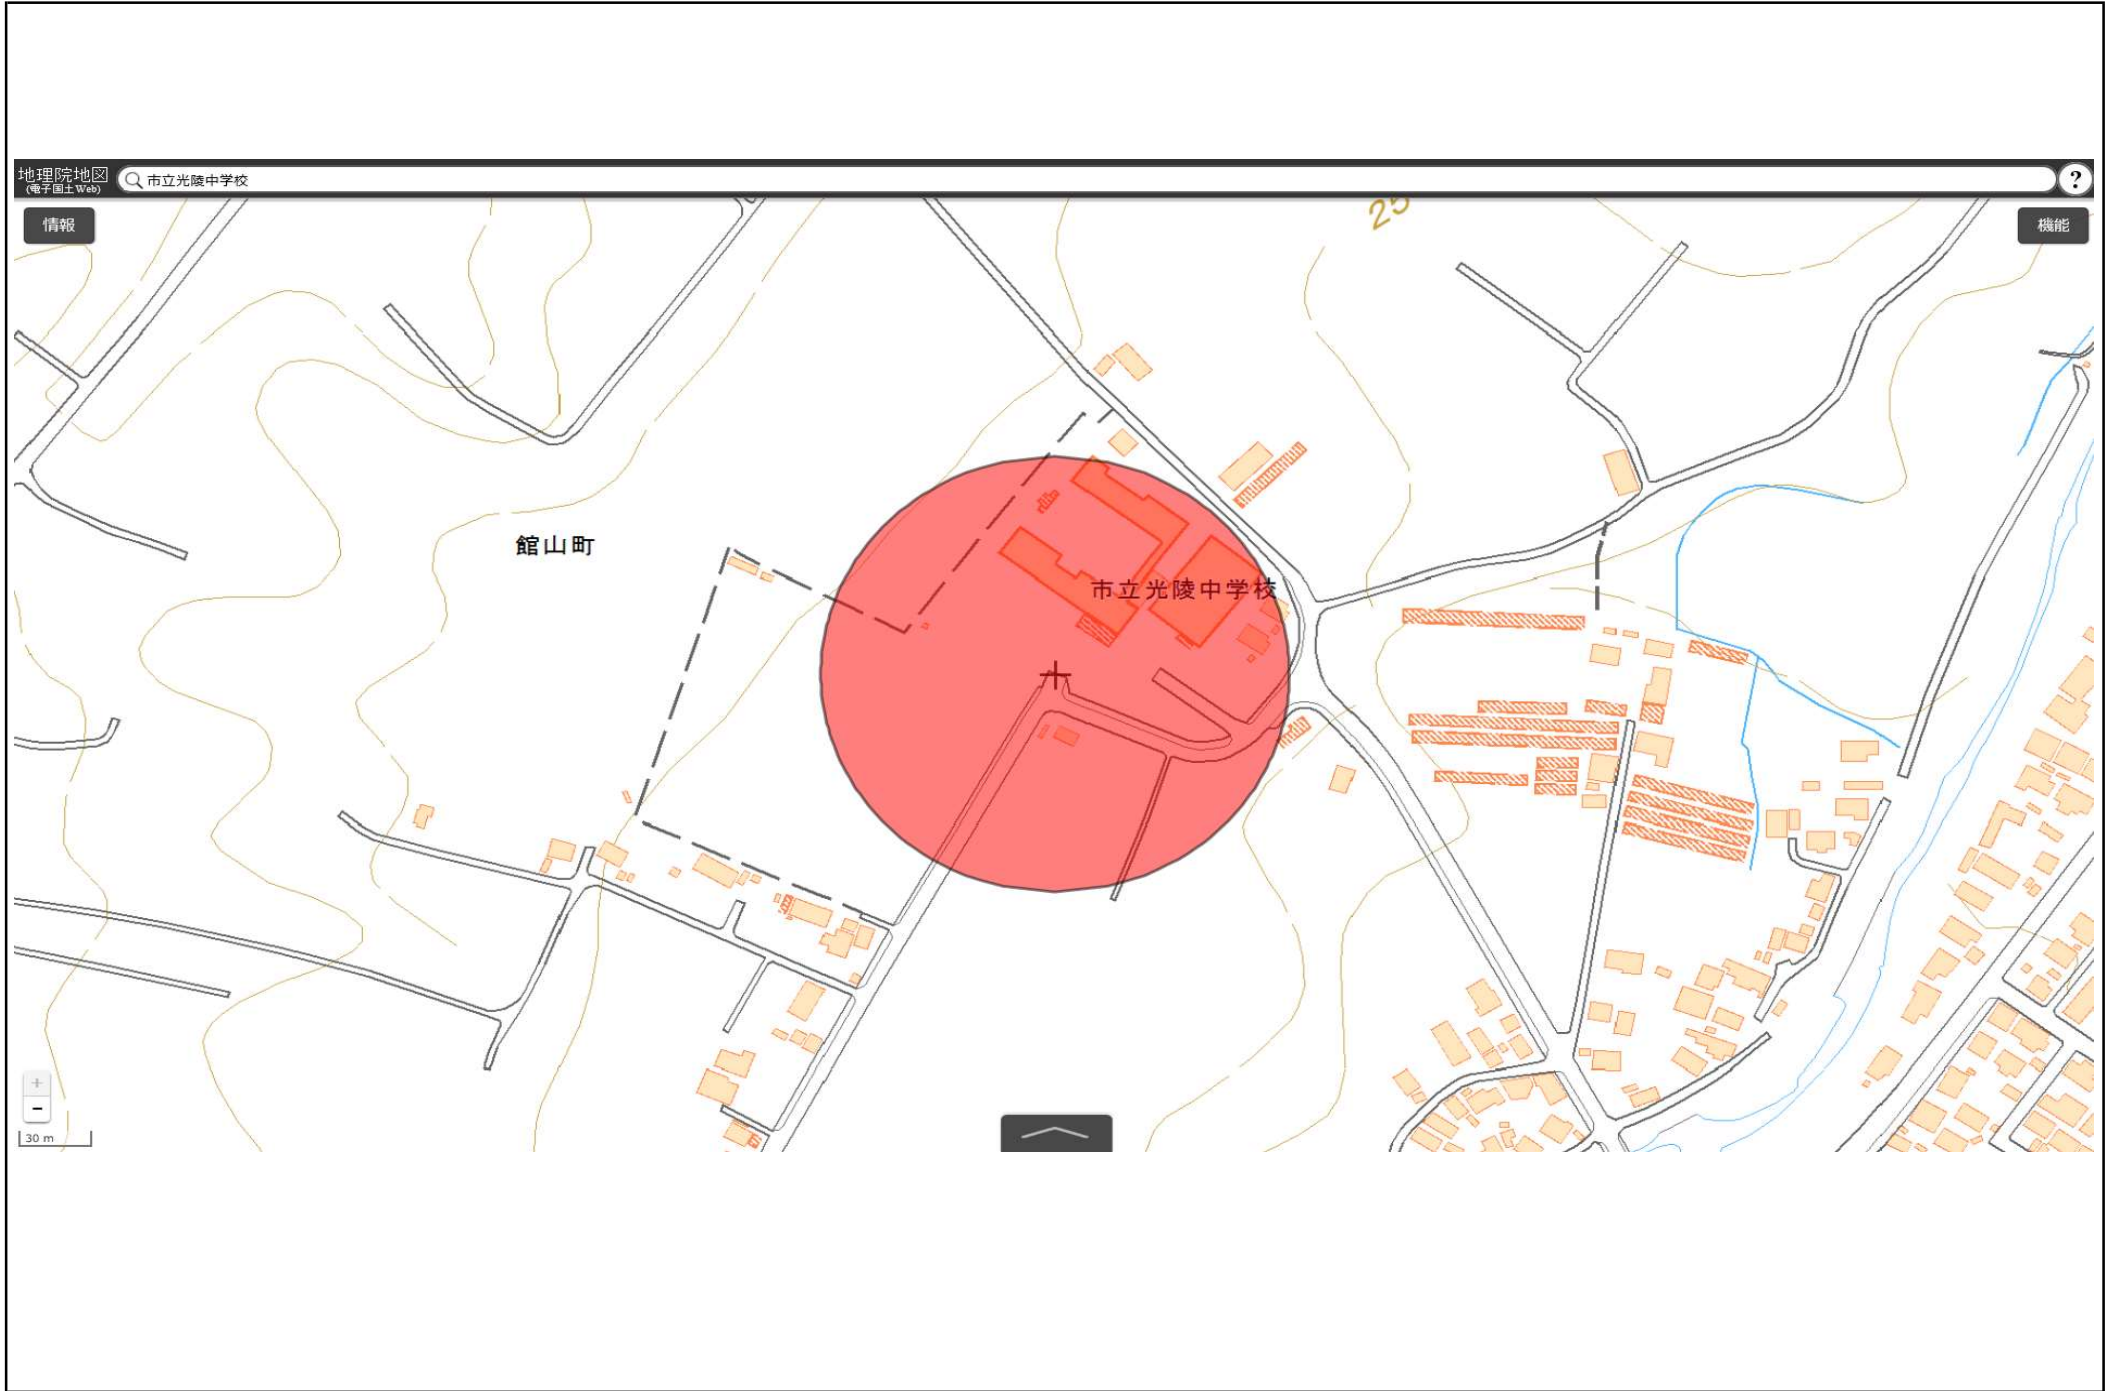

この地図は、国土地理院長の承認を得て、同院発行の電子地形図(タイル)を複製したものである。(承認番号 平29情複、第1225号)

この地図は、国土地理院長の承認を得て、同院発行の電子地形図(タイル)を複製したものである。(承認番号 平29情複、第1225号)

この地図は、国土地理院長の承認を得て、同院発行の電子地形図(タイル)を複製したものである。(承認番号 平29情複、第1225号)

この地図は、国土地理院長の承認を得て、同院発行の電子地形図(タイル)を複製したものである。(承認番号 平29情複、第1225号)

この地図は、国土地理院長の承認を得て、同院発行の電子地形図(タイル)を複製したものである。(承認番号 平29情複、第1225号)