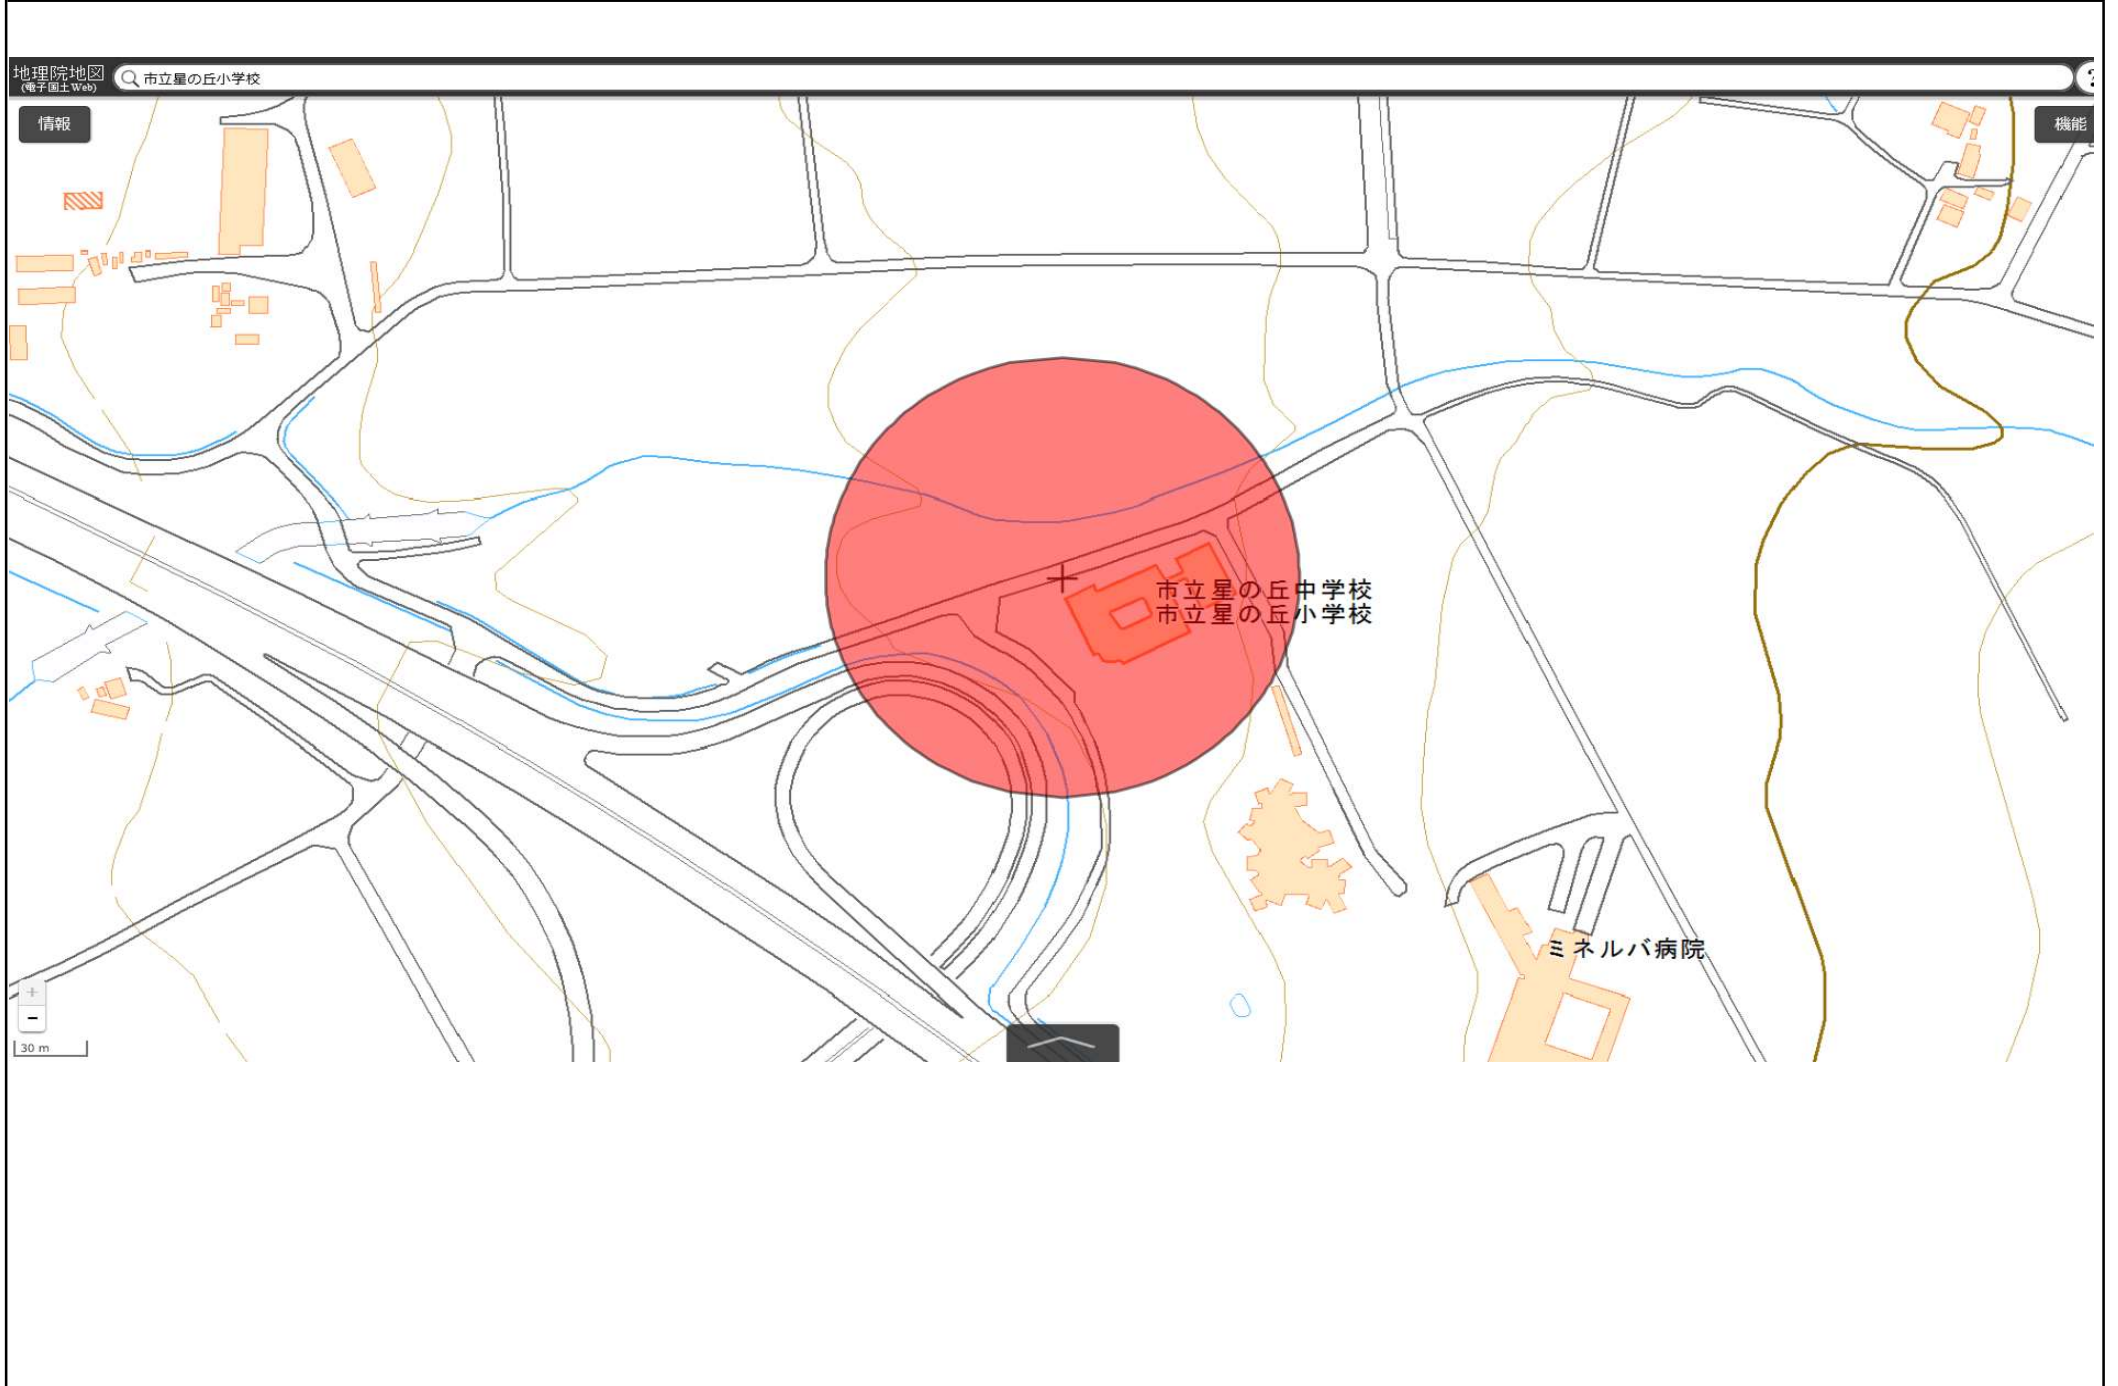

この地図は、国土地理院長の承認を得て、同院発行の電子地形図(タイル)を複製したものである。(承認番号 平29情複、第1225号)

この地図は、国土地理院長の承認を得て、同院発行の電子地形図(タイル)を複製したものである。(承認番号 平29情複、第1225号)

この地図は、国土地理院長の承認を得て、同院発行の電子地形図(タイル)を複製したものである。(承認番号 平29情複、第1225号)

この地図は、国土地理院長の承認を得て、同院発行の電子地形図(タイル)を複製したものである。(承認番号 平29情複、第1225号)

この地図は、国土地理院長の承認を得て、同院発行の電子地形図(タイル)を複製したものである。(承認番号 平29情複、第1225号)