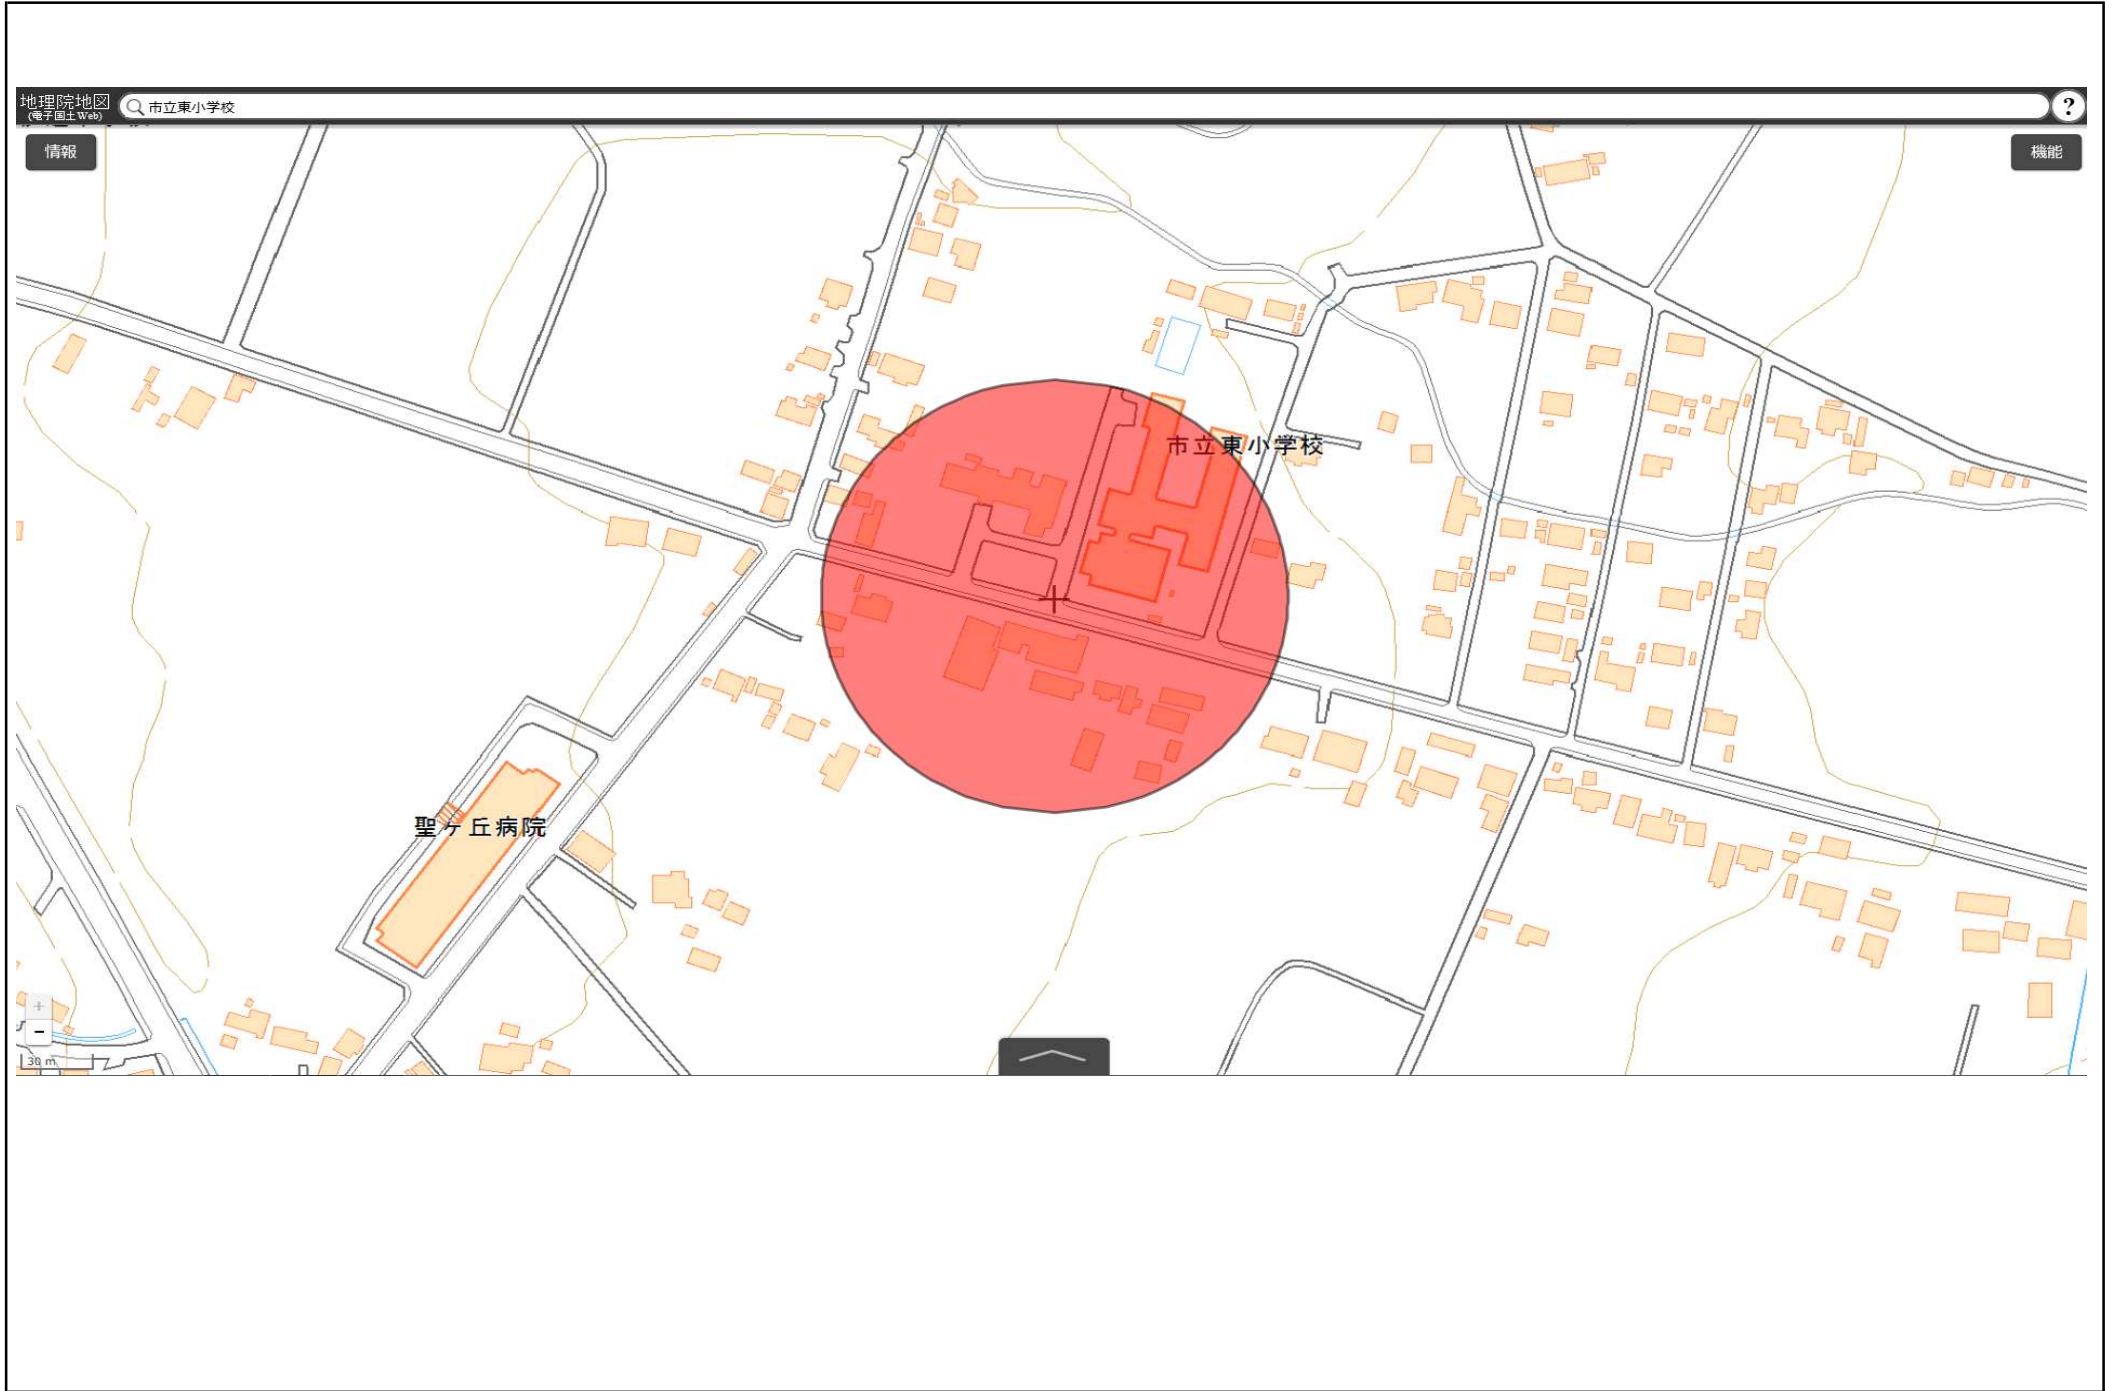

この地図は、国土地理院長の承認を得て、同院発行の電子地形図(タイル)を複製したものである。(承認番号 平29情複、第1225号)

この地図は、国土地理院長の承認を得て、同院発行の電子地形図(タイル)を複製したものである。(承認番号 平29情複、第1225号)

この地図は、国土地理院長の承認を得て、同院発行の電子地形図(タイル)を複製したものである。(承認番号 平29情複、第1225号)

この地図は、国土地理院長の承認を得て、同院発行の電子地形図(タイル)を複製したものである。(承認番号 平29情複、第1225号)

この地図は、国土地理院長の承認を得て、同院発行の電子地形図(タイル)を複製したものである。(承認番号 平29情複、第1225号)