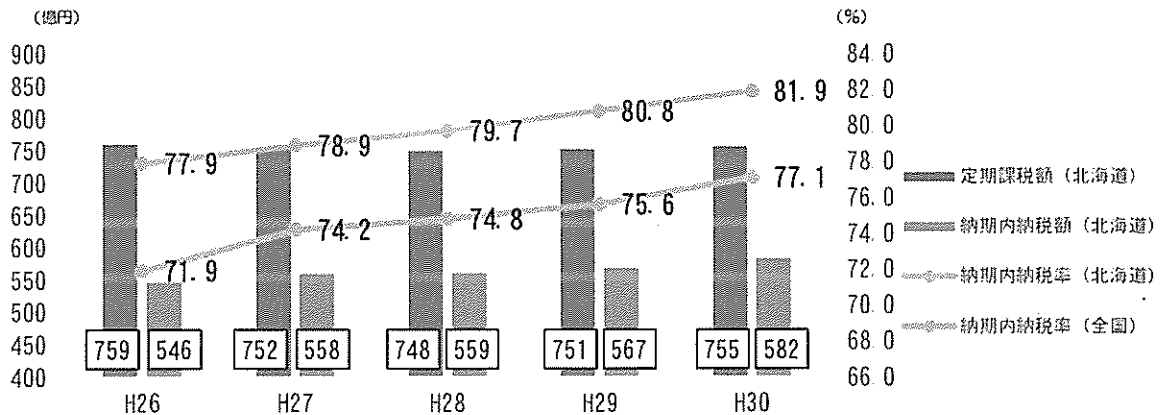

自動車税の納期内納税について

(総務部財政局税務課)

【自動車税納期内納税の状況】

※ 納期内納税率 (全国) は一般財団法人地方行財政調査会の資料を基に道が独自に算定

※ 納期内納税率 (北海道) は定期課税額から返戻分を除いて算定

■ 主な取組

- 各振興局等を通じた企業等へのポスター掲示依頼
4月15日(月)～5月31日(金) ※30年度実績 周知企業等数 8,359団体
- セイコーマート、セブンイレブン、ファミリーマート、ハマナスクラブにおける専用ポスターの掲示 5月8日(水)～5月31日(金)
<セイコーマートは5月17日(金)～5月31日(金)>
- 新聞広告「みなさんの赤れんが」によるPR
- ラジオスポットによるPR
- セイコーマートの店舗内放送による呼びかけ
- セブンイレブンのレシートの余白部分を利用した広報
- 北洋銀行、北海道銀行、アリオ札幌にチラシ設置
- 道庁本庁舎電話保留音による呼びかけ、本庁舎にのほり・横断幕を設置
- 本庁舎1階のデジタルサイネージ
- 自動車税スマイル納税キャンペーンの実施
～納期限までに納税すると、応援店で特典サービスを受けることができます～