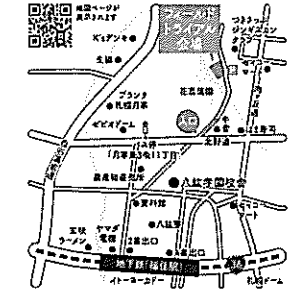

- フラワーコンテスト** まだたの授業で今年のベストフラワーが決定!
- 花苗の売店** 園内直営売店が今年もコンセプト入場花で展開!
- 花苗の売店** 昨年に入場花も販売致します!
- 飲食コーナー** キャフェ・vanilla(喫茶・カフェ)・M&B FLORA(喫茶・カフェ)・タキイ種苗株式会社(喫茶・カフェ)
- 園内生産品の販売コーナー** 園内の花の生産者が生産した花を植栽し、展示する区画を設け、販売致します!

農家さんのマルシェ開催!!

7月12日の9:00から16:00まで、周辺の農家さんによるマルシェ開催!! 盛り切り販売なのでお早めに!!

- 地元産産物・加工品
- 入場費無料(現金のみ)
- 駐車場無料(現金のみ)
- お茶や飲み物・加工品

予約制ワークショップ

7/11(土)開催 **花の撮影会**
花を撮影し撮影を交わし、お茶を飲みながら花の撮影会を開催します!
7/11(土)12(日)開催 **親子寄せ植え教室**
植物を育てる大切さや花について学ぶ親子で寄せ植えを体験し、植物を育てる大切さや花について学びます。

① 10:30~ ② 11:00~ ③ 13:00~ ④ 14:30~
⑤ 一般の方のみ、各回10名程度

① 10:30~ ② 11:00~ ③ 13:00~ ④ 14:30~
⑤ 小学生以下のお子様と保護者、各回30名

学校法人 八紘学園 北海道農業専門学校 特設会場
〒062-0053 札幌市豊平区月寒東3条11丁目3

- 会場へのアクセス方法
地下鉄東藻汐線(現在)下車(自由出口)から徒歩約20分
地下鉄東藻汐線(現在)下車(タカエ)から徒歩約20分
バス(月寒東3条11丁目)下車徒歩約10分
- 駐車場のご案内
ドライブイン会場内駐車場 400円 ●車庫はございません