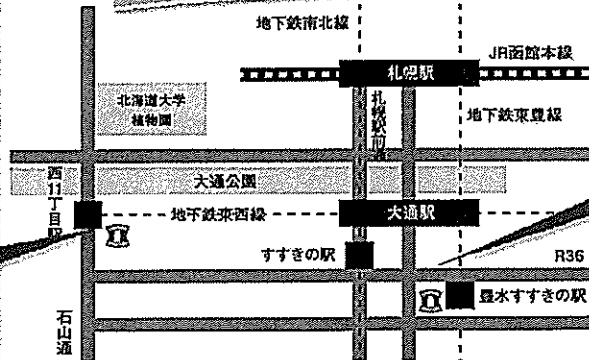

2店舗オープン

7.4 SAT ~ 9.27 SUN

大通

ローソン
札幌大通西十丁目店内

《アクセス》
東西線「西11丁目駅」3番出口すぐ

《営業時間》 24時間営業

〒060-0042
北海道札幌市中央区大通西10-4
TEL.011-231-6870

すすきの

ローソン
札幌南6条西二丁目店内

《アクセス》
東豊線「豊水すすきの駅」より徒歩3分
南北線「すすきの駅」より徒歩6分

《営業時間》 24時間営業

〒064-0806
北海道札幌市中央区南6条西2-8-10
TEL.011-533-8488

7.4
開催

オープニングフェア

大通 11:00 ~ / すすきの 16:00 ~

来店者プレゼント