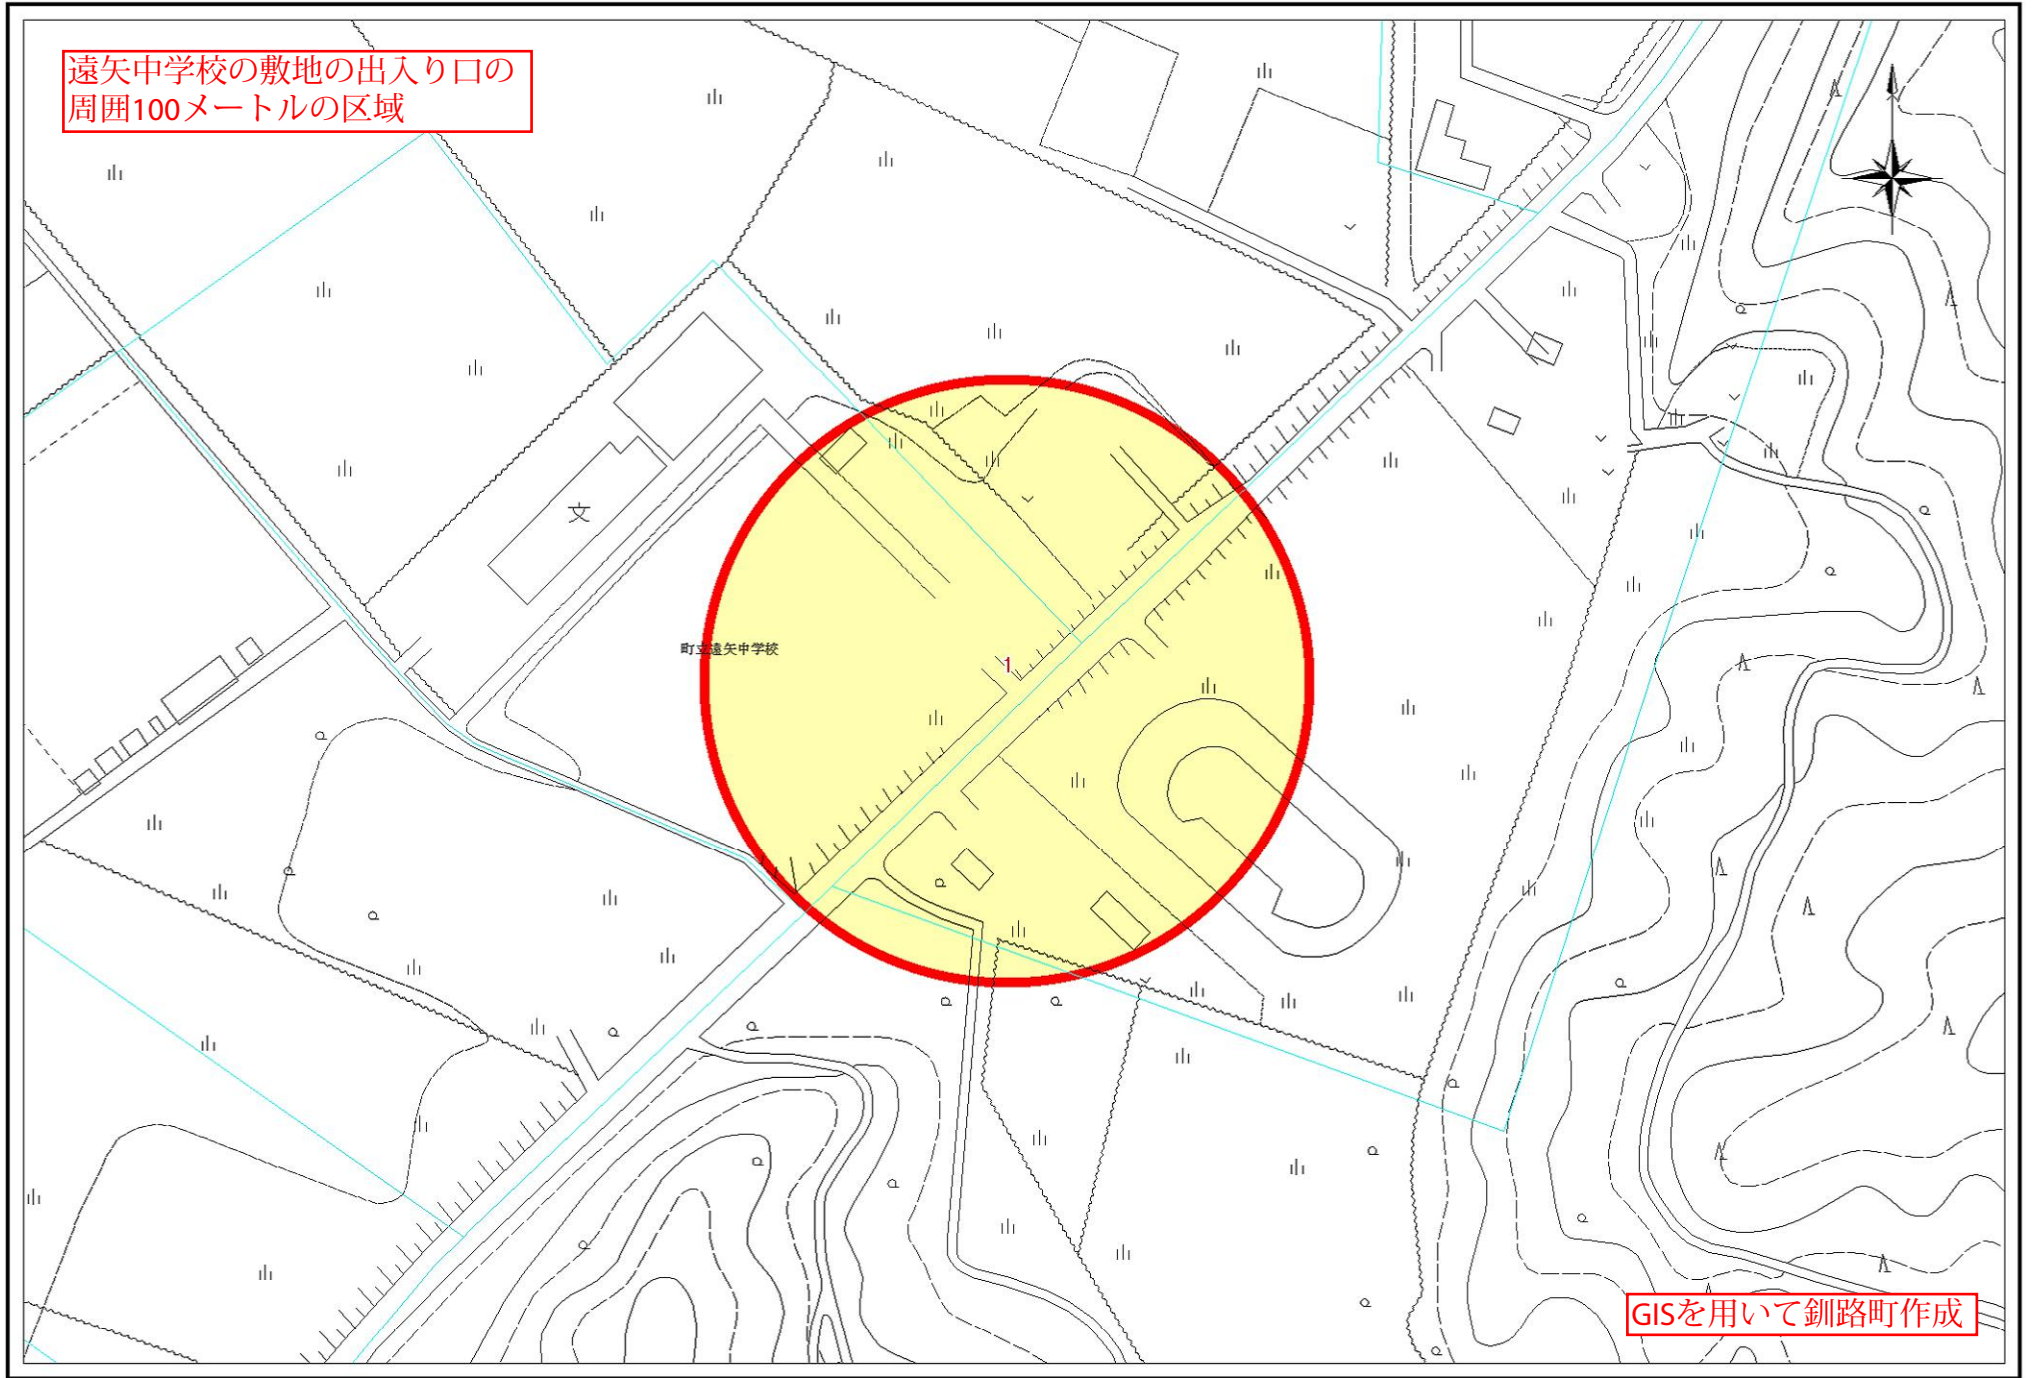

1 : 2, 500

富原小学校・中学校の敷地の出入り口の
周囲100メートルの区域

北都東公園

町立富原小学校

町立富原中学校

北海道釧路東高校

びっく公園

GISを用いて釧路町作成

1 : 2, 500

遠矢小学校の敷地の出入り口の
周囲100メートルの区域

GISを用いて釧路町作成

1 : 2, 500

遠矢中学校の敷地の出入り口の
周囲100メートルの区域

GISを用いて鉏路町作成

1 : 2, 500

別保小学校の敷地の出入り口の
周囲100メートルの区域

GISを用いて釧路町作成

1 : 2, 500

別保中学校の敷地の出入り口の
周囲100メートルの区域

GISを用いて釧路町作成