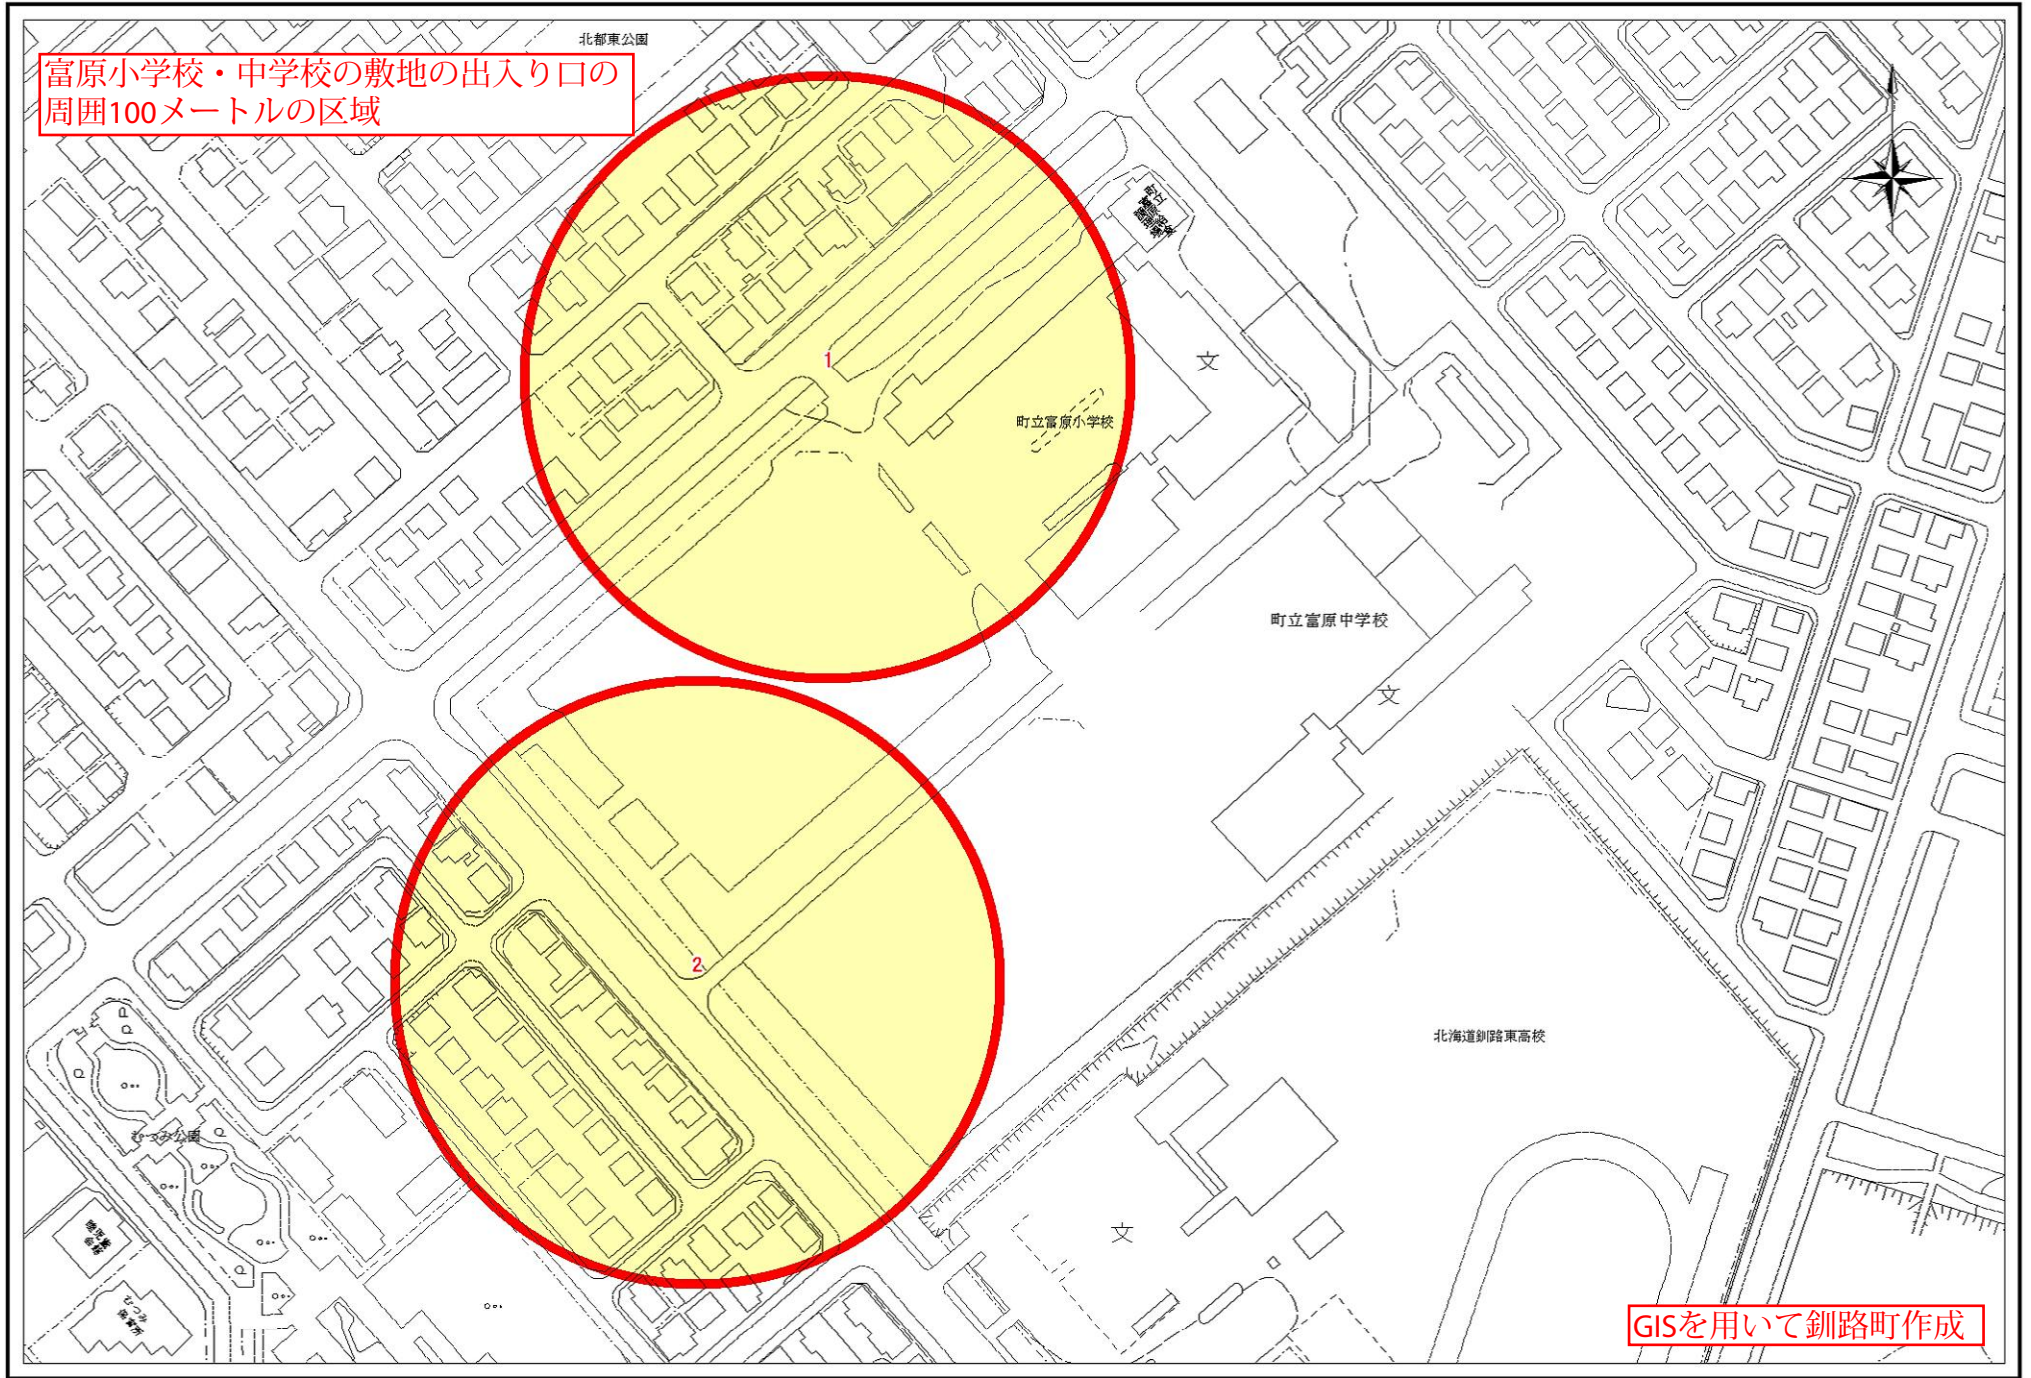

1 : 2, 500

富原小学校・中学校の敷地の出入り口の
周囲100メートルの区域

北都東公園

町立富原小学校

町立富原中学校

北海道釧路東高校

びっく公園

GISを用いて釧路町作成

1 : 2, 500

遠矢小学校の敷地の出入り口の
周囲100メートルの区域

GISを用いて釧路町作成

1 : 2, 500

遠矢中学校の敷地の出入り口の
周囲100メートルの区域

GISを用いて鉏路町作成

1 : 2, 500

別保小学校の敷地の出入り口の
周囲100メートルの区域

GISを用いて釧路町作成

1 : 2, 500

別保中学校の敷地の出入り口の
周囲100メートルの区域

GISを用いて釧路町作成