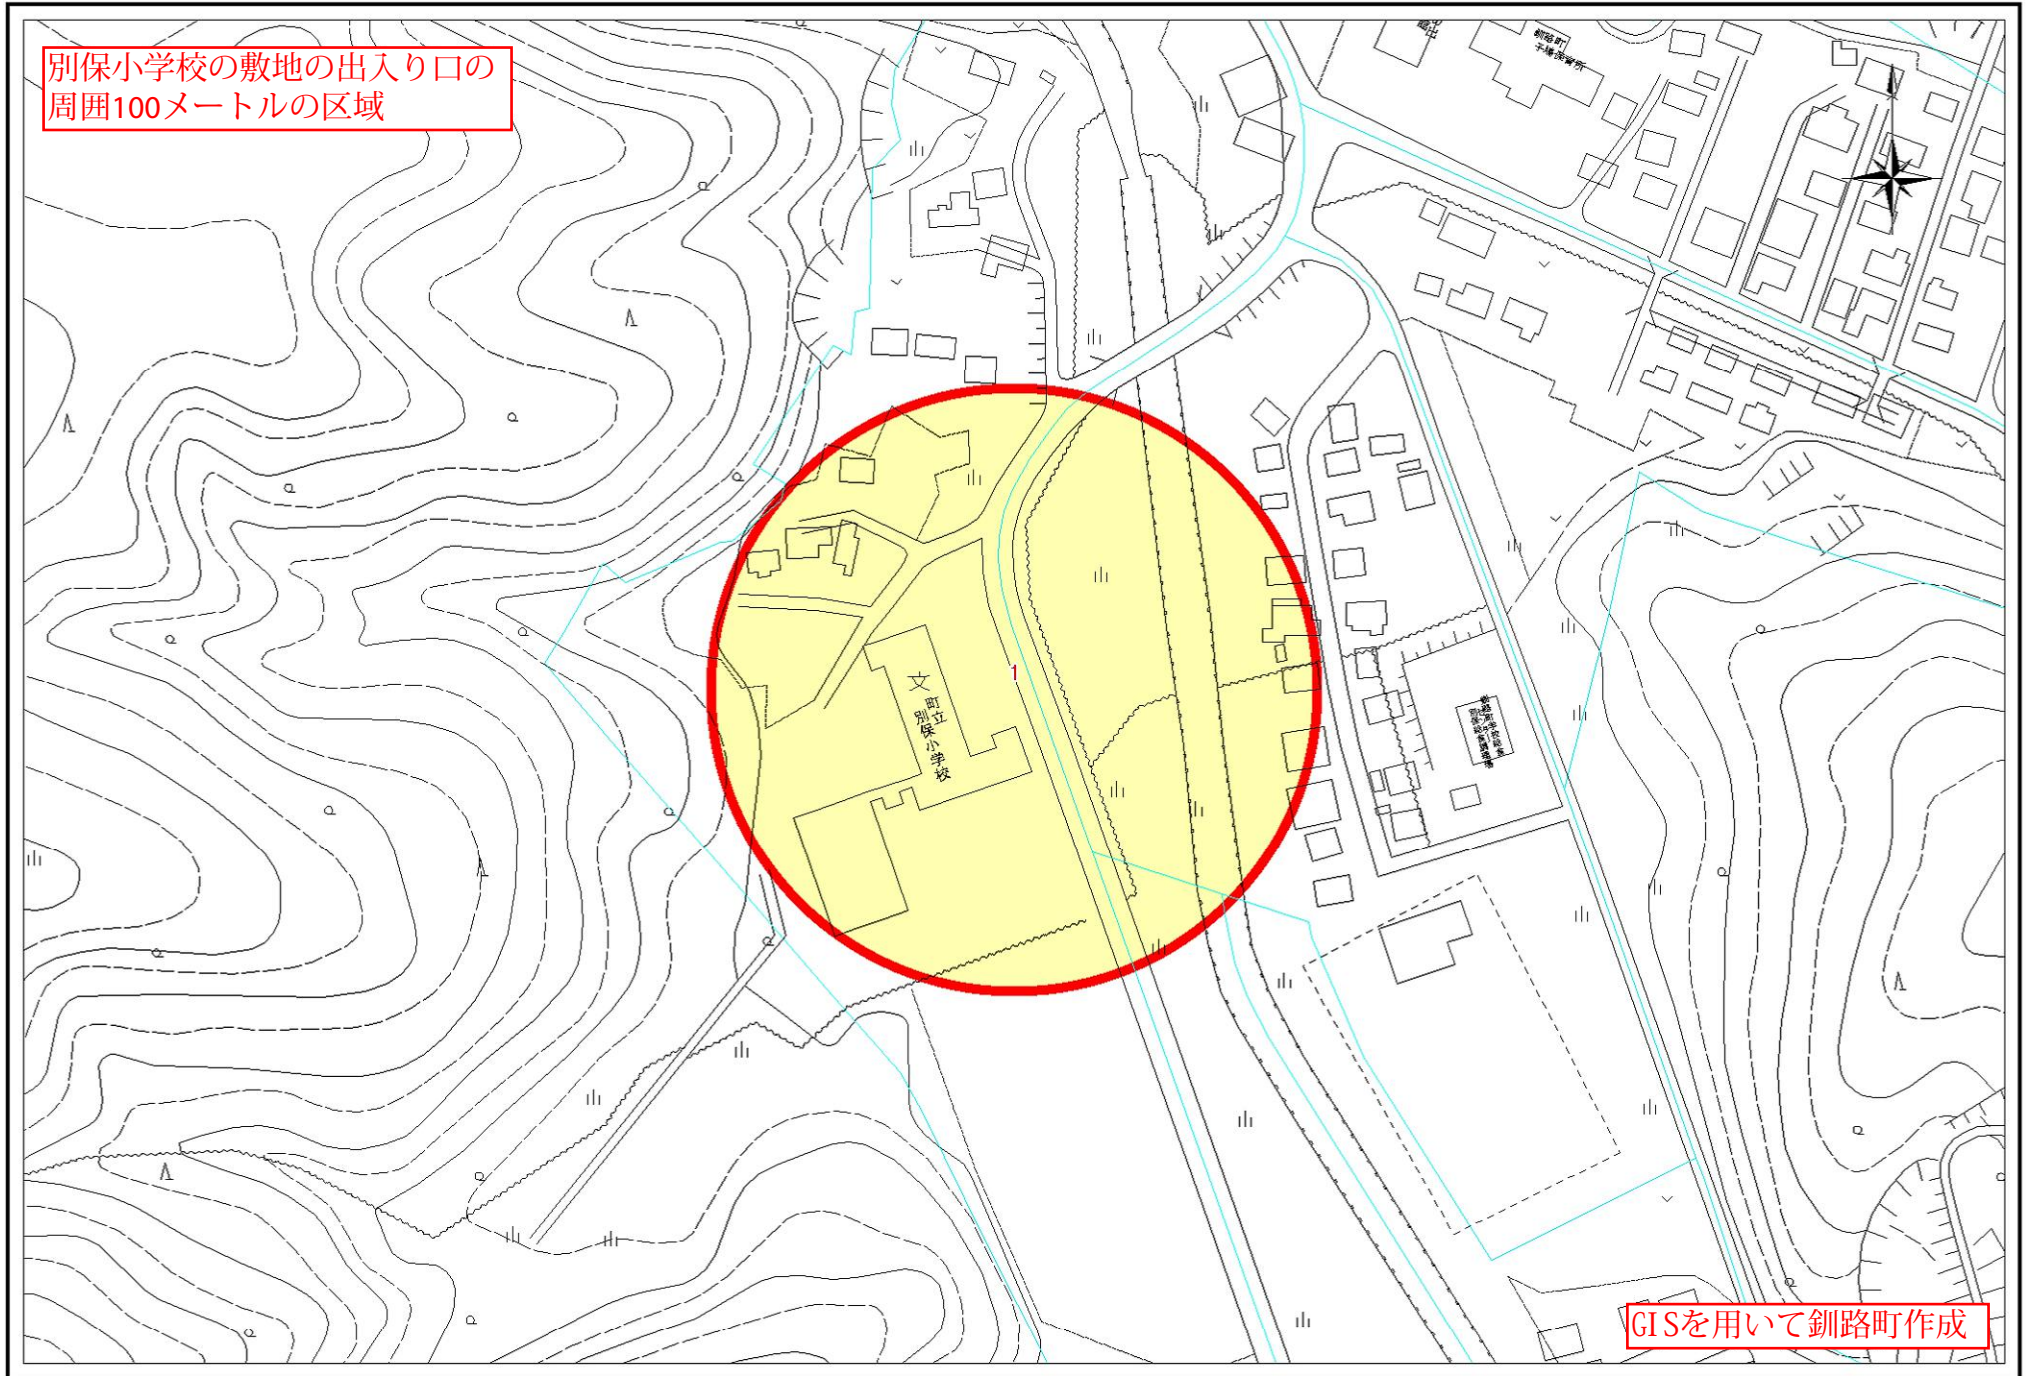

1 : 2, 500

富原小学校・中学校の敷地の出入り口の
周囲100メートルの区域

北都東公園

町立富原小学校

町立富原中学校

北海道釧路東高校

びっく公園

GISを用いて釧路町作成

1 : 2, 500

遠矢小学校の敷地の出入り口の
周囲100メートルの区域

GISを用いて釧路町作成

1 : 2, 500

遠矢中学校の敷地の出入り口の
周囲100メートルの区域

GISを用いて鉏路町作成

1 : 2, 500

別保小学校の敷地の出入り口の
周囲100メートルの区域

GISを用いて釧路町作成

1 : 2, 500

別保中学校の敷地の出入り口の
周囲100メートルの区域

GISを用いて釧路町作成