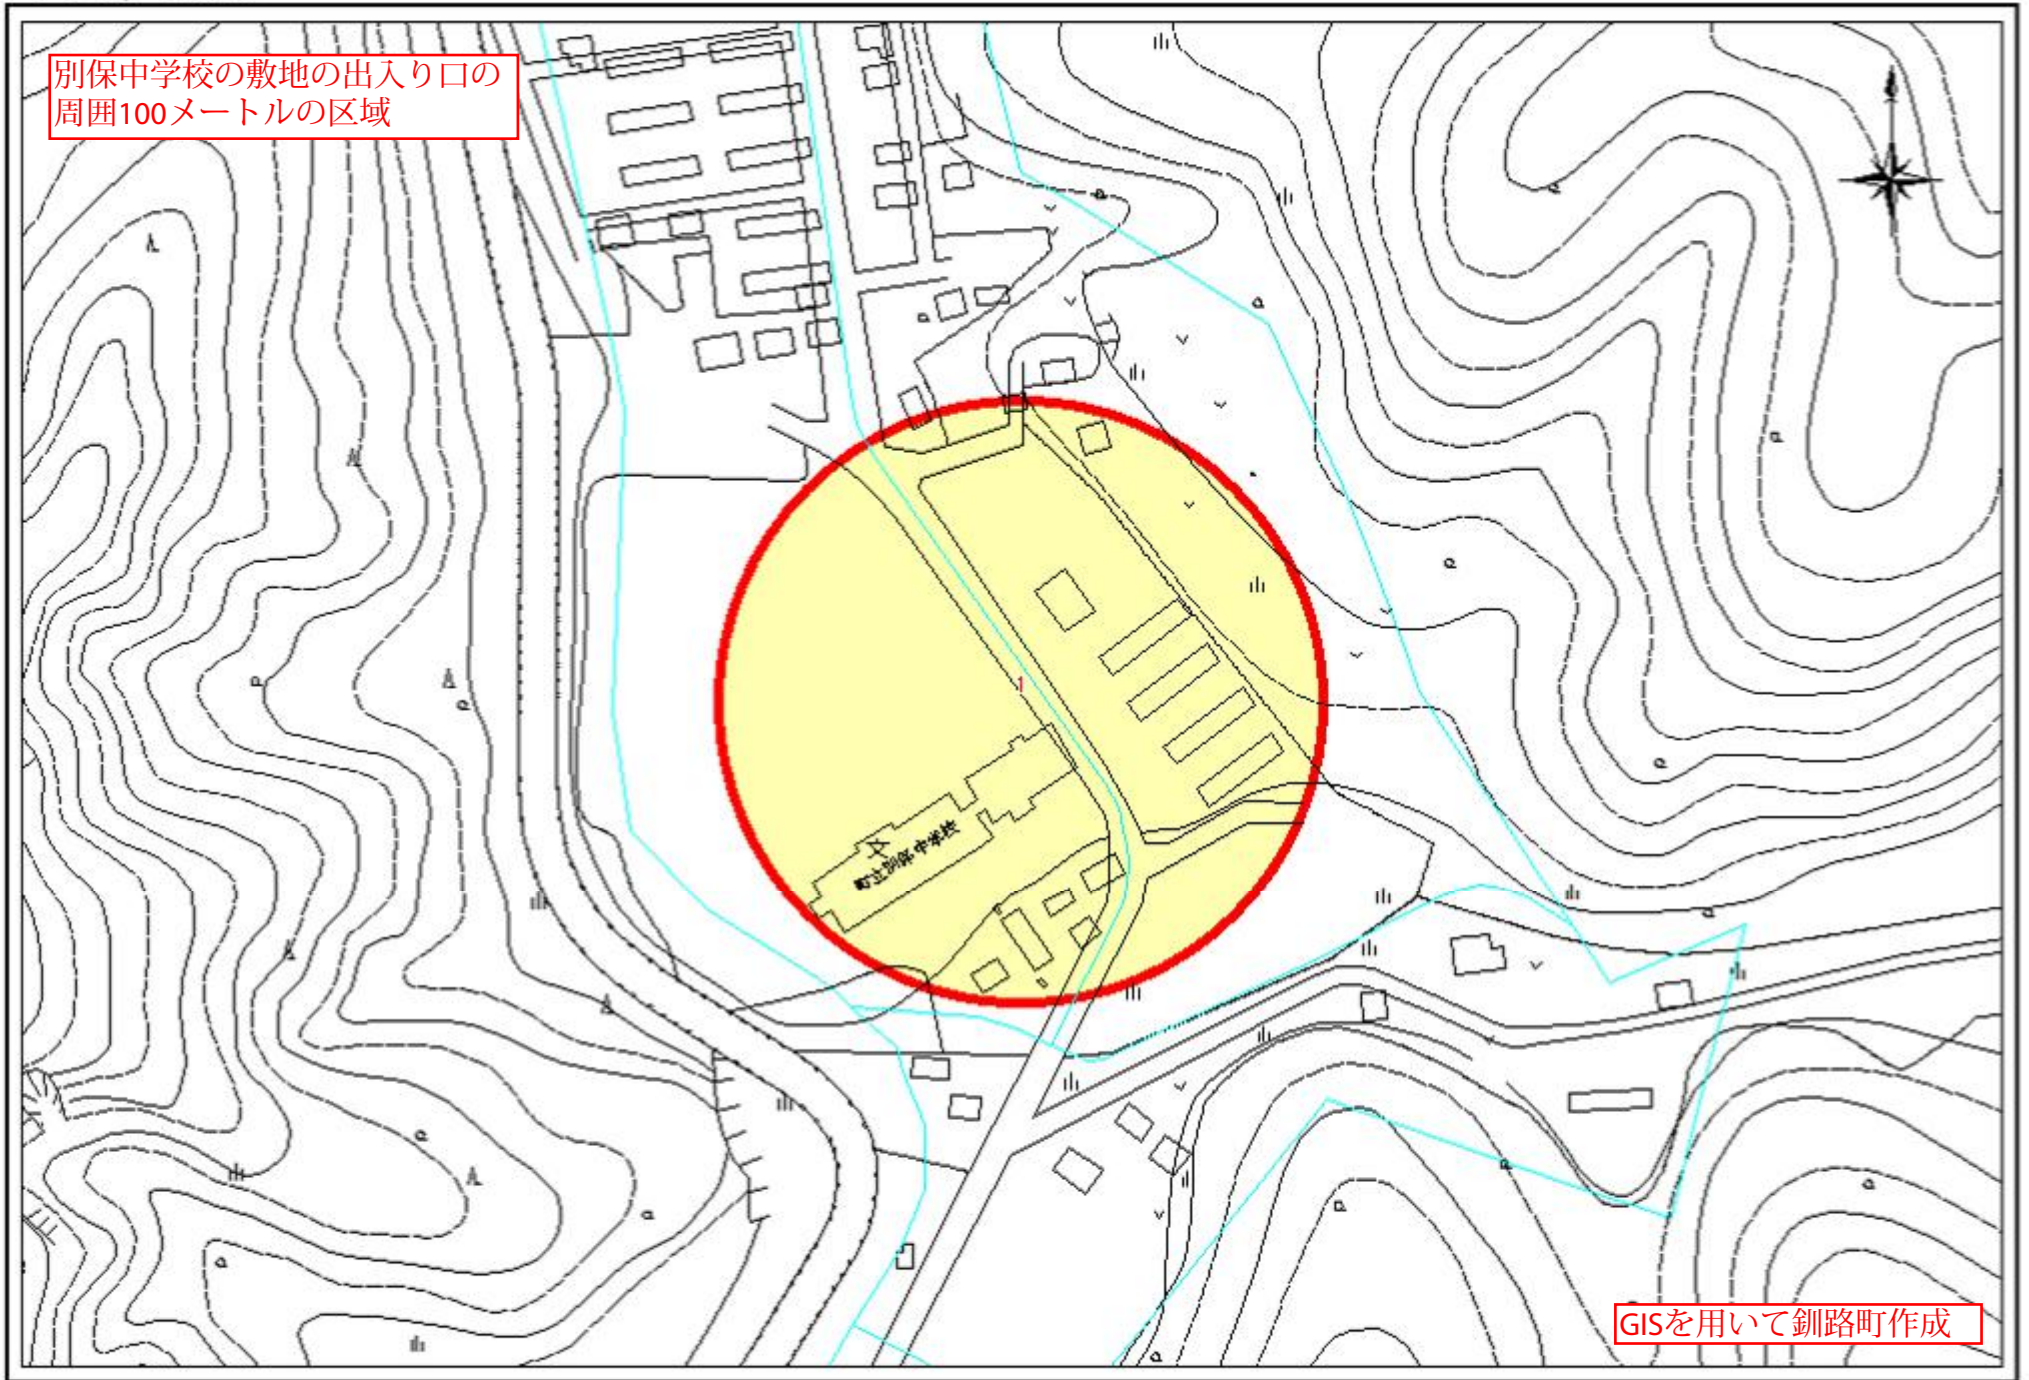

1 : 2, 500

富原小学校・中学校の敷地の出入り口の
周囲100メートルの区域

北都東公園

町立富原小学校

町立富原中学校

北海道釧路東高校

びっく公園

GISを用いて釧路町作成

1 : 2, 500

遠矢小学校の敷地の出入り口の
周囲100メートルの区域

GISを用いて釧路町作成

1 : 2, 500

遠矢中学校の敷地の出入り口の
周囲100メートルの区域

GISを用いて鉏路町作成

1 : 2, 500

別保小学校の敷地の出入り口の
周囲100メートルの区域

GISを用いて釧路町作成

1 : 2, 500

別保中学校の敷地の出入り口の
周囲100メートルの区域

GISを用いて釧路町作成