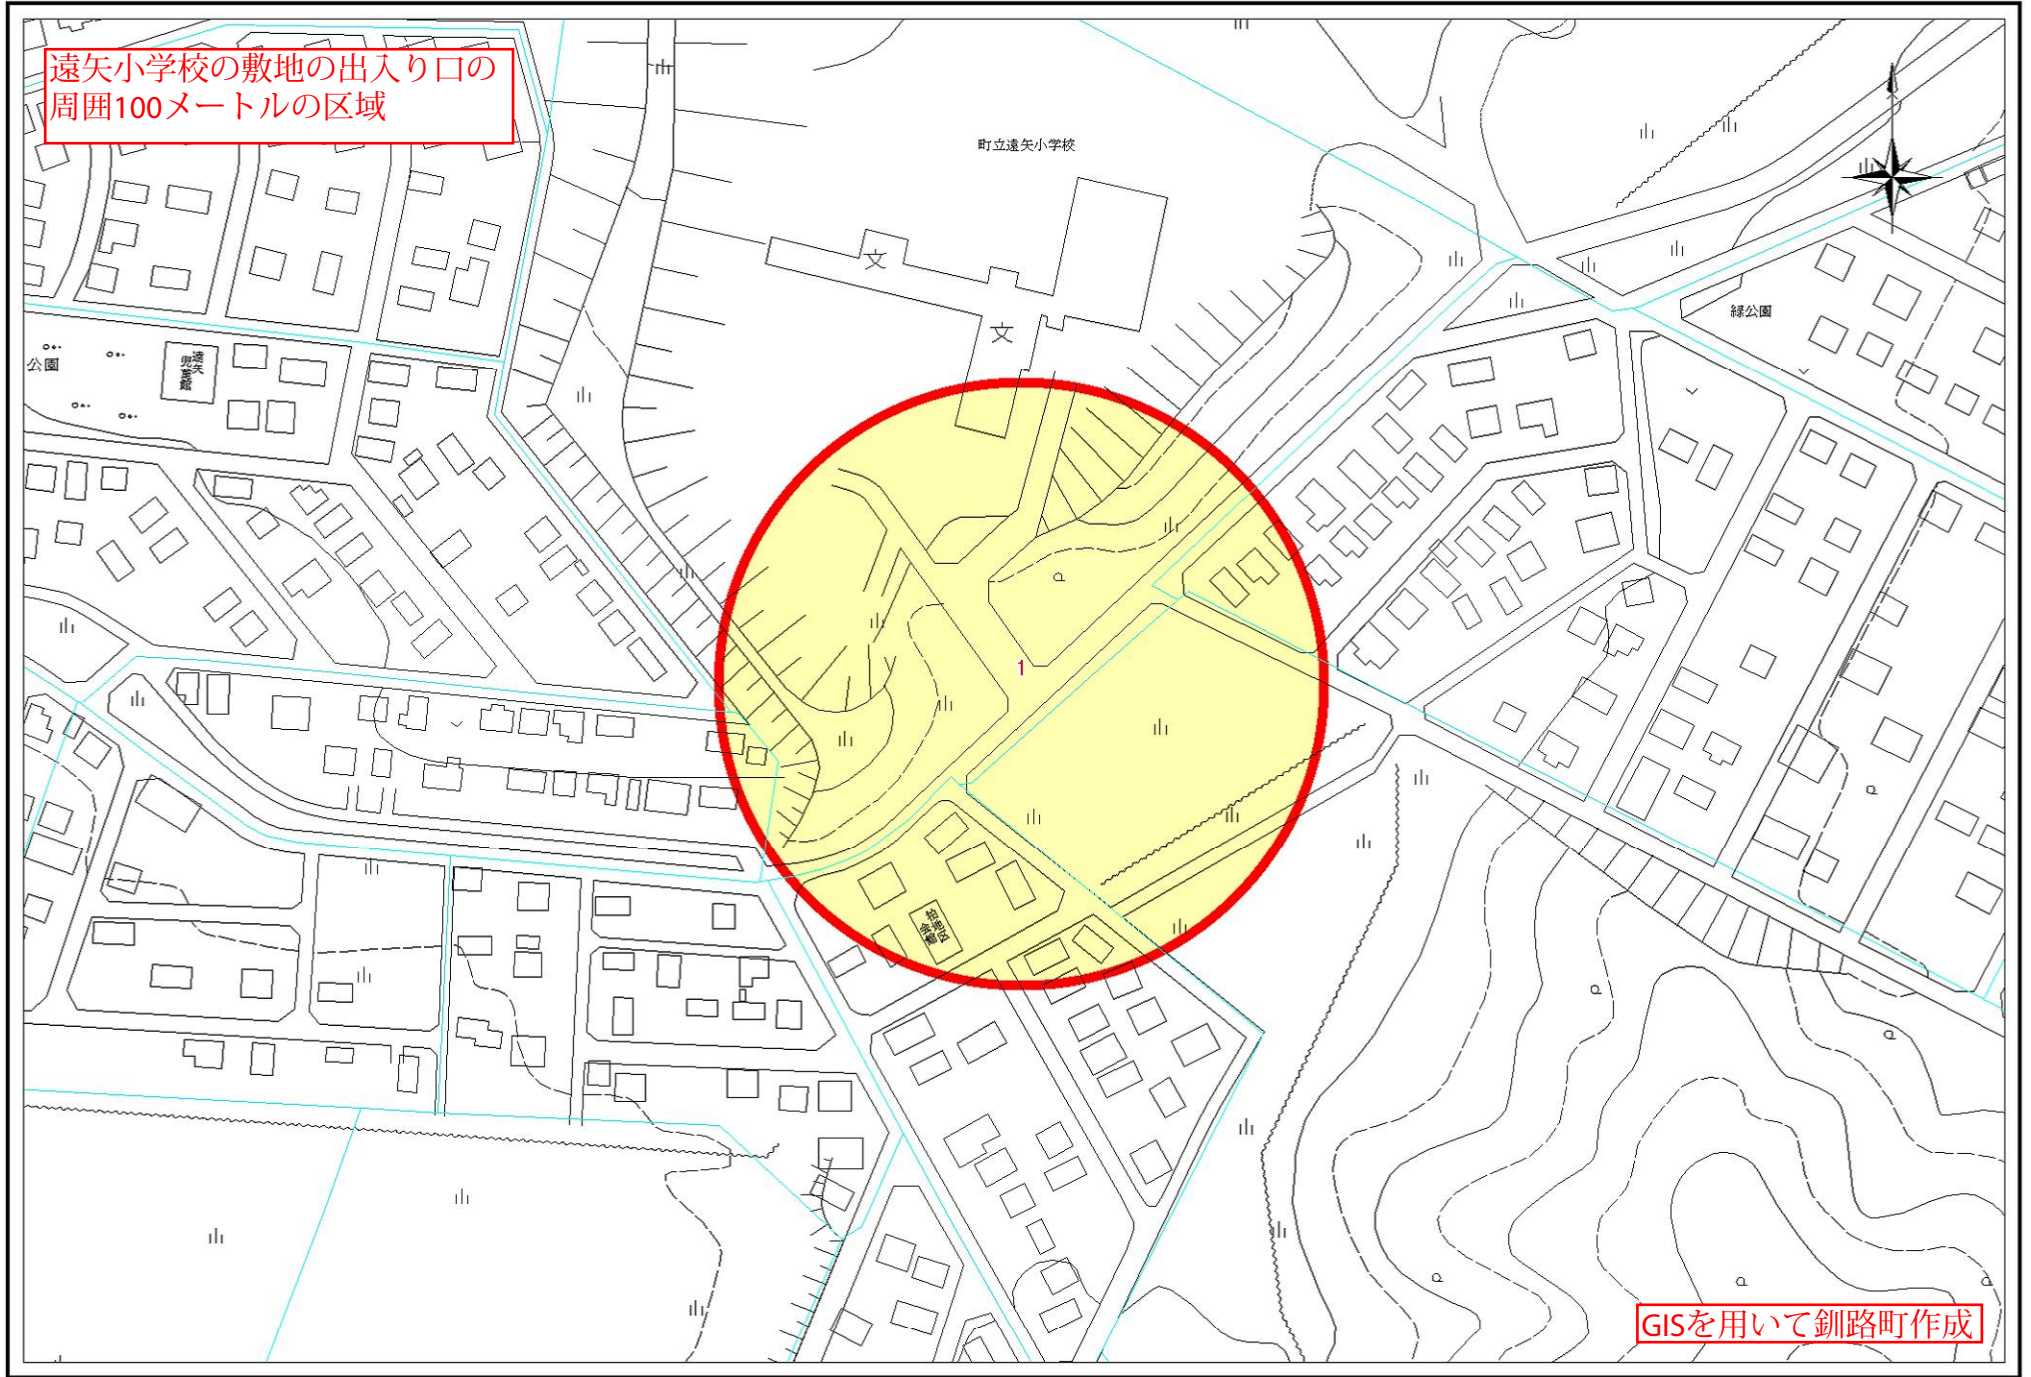

1 : 2, 500

富原小学校・中学校の敷地の出入り口の
周囲100メートルの区域

北都東公園

町立富原小学校

町立富原中学校

北海道釧路東高校

びっく公園

GISを用いて釧路町作成

1 : 2, 500

遠矢小学校の敷地の出入り口の
周囲100メートルの区域

GISを用いて釧路町作成

1 : 2, 500

遠矢中学校の敷地の出入り口の
周囲100メートルの区域

GISを用いて鉏路町作成

1 : 2, 500

別保小学校の敷地の出入り口の
周囲100メートルの区域

GISを用いて釧路町作成

1 : 2, 500

別保中学校の敷地の出入り口の
周囲100メートルの区域

GISを用いて釧路町作成