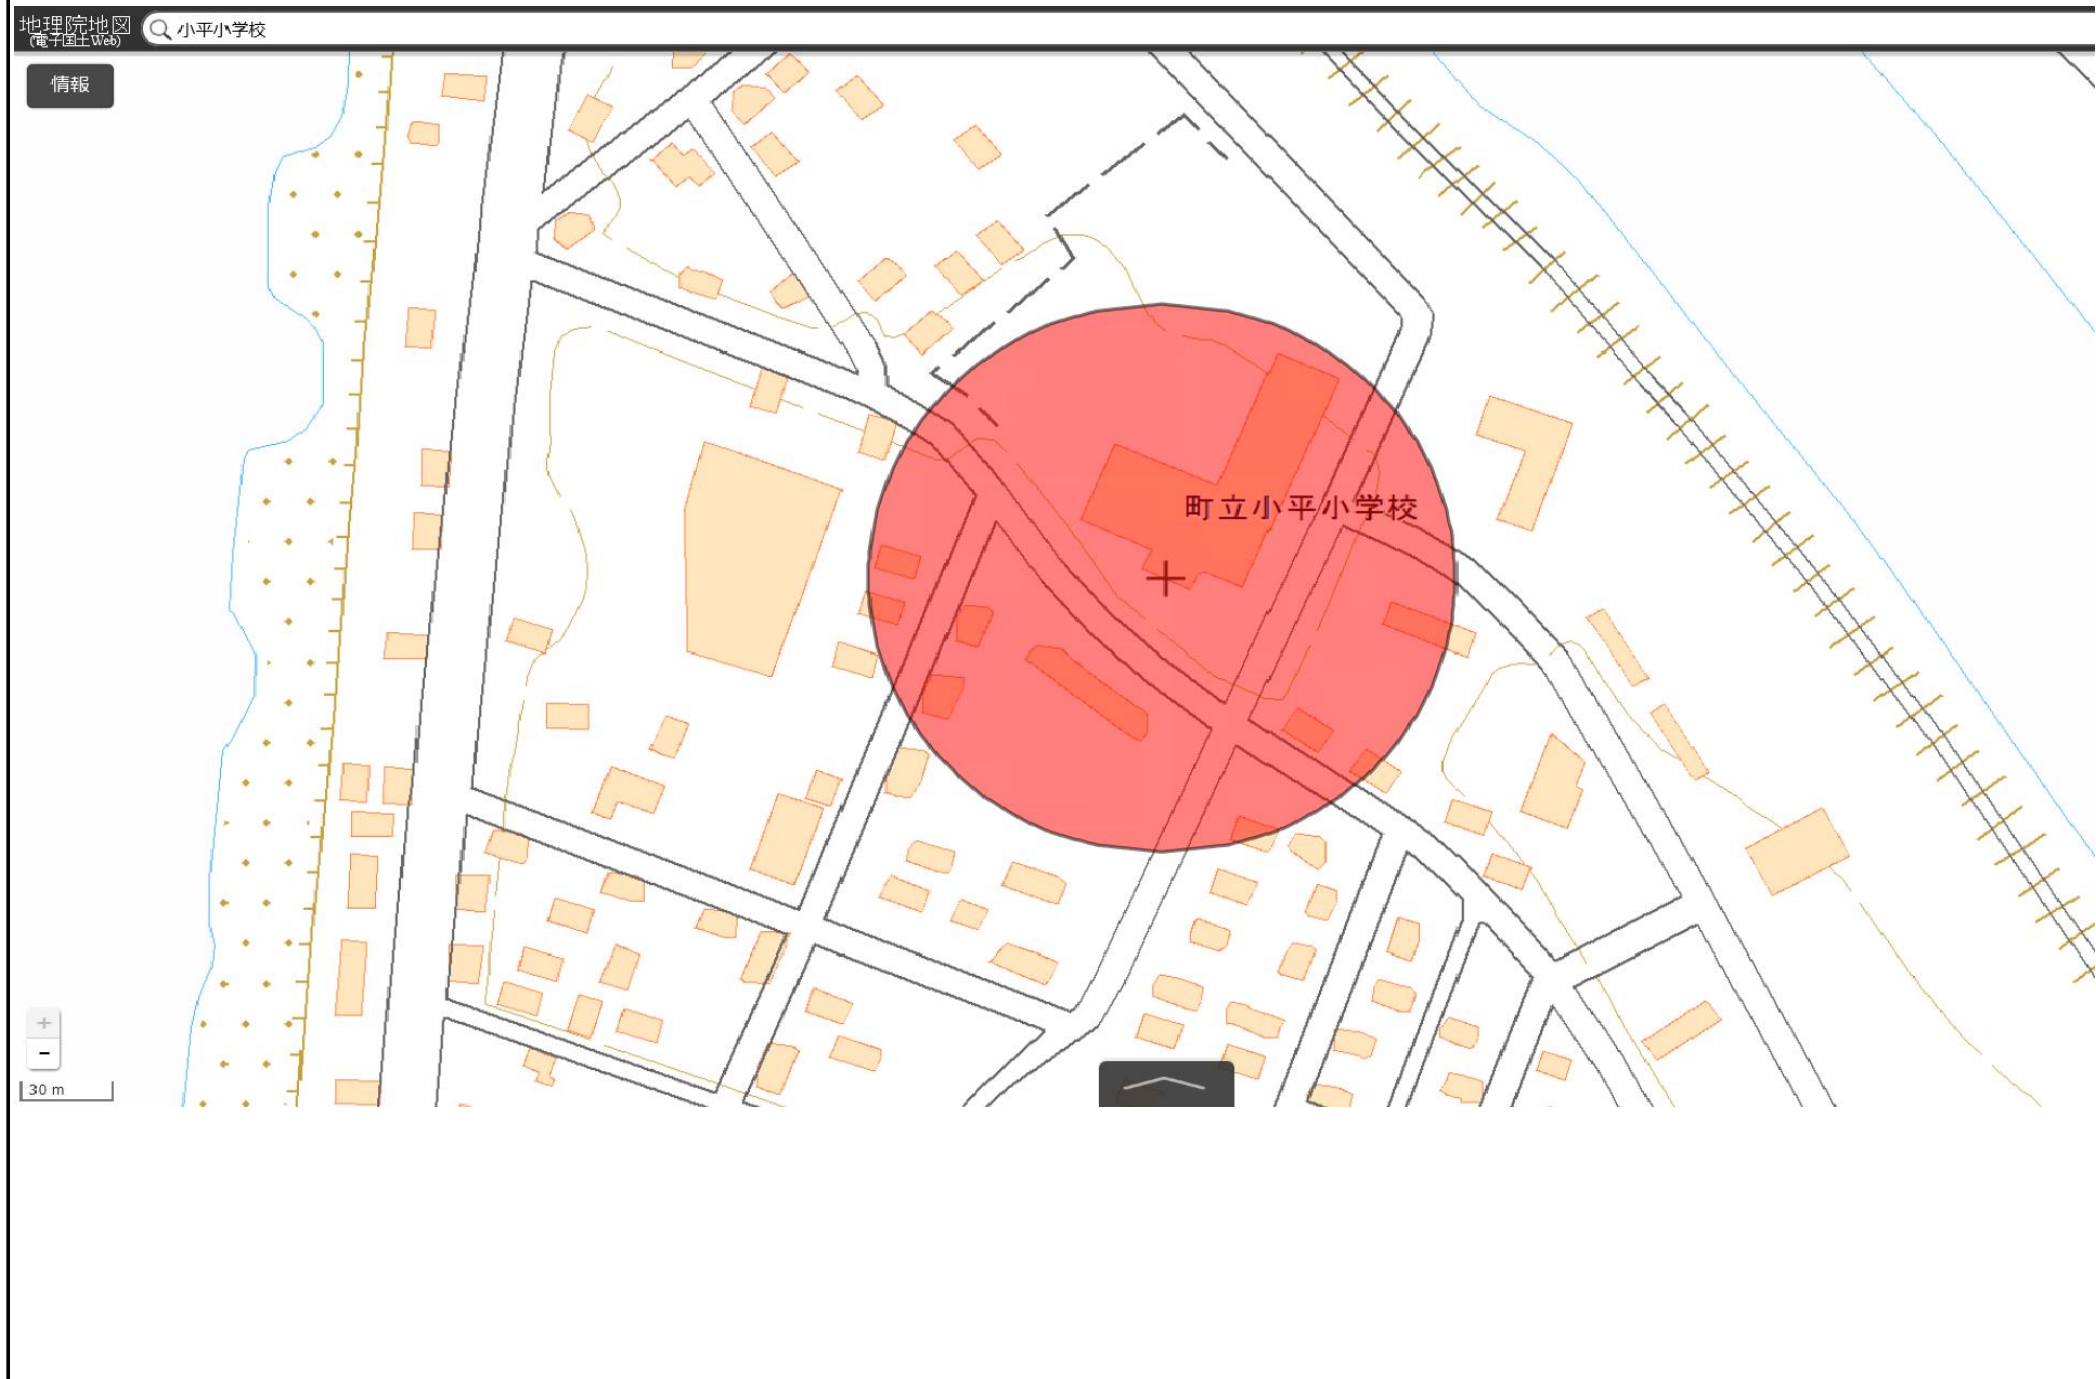

小平町立小平小学校
敷地の出入口の周囲100メートルの区域

国土地理院の電子地形図（タイル）に半径100メートルの円を追記

この地図は、国土地理院長の承認を得て、同院発行の電子地形図(タイル)を複製したものである。(承認番号 平29情複、第1225号)

小平町立鬼鹿小学校
敷地の出入口の周囲100メートルの区域

国土地理院の電子地形図（タイル）に半径100メートルの円を追記

この地図は、国土地理院長の承認を得て、同院発行の電子地形図(タイル)を複製したものである。(承認番号 平29情複、第1225号)