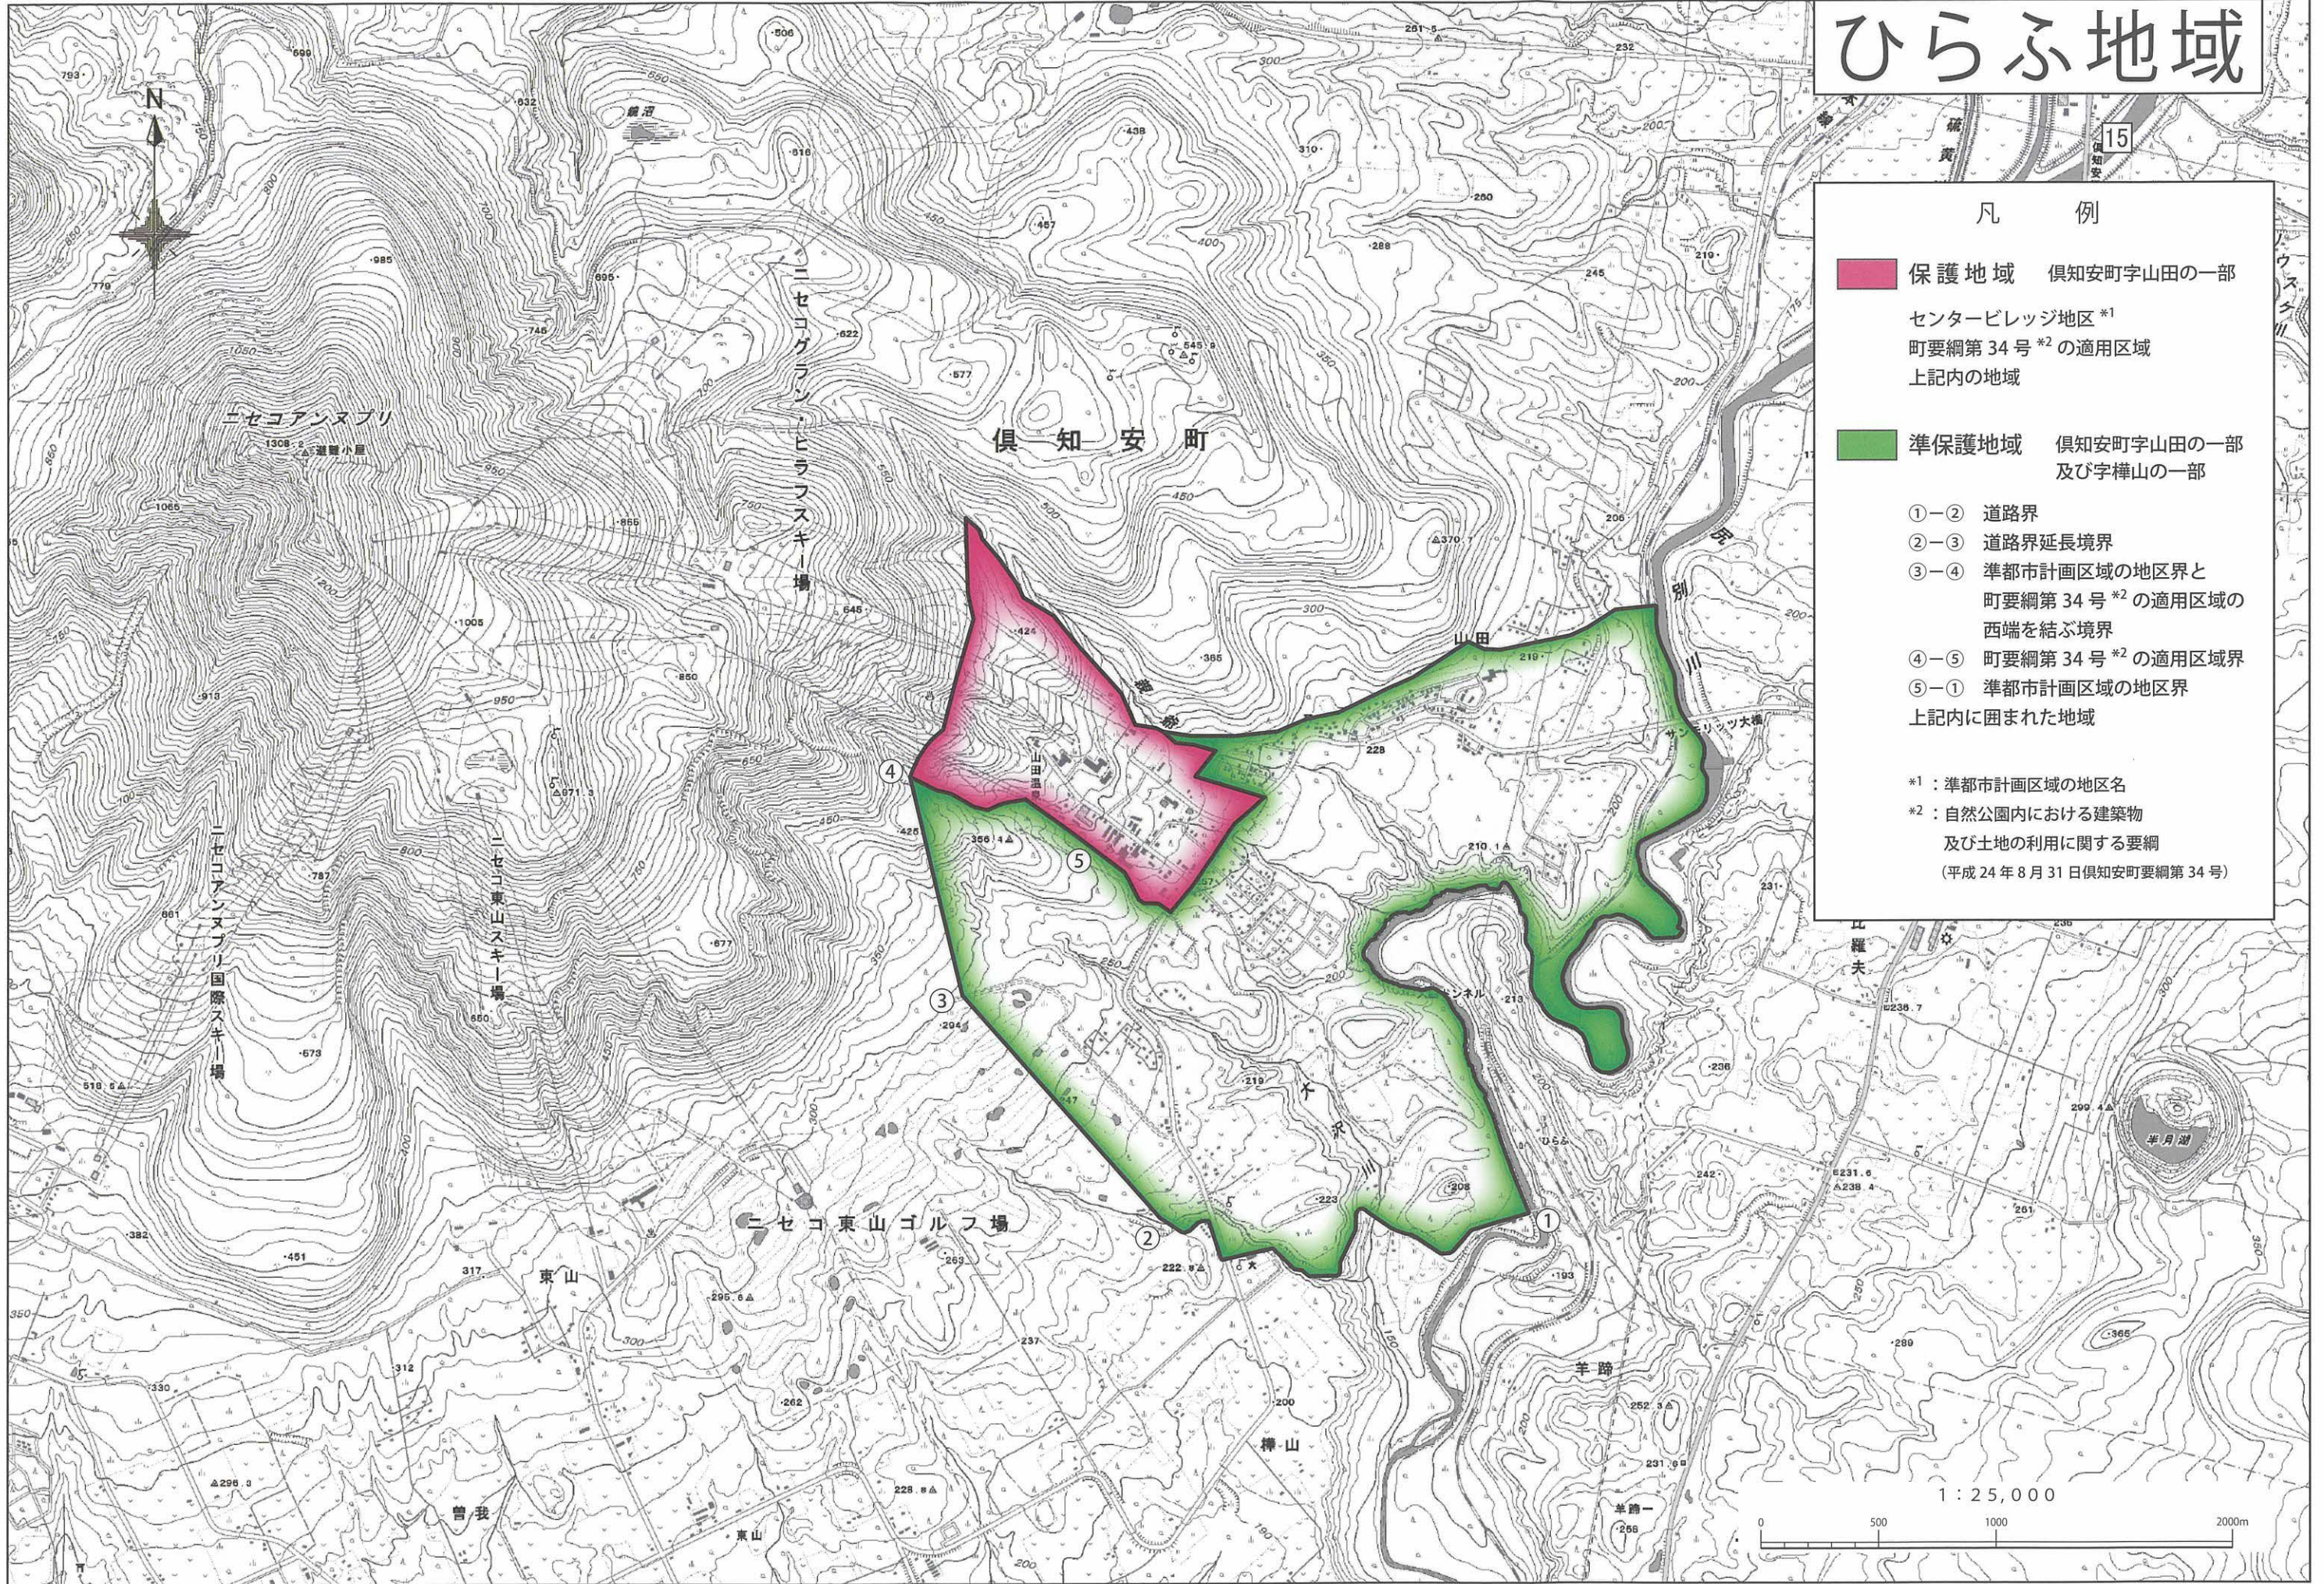

ひらふ地域

凡 例

- 保護地域** 倶知安町字山田の一部
センタービレッジ地区*¹
町要綱第34号*²の適用区域
上記内の地域
- 準保護地域** 倶知安町字山田の一部
及び字樺山の一部
- ①-② 道路界
- ②-③ 道路界延長境界
- ③-④ 準都市計画区域の地区界と
町要綱第34号*²の適用区域の
西端を結ぶ境界
- ④-⑤ 町要綱第34号*²の適用区域界
- ⑤-① 準都市計画区域の地区界
上記内に囲まれた地域

*¹ : 準都市計画区域の地区名
*² : 自然公園内における建築物
及び土地の利用に関する要綱
(平成24年8月31日倶知安町要綱第34号)

1 : 25,000
0 500 1000 2000m