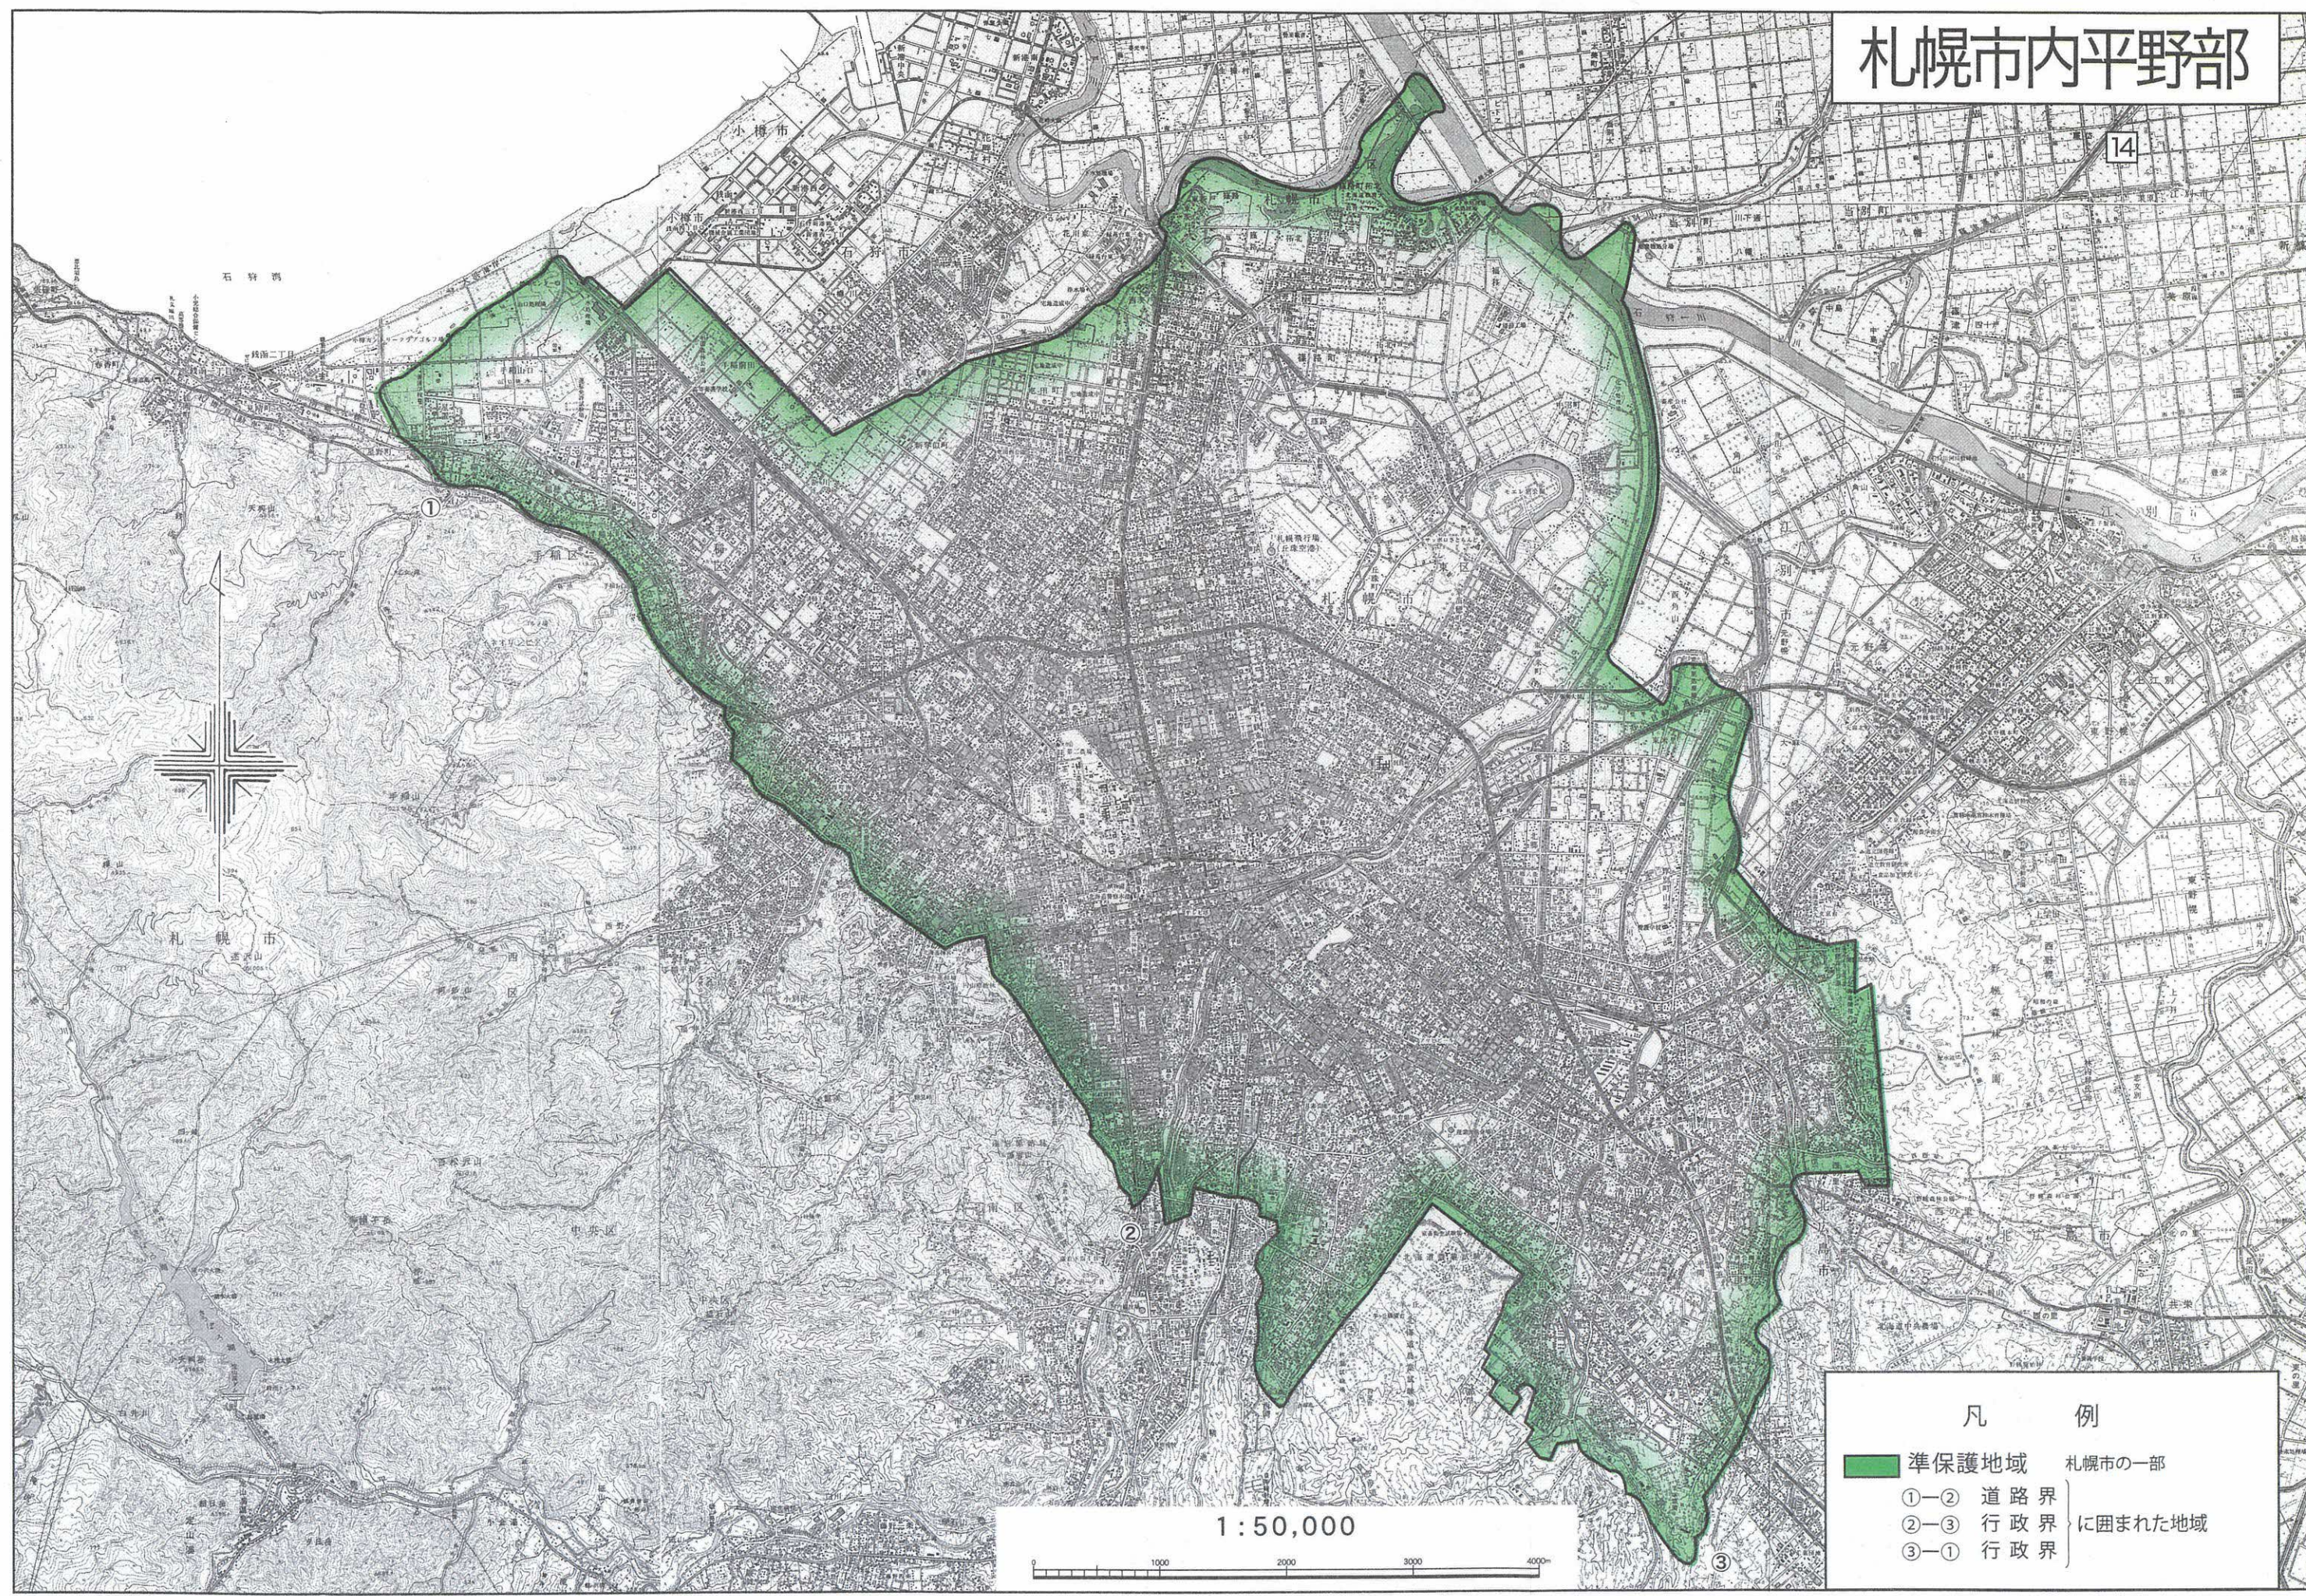

札幌市内平野部

14

札幌市

②

③

凡 例

- 準保護地域 札幌市の一部
 - ①—② 道路界
 - ②—③ 行政界
 - ③—① 行政界
- に囲まれた地域

1:50,000