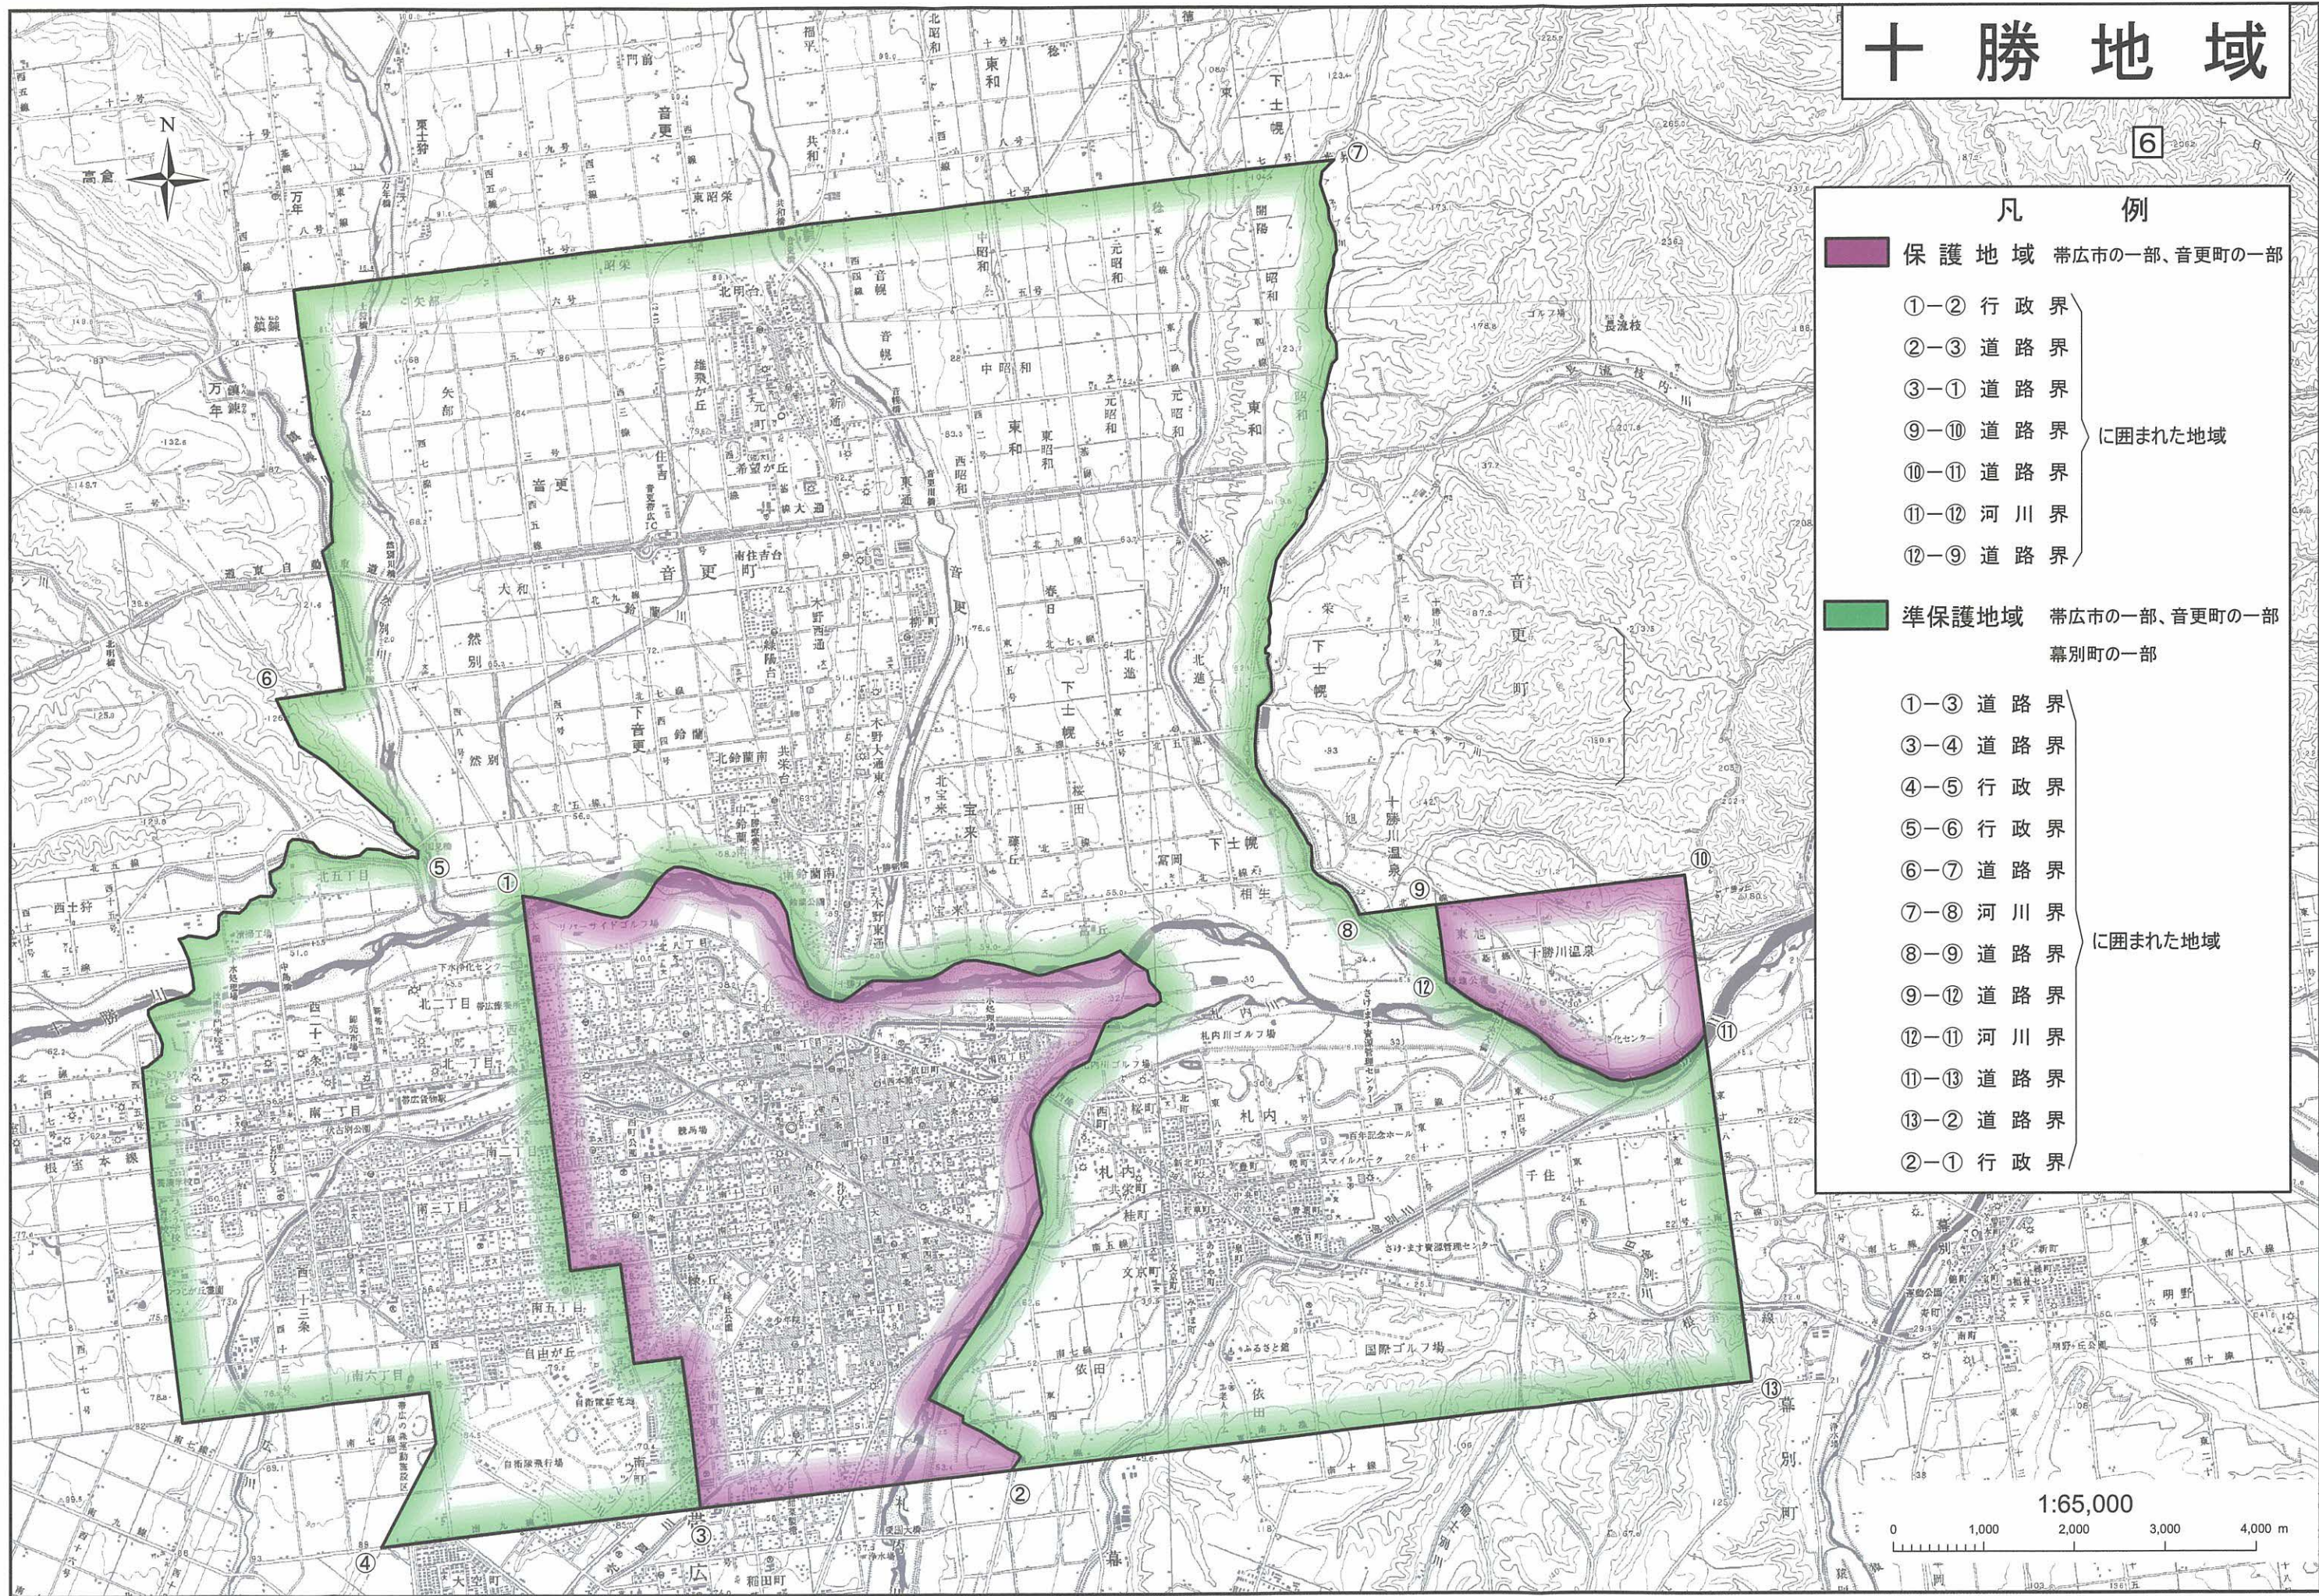

# 十勝地域

6

## 凡 例

**保護地域** 帯広市の一部、音更町の一部

- ①-② 行政界
  - ②-③ 道路界
  - ③-① 道路界
  - ⑨-⑩ 道路界
  - ⑩-⑪ 道路界
  - ⑪-⑫ 河川界
  - ⑫-⑨ 道路界
- に囲まれた地域

**準保護地域** 帯広市の一部、音更町の一部  
幕別町の一部

- ①-③ 道路界
  - ③-④ 道路界
  - ④-⑤ 行政界
  - ⑤-⑥ 行政界
  - ⑥-⑦ 道路界
  - ⑦-⑧ 河川界
  - ⑧-⑨ 道路界
  - ⑨-⑫ 道路界
  - ⑫-⑪ 河川界
  - ⑪-⑬ 道路界
  - ⑬-② 道路界
  - ②-① 行政界
- に囲まれた地域

1:65,000

0 1,000 2,000 3,000 4,000 m