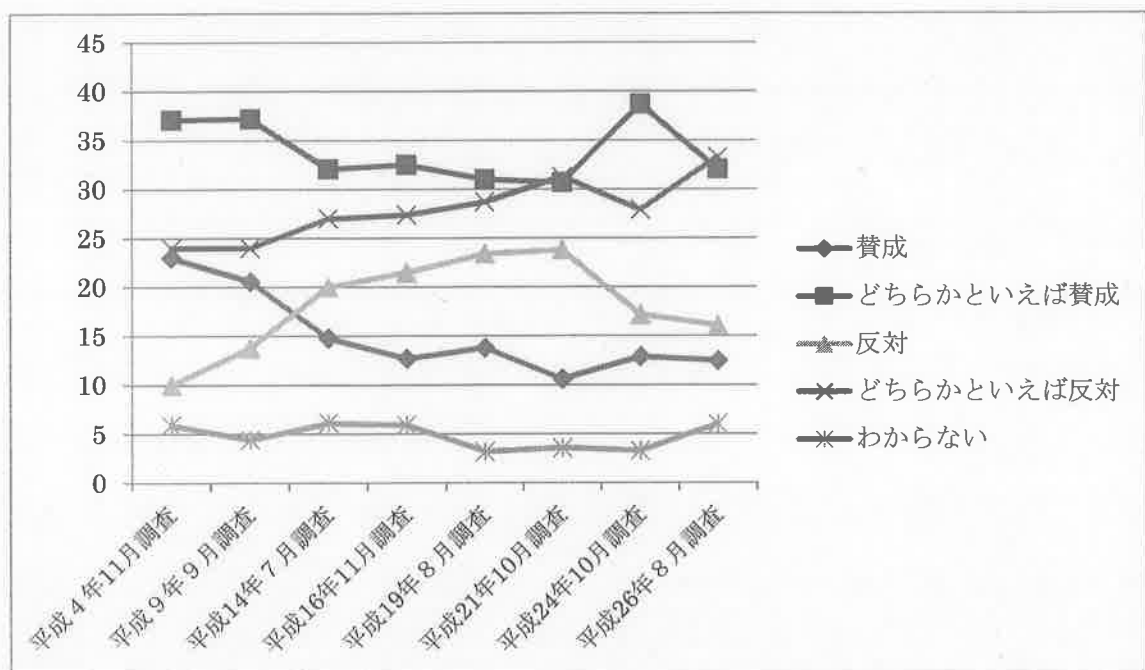

### ○検討結果

現行どおりとします。

(理由)

条例の目的である「男女平等参画社会の実現」は、現在でも課題であり、現行規定はいずれも活用されており、適切でなくなった古い表現もないため。

### ■社会経済情勢の変化等

条例の目的は、男女平等参画社会を実現することです。

男女平等参画社会は、男女が、その人権を尊重され、社会の対等な構成員として、社会的文化的に形成された性別にとらわれず、自らの意思によって社会のあらゆる分野における活動に参画する機会が確保されることにより、男女が平等に政治的、経済的、社会的及び文化的利益を享受することができ、かつ、共に責任を担う社会です。

男女平等参画社会は、いまだ実現しておりません。

また、最新の「女性の活躍推進に関する世論調査（平成26年8月調査（内閣府））」でも、男女の役割分担意識が根強く残っていることが見て取れます。

◇女性の活躍推進に関する世論調査（平成26年8月調査（内閣府））

「夫は外で働き、妻は家庭を守るべきである」という考え方について、あなたはどうお考えですか。この中から1つだけお答えください

「夫は外で働き、妻は家庭を守るべきである」

■参考～他都府県等の条例改正の状況