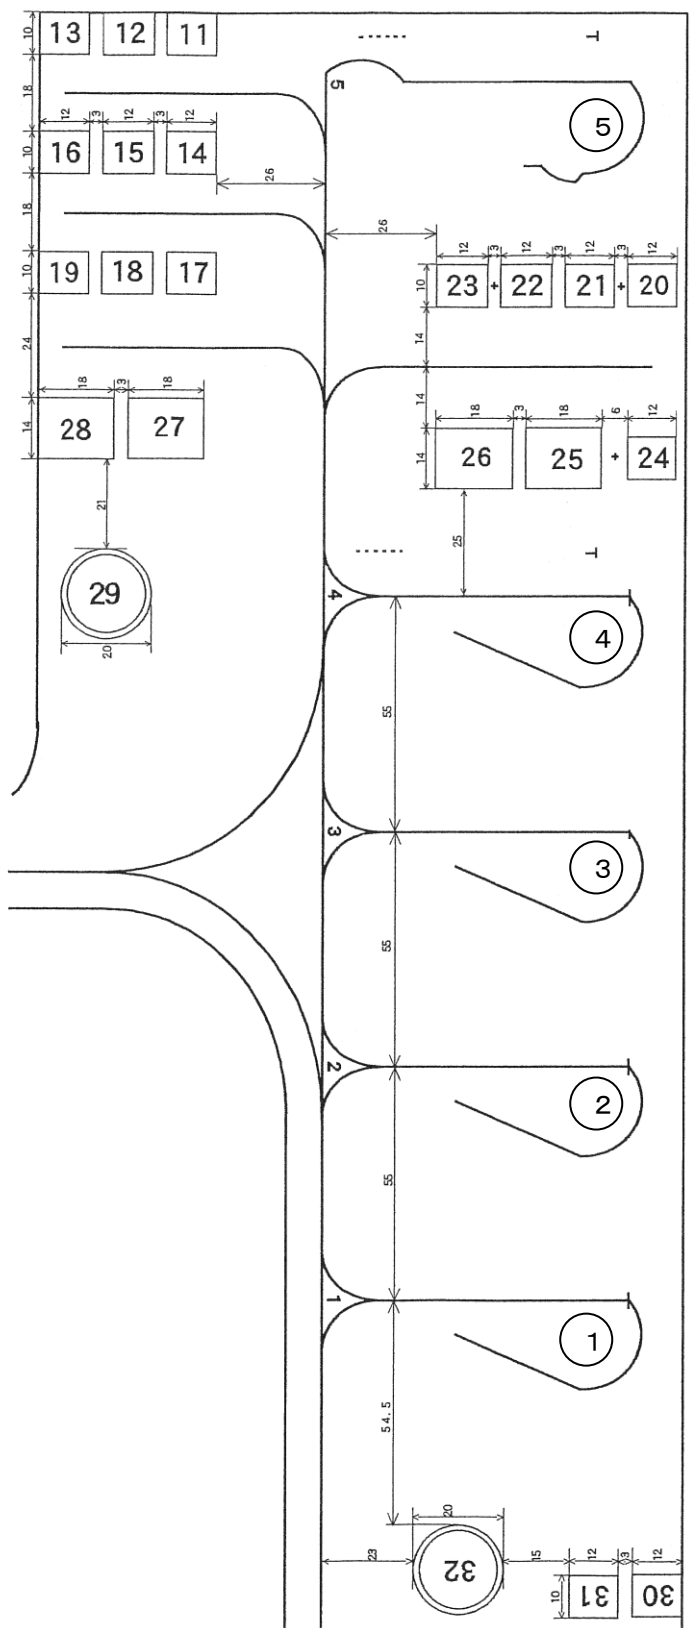

[ヘリベース（丘珠空港）配置図]

通常時運用時間 07:00~20:00

[丘珠空港スポット配置図]

北海道防災航空室
(朝日航洋社屋)

スポット運用基準

区分	スポット番号
中型機用 スポット	No. 1, 2, 3, 4, 5
小型機用 スポット	<p>【小型固定翼機】</p> <p>No. 11, 12, 13, 14 15, 16, 17, 18 19, 20, 21, 22 23, 24</p> <p>No. 30, 31</p>
	<p>【小型固定翼機及 び回転翼機】 (全副 18m 以下)</p> <p>No. 25, 26, 27, 28</p>
	<p>【回転翼機】</p> <p>No. 29, 32</p>