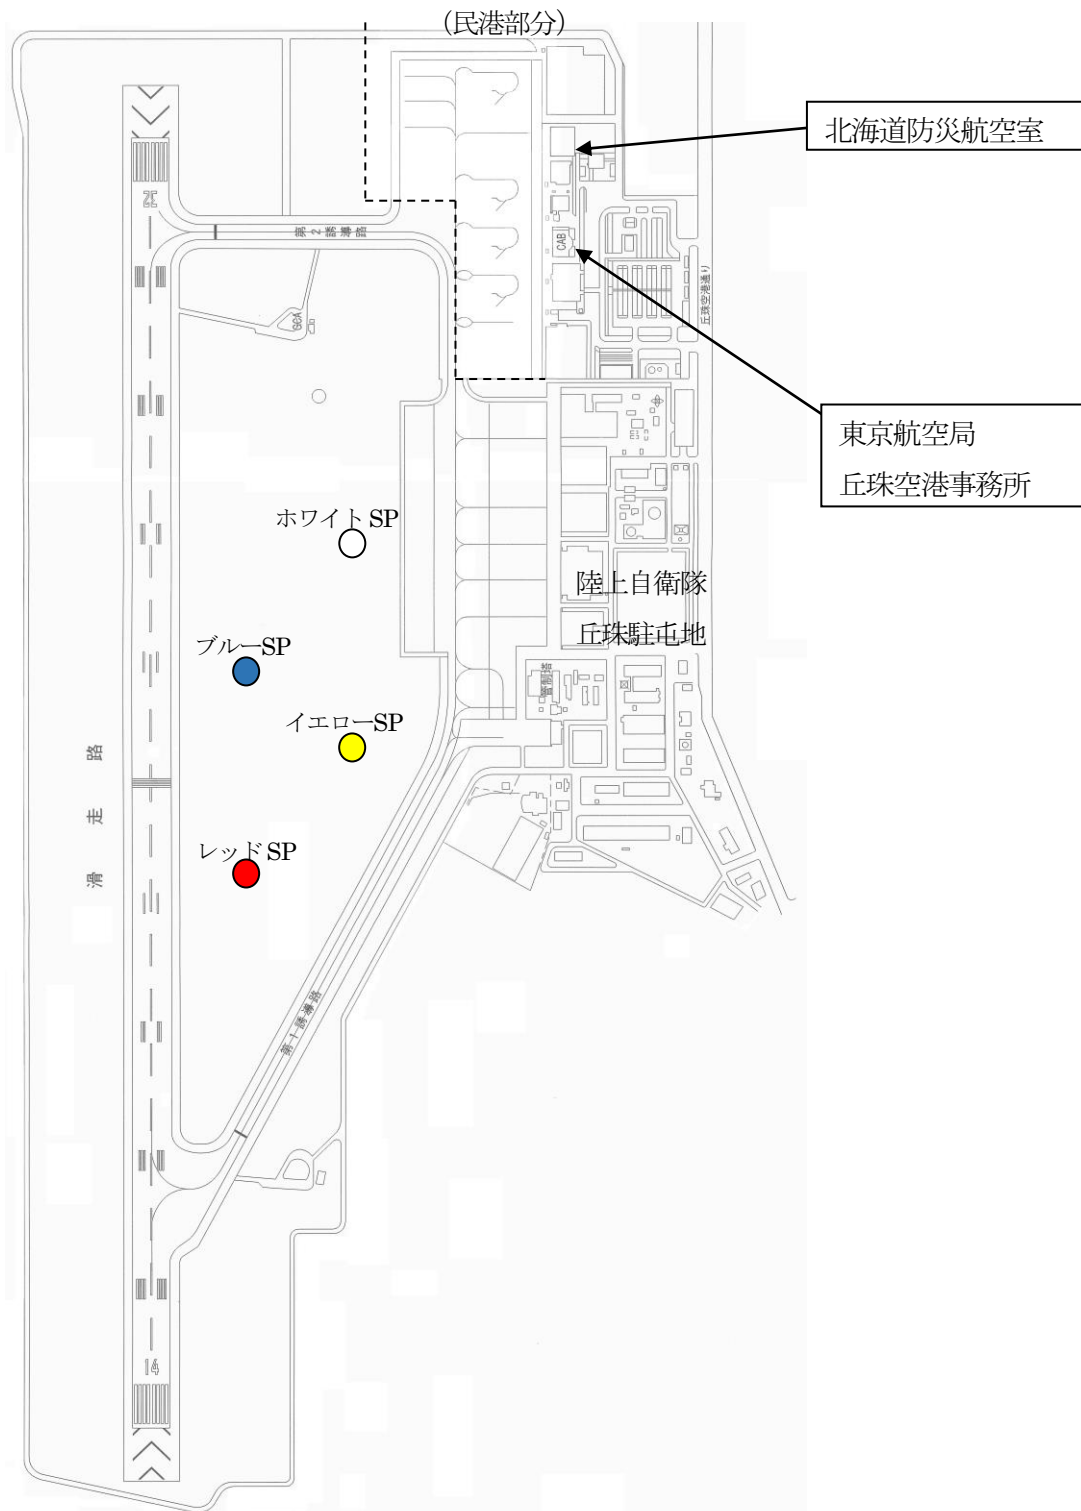

[ヘリベース（丘珠空港）配置図]

通常時運用時間 07:00~20:00

[丘珠空港スポット配置図]

北海道防災航空室
(朝日航洋社屋)

スポット運用基準

区分	スポット番号
中型機用 スポット	No. 1, 2, 3, 4, 5
小型機用 スポット	<p>【小型固定翼機】</p> <p>No. 11, 12, 13, 14 15, 16, 17, 18 19, 20, 21, 22 23, 24</p> <p>No. 30, 31</p>
	<p>【小型固定翼機及 び回転翼機】 (全副 18m 以下)</p> <p>No. 25, 26, 27, 28</p>
	<p>【回転翼機】</p> <p>No. 29, 32</p>