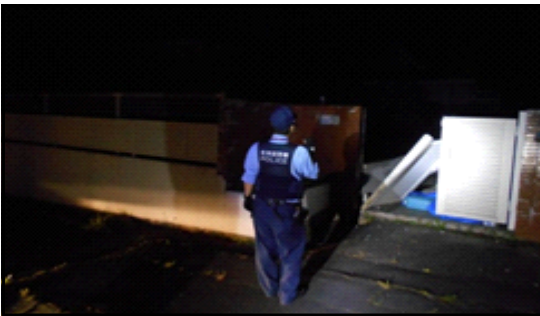

⑦ 留守宅のパトロール活動