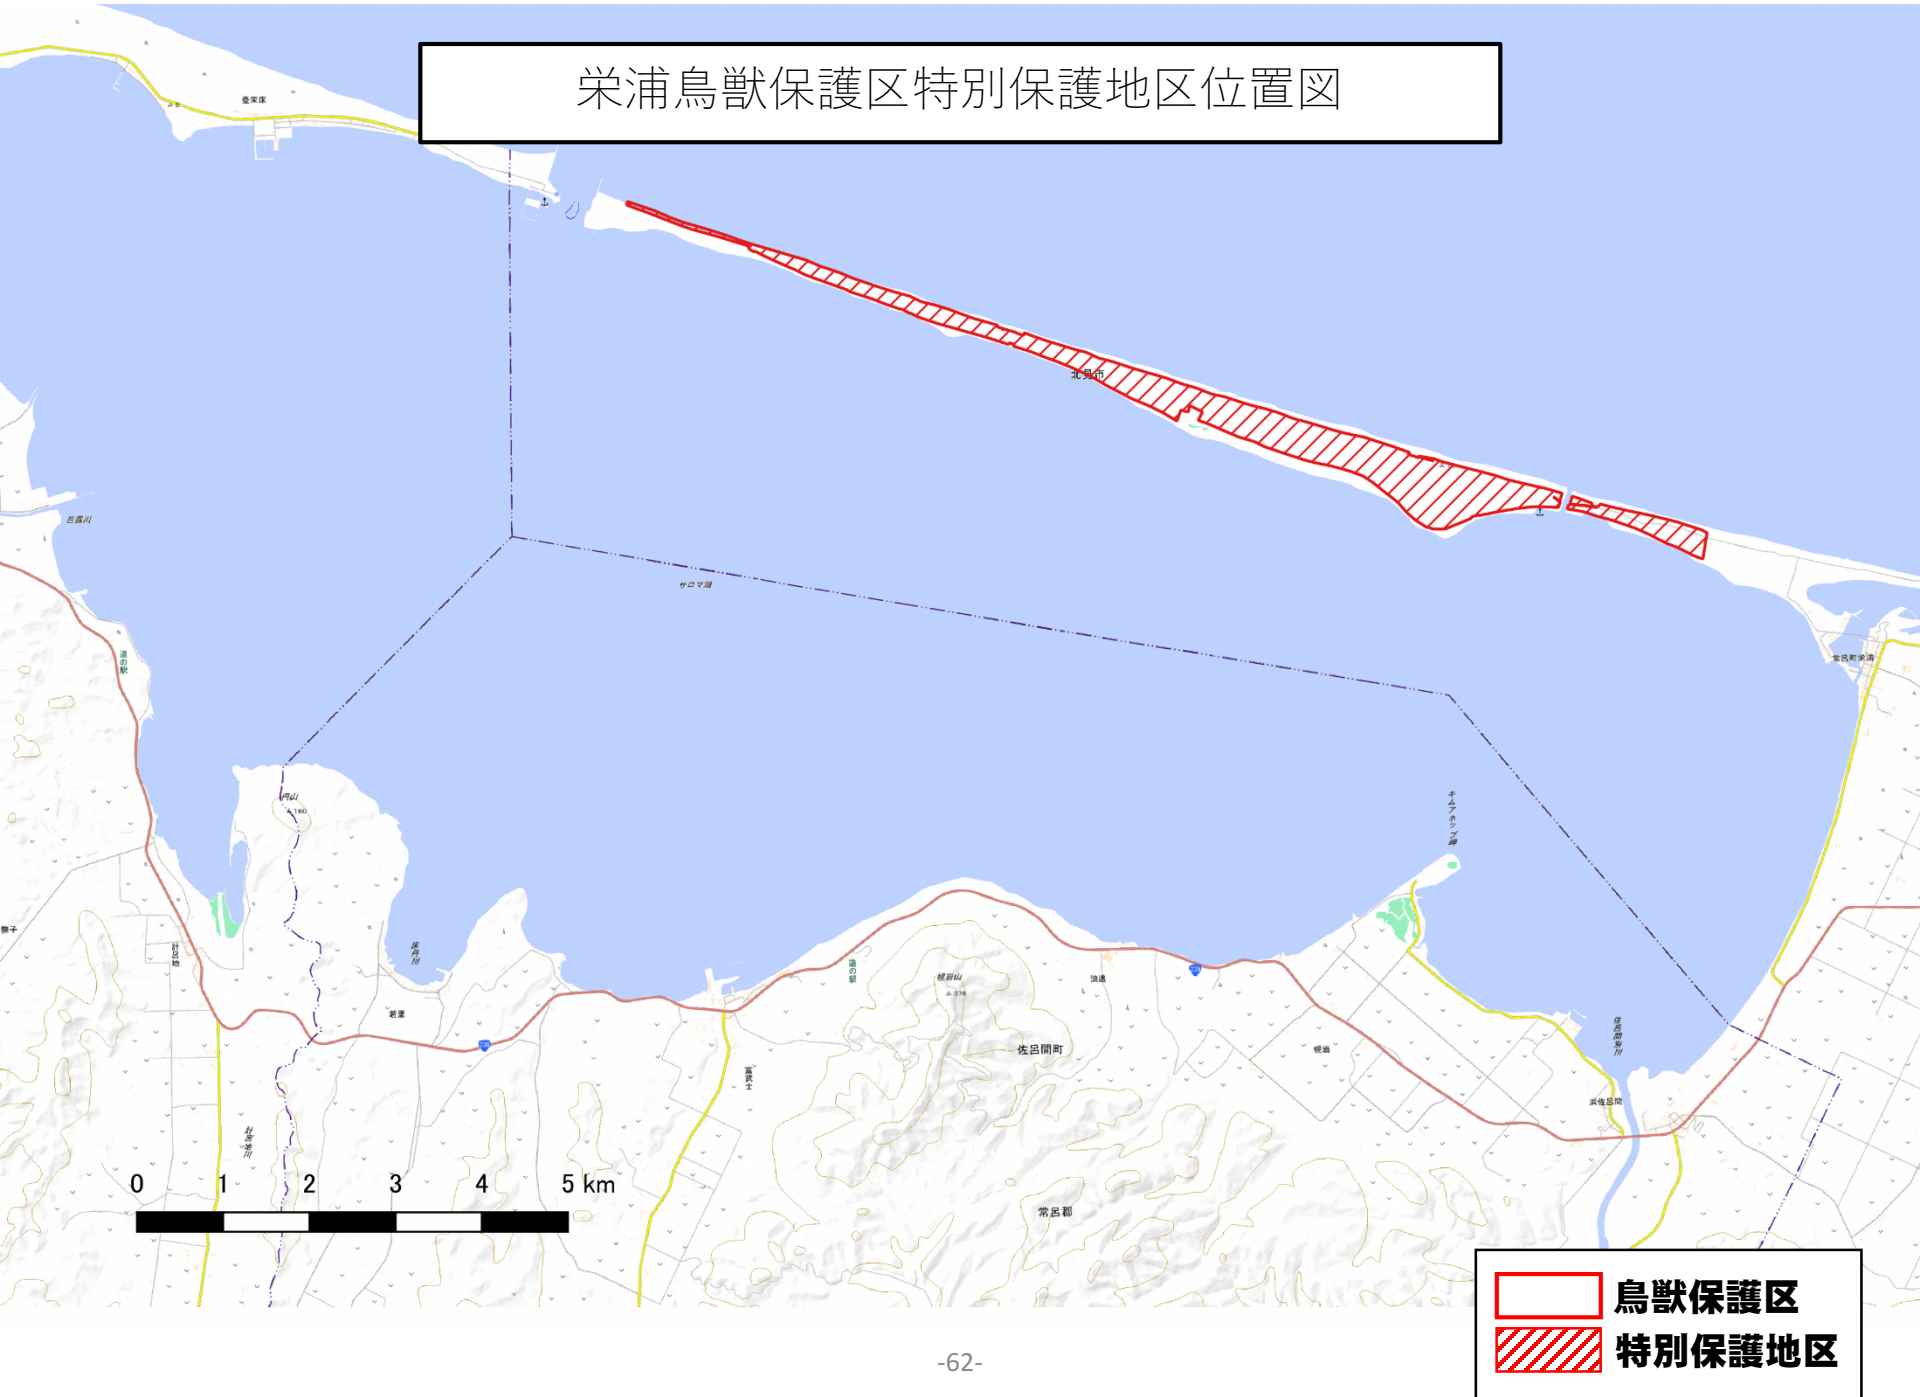

栄浦鳥獣保護区特別保護地区位置図

	鳥獣保護区
	特別保護地区