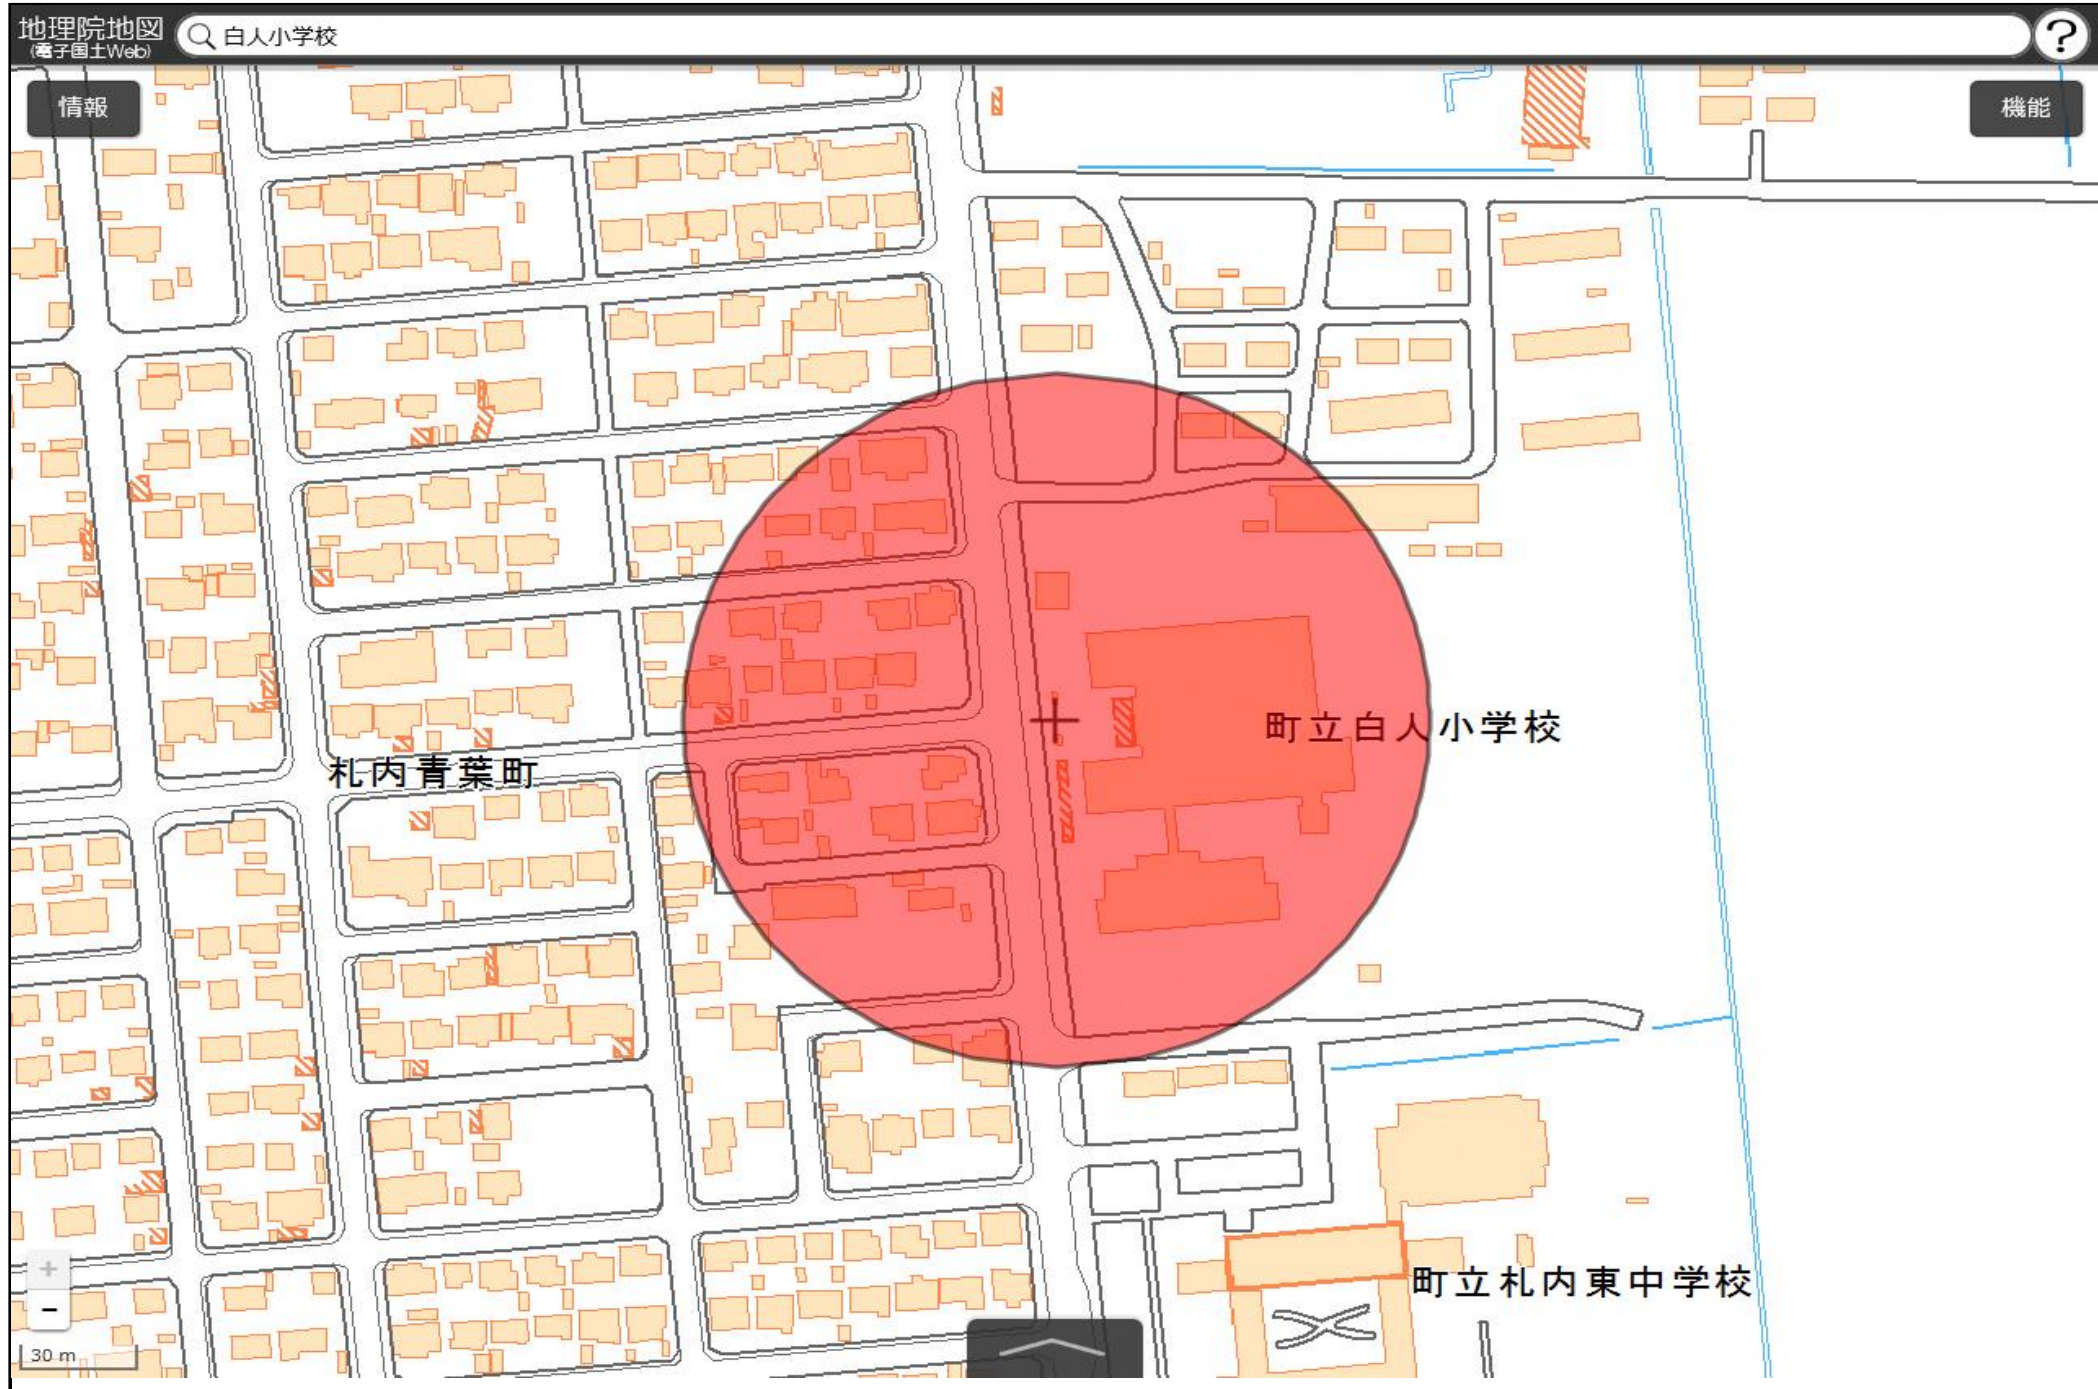

幕別町立幕別小学校  
敷地の出入口の周囲100メートルの区域

国土地理院の電子地形図（タイル）に半径100メートルの円を追記

この地図は、国土地理院長の承認を得て、同院発行の電子地形図(タイル)を複製したものである。(承認番号 平29情複、第1225号)

幕別町立札内北小学校  
敷地の出入口の周囲100メートルの区域

国土地理院の電子地形図（タイル）に半径100メートルの円を追記

この地図は、国土地理院長の承認を得て、同院発行の電子地形図(タイル)を複製したものである。(承認番号 平29情複、第1225号)

幕別町立幕別中学校  
敷地の出入口の周囲100メートルの区域

国土地理院の電子地形図（タイル）に半径100メートルの円を追記

この地図は、国土地理院長の承認を得て、同院発行の電子地形図(タイル)を複製したものである。(承認番号 平29情複、第1225号)

この地図は、国土地理院長の承認を得て、同院発行の電子地形図(タイル)を複製したものである。(承認番号 平29情複、第1225号)

幕別町立札内東中学校  
敷地の出入口の周囲100メートルの区域

国土地理院の電子地形図（タイル）に半径100メートルの円を追記

この地図は、国土地理院長の承認を得て、同院発行の電子地形図(タイル)を複製したものである。(承認番号 平29情複、第1225号)