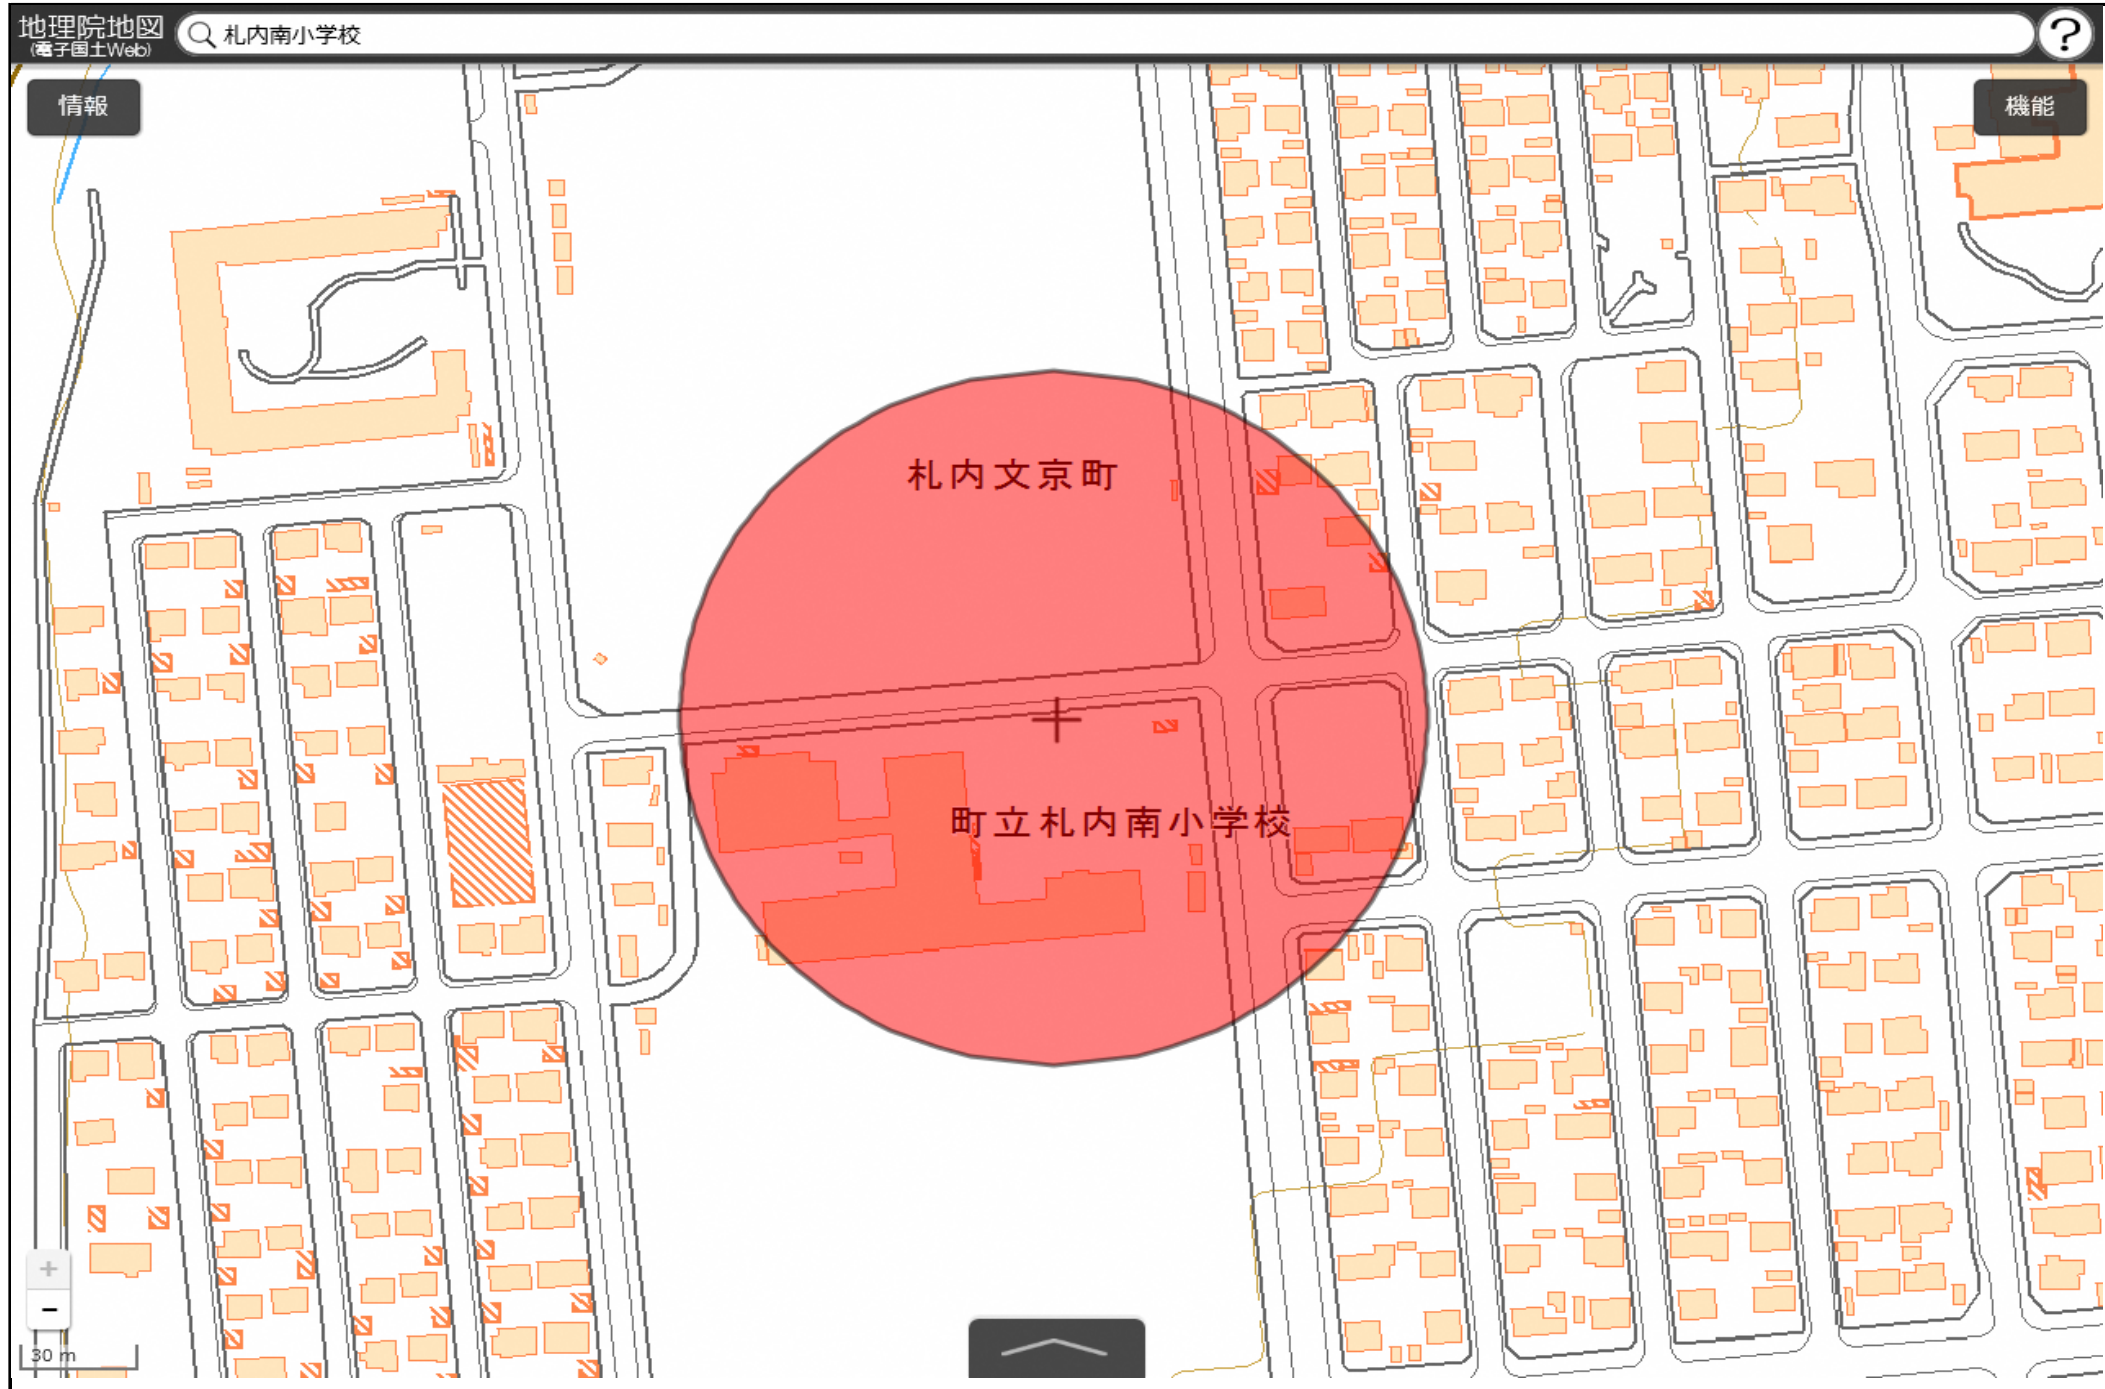

幕別町立幕別小学校  
敷地の出入口の周囲100メートルの区域

国土地理院の電子地形図（タイル）に半径100メートルの円を追記

この地図は、国土地理院長の承認を得て、同院発行の電子地形図(タイル)を複製したものである。(承認番号 平29情複、第1225号)

幕別町立札内北小学校  
敷地の出入口の周囲100メートルの区域

国土地理院の電子地形図（タイル）に半径100メートルの円を追記

この地図は、国土地理院長の承認を得て、同院発行の電子地形図(タイル)を複製したものである。(承認番号 平29情複、第1225号)

幕別町立幕別中学校  
敷地の出入口の周囲100メートルの区域

国土地理院の電子地形図（タイル）に半径100メートルの円を追記

この地図は、国土地理院長の承認を得て、同院発行の電子地形図(タイル)を複製したものである。(承認番号 平29情複、第1225号)

この地図は、国土地理院長の承認を得て、同院発行の電子地形図(タイル)を複製したものである。(承認番号 平29情複、第1225号)

幕別町立札内東中学校  
敷地の出入口の周囲100メートルの区域

国土地理院の電子地形図（タイル）に半径100メートルの円を追記

この地図は、国土地理院長の承認を得て、同院発行の電子地形図(タイル)を複製したものである。(承認番号 平29情複、第1225号)