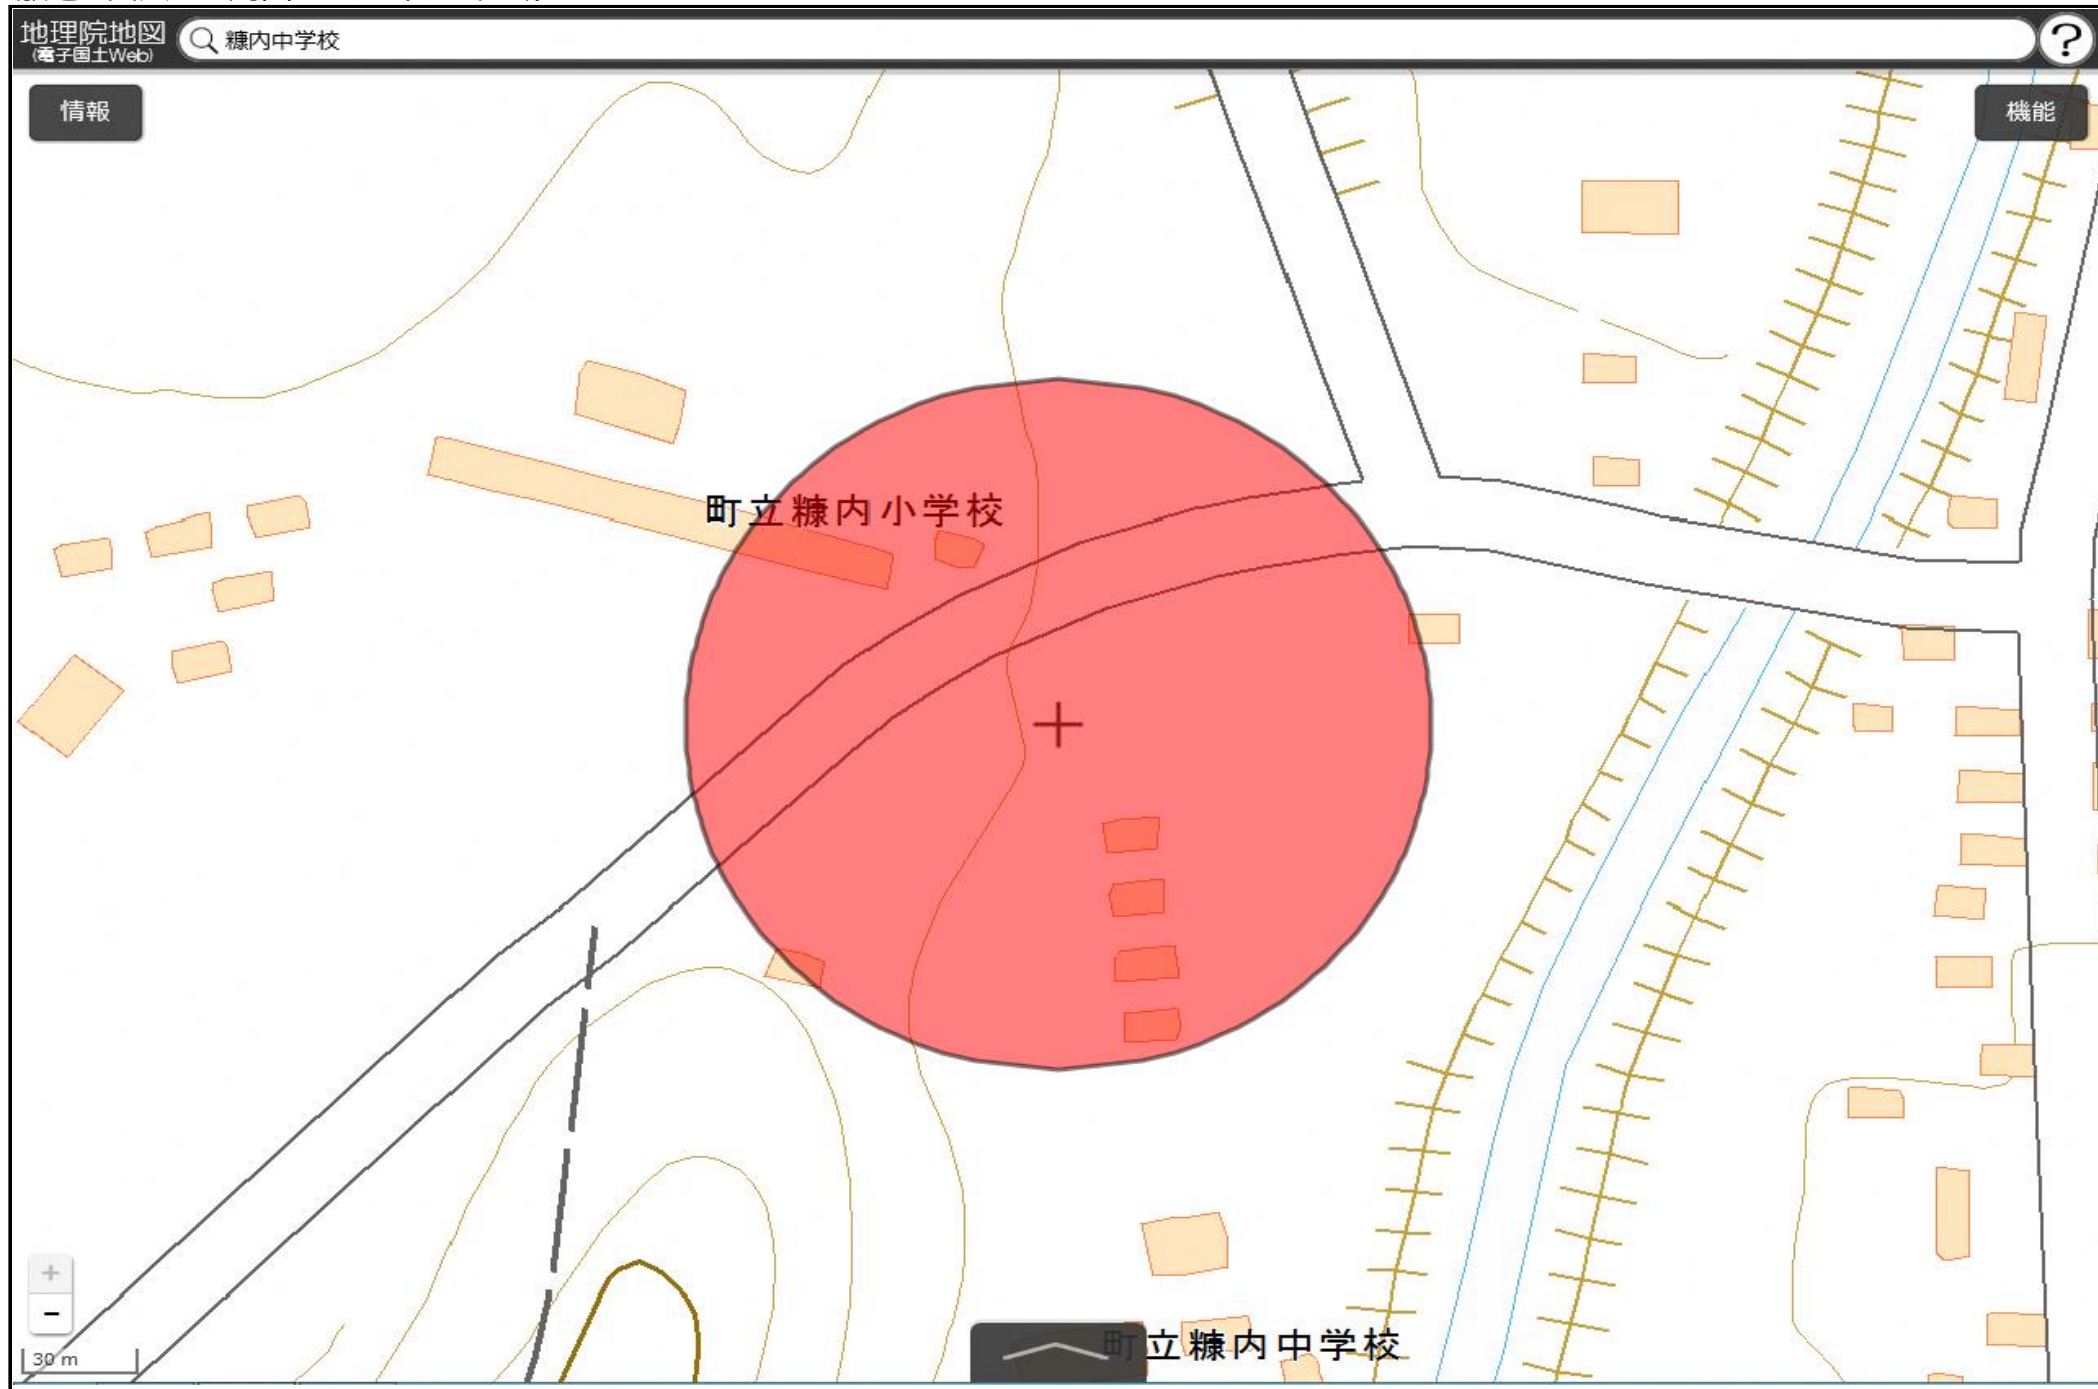

幕別町立幕別小学校  
敷地の出入口の周囲100メートルの区域

国土地理院の電子地形図（タイル）に半径100メートルの円を追記

この地図は、国土地理院長の承認を得て、同院発行の電子地形図(タイル)を複製したものである。(承認番号 平29情複、第1225号)

幕別町立札内北小学校  
敷地の出入口の周囲100メートルの区域

国土地理院の電子地形図（タイル）に半径100メートルの円を追記

この地図は、国土地理院長の承認を得て、同院発行の電子地形図(タイル)を複製したものである。(承認番号 平29情複、第1225号)

幕別町立幕別中学校  
敷地の出入口の周囲100メートルの区域

国土地理院の電子地形図（タイル）に半径100メートルの円を追記

この地図は、国土地理院長の承認を得て、同院発行の電子地形図(タイル)を複製したものである。(承認番号 平29情複、第1225号)

この地図は、国土地理院長の承認を得て、同院発行の電子地形図(タイル)を複製したものである。(承認番号 平29情複、第1225号)

幕別町立札内東中学校  
敷地の出入口の周囲100メートルの区域

国土地理院の電子地形図（タイル）に半径100メートルの円を追記

この地図は、国土地理院長の承認を得て、同院発行の電子地形図(タイル)を複製したものである。(承認番号 平29情複、第1225号)