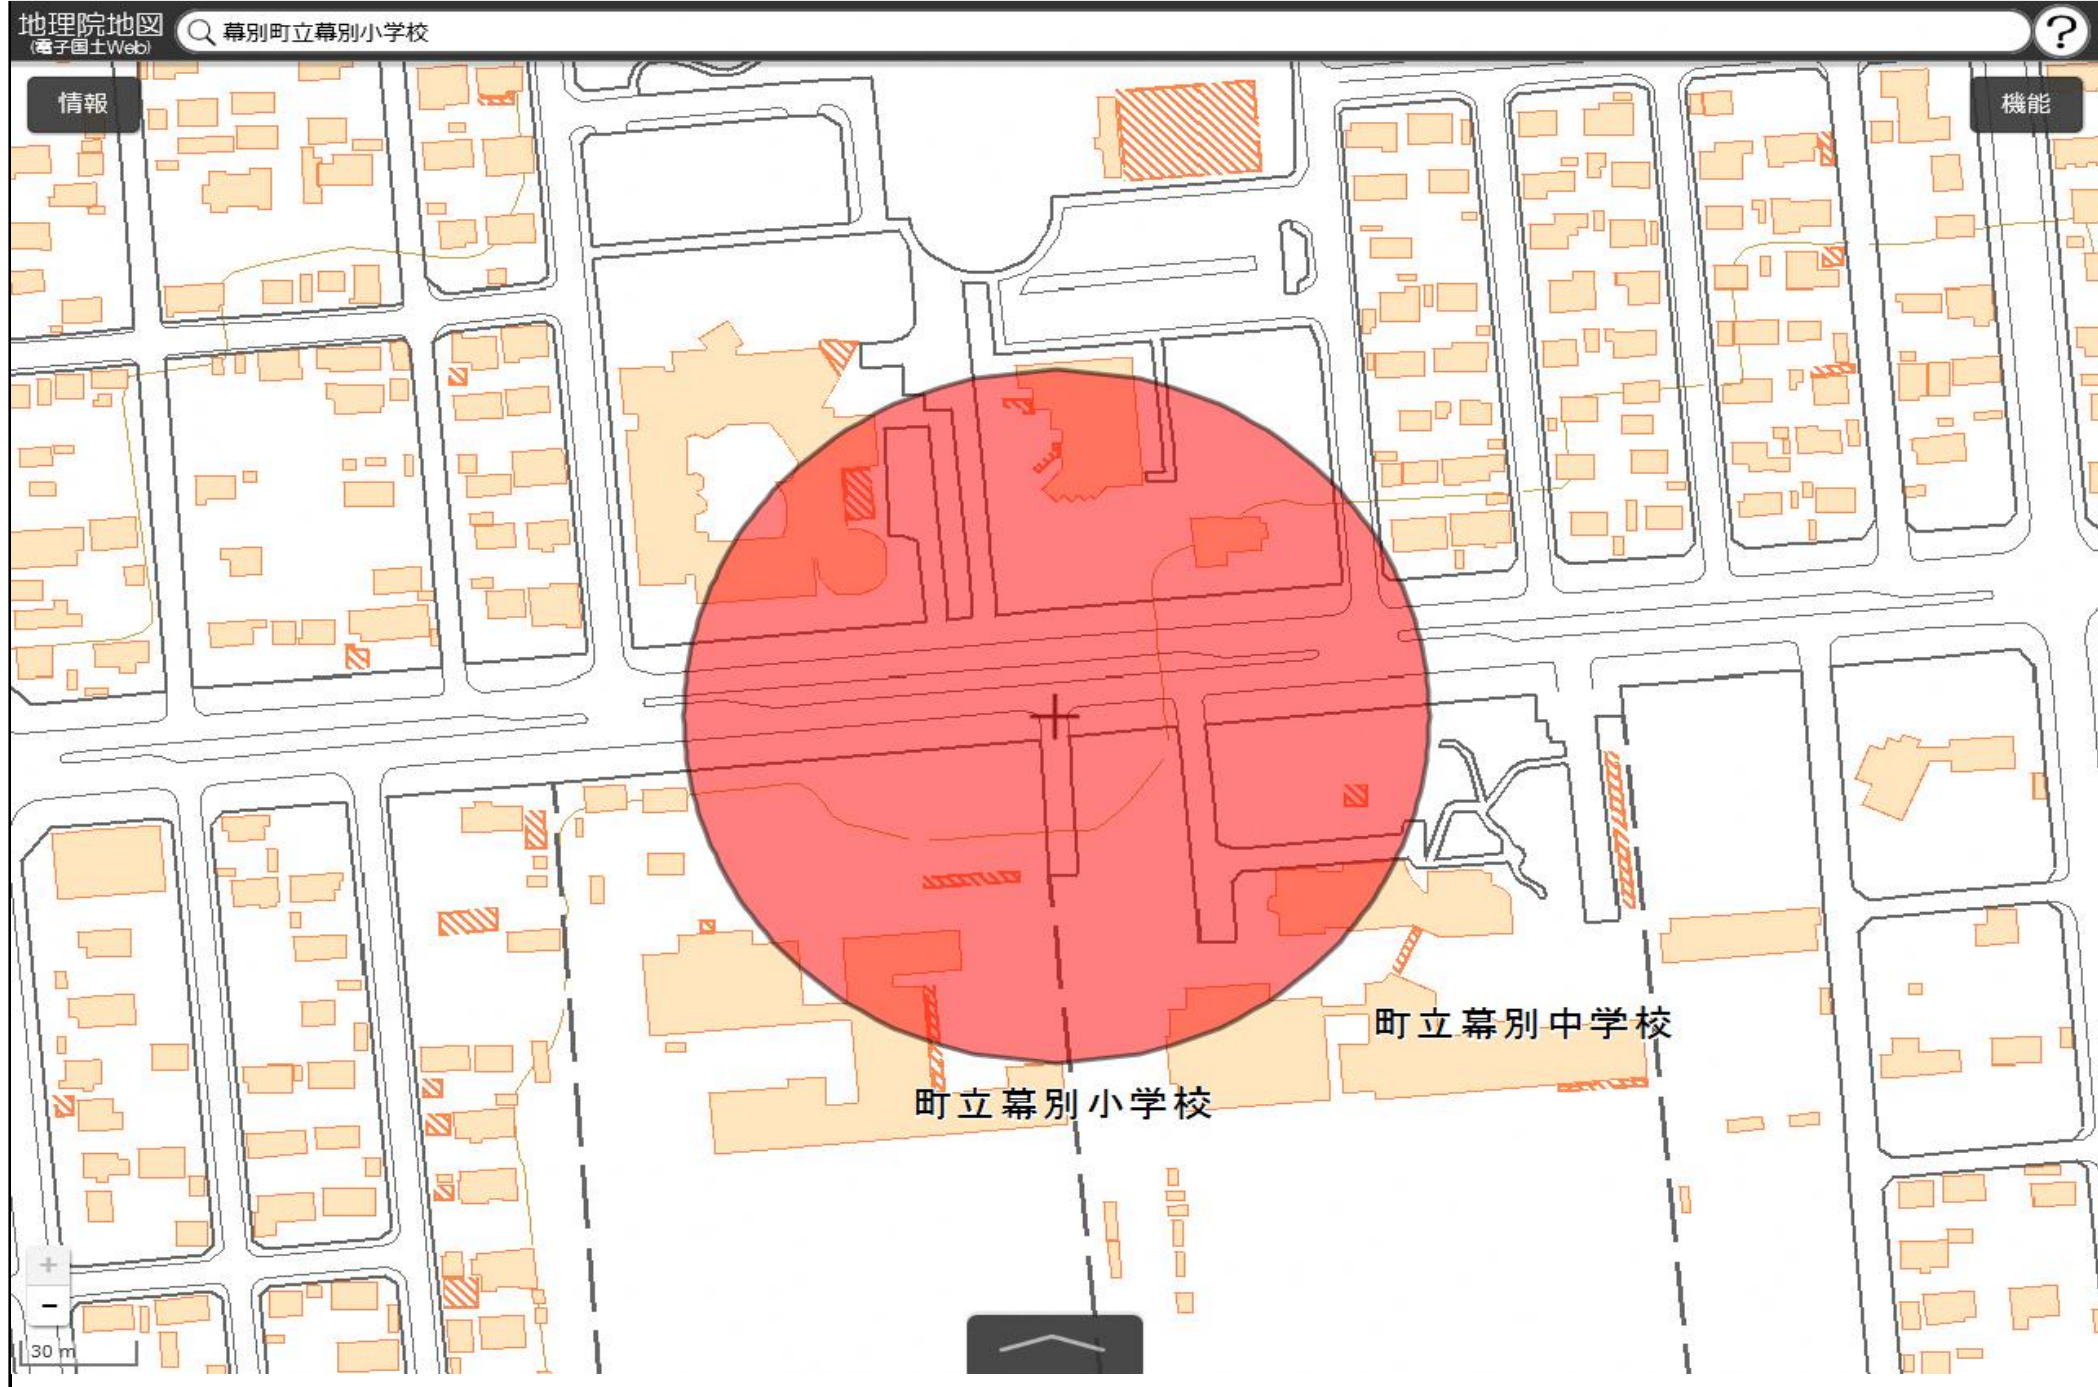

幕別町立幕別小学校  
敷地の出入口の周囲100メートルの区域

国土地理院の電子地形図（タイル）に半径100メートルの円を追記

この地図は、国土地理院長の承認を得て、同院発行の電子地形図(タイル)を複製したものである。(承認番号 平29情複、第1225号)

幕別町立札内北小学校  
敷地の出入口の周囲100メートルの区域

国土地理院の電子地形図（タイル）に半径100メートルの円を追記

この地図は、国土地理院長の承認を得て、同院発行の電子地形図(タイル)を複製したものである。(承認番号 平29情複、第1225号)

幕別町立幕別中学校  
敷地の出入口の周囲100メートルの区域

国土地理院の電子地形図（タイル）に半径100メートルの円を追記

この地図は、国土地理院長の承認を得て、同院発行の電子地形図(タイル)を複製したものである。(承認番号 平29情複、第1225号)

この地図は、国土地理院長の承認を得て、同院発行の電子地形図(タイル)を複製したものである。(承認番号 平29情複、第1225号)

幕別町立札内東中学校  
敷地の出入口の周囲100メートルの区域

国土地理院の電子地形図（タイル）に半径100メートルの円を追記

この地図は、国土地理院長の承認を得て、同院発行の電子地形図(タイル)を複製したものである。(承認番号 平29情複、第1225号)