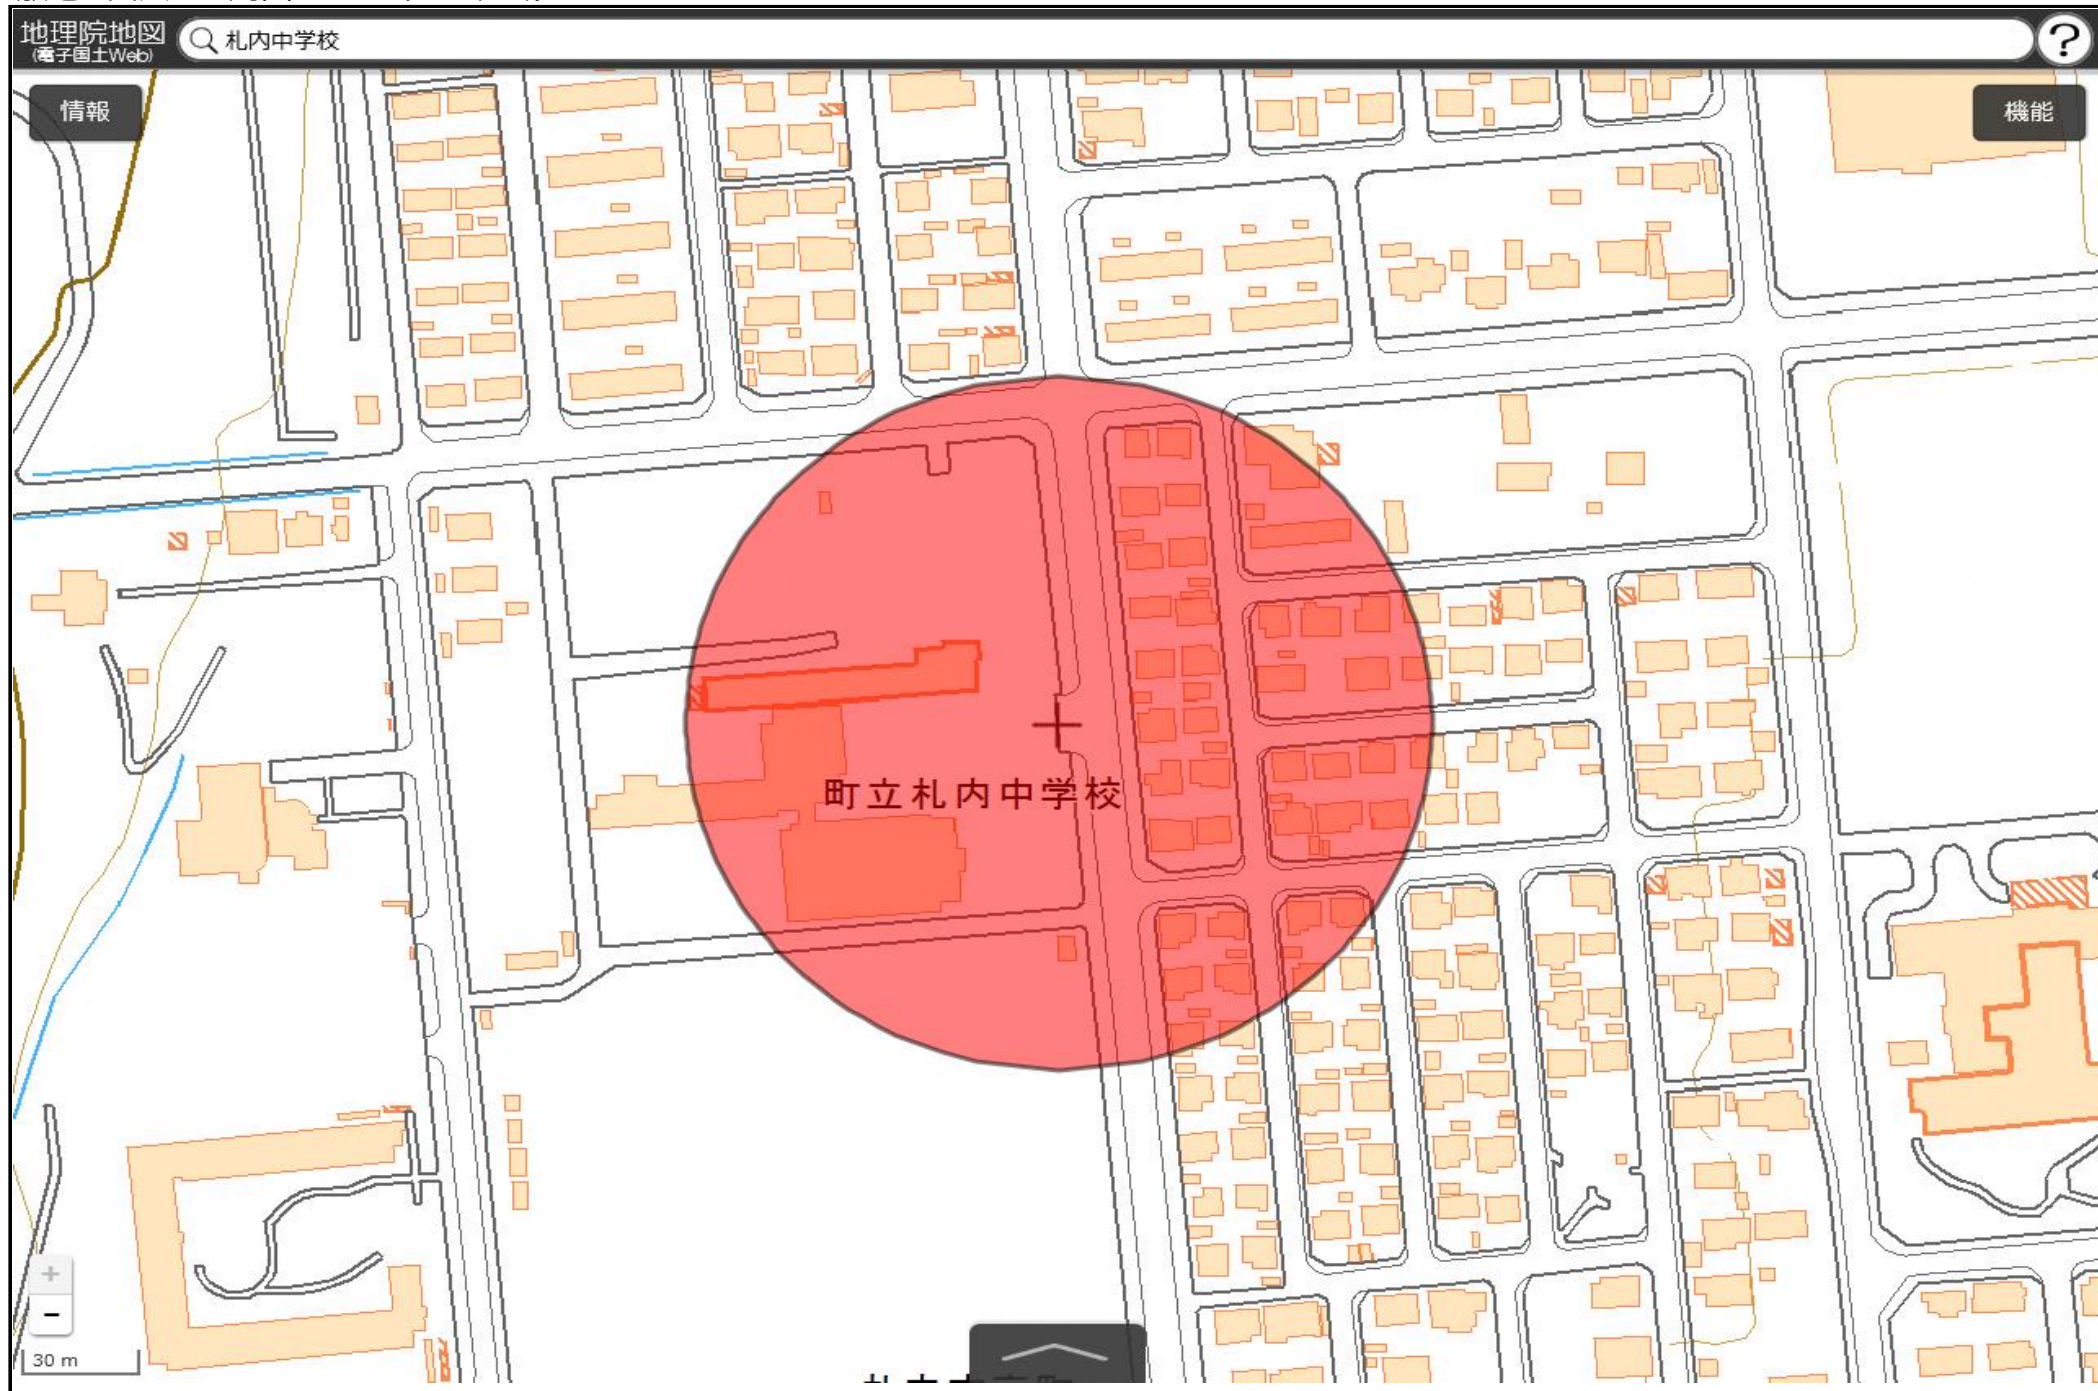

幕別町立幕別小学校  
敷地の出入口の周囲100メートルの区域

国土地理院の電子地形図（タイル）に半径100メートルの円を追記

この地図は、国土地理院長の承認を得て、同院発行の電子地形図(タイル)を複製したものである。(承認番号 平29情複、第1225号)

幕別町立札内北小学校  
敷地の出入口の周囲100メートルの区域

国土地理院の電子地形図（タイル）に半径100メートルの円を追記

この地図は、国土地理院長の承認を得て、同院発行の電子地形図(タイル)を複製したものである。(承認番号 平29情複、第1225号)

幕別町立幕別中学校  
敷地の出入口の周囲100メートルの区域

国土地理院の電子地形図（タイル）に半径100メートルの円を追記

この地図は、国土地理院長の承認を得て、同院発行の電子地形図(タイル)を複製したものである。(承認番号 平29情複、第1225号)

この地図は、国土地理院長の承認を得て、同院発行の電子地形図(タイル)を複製したものである。(承認番号 平29情複、第1225号)

幕別町立札内東中学校  
敷地の出入口の周囲100メートルの区域

国土地理院の電子地形図（タイル）に半径100メートルの円を追記

この地図は、国土地理院長の承認を得て、同院発行の電子地形図(タイル)を複製したものである。(承認番号 平29情複、第1225号)