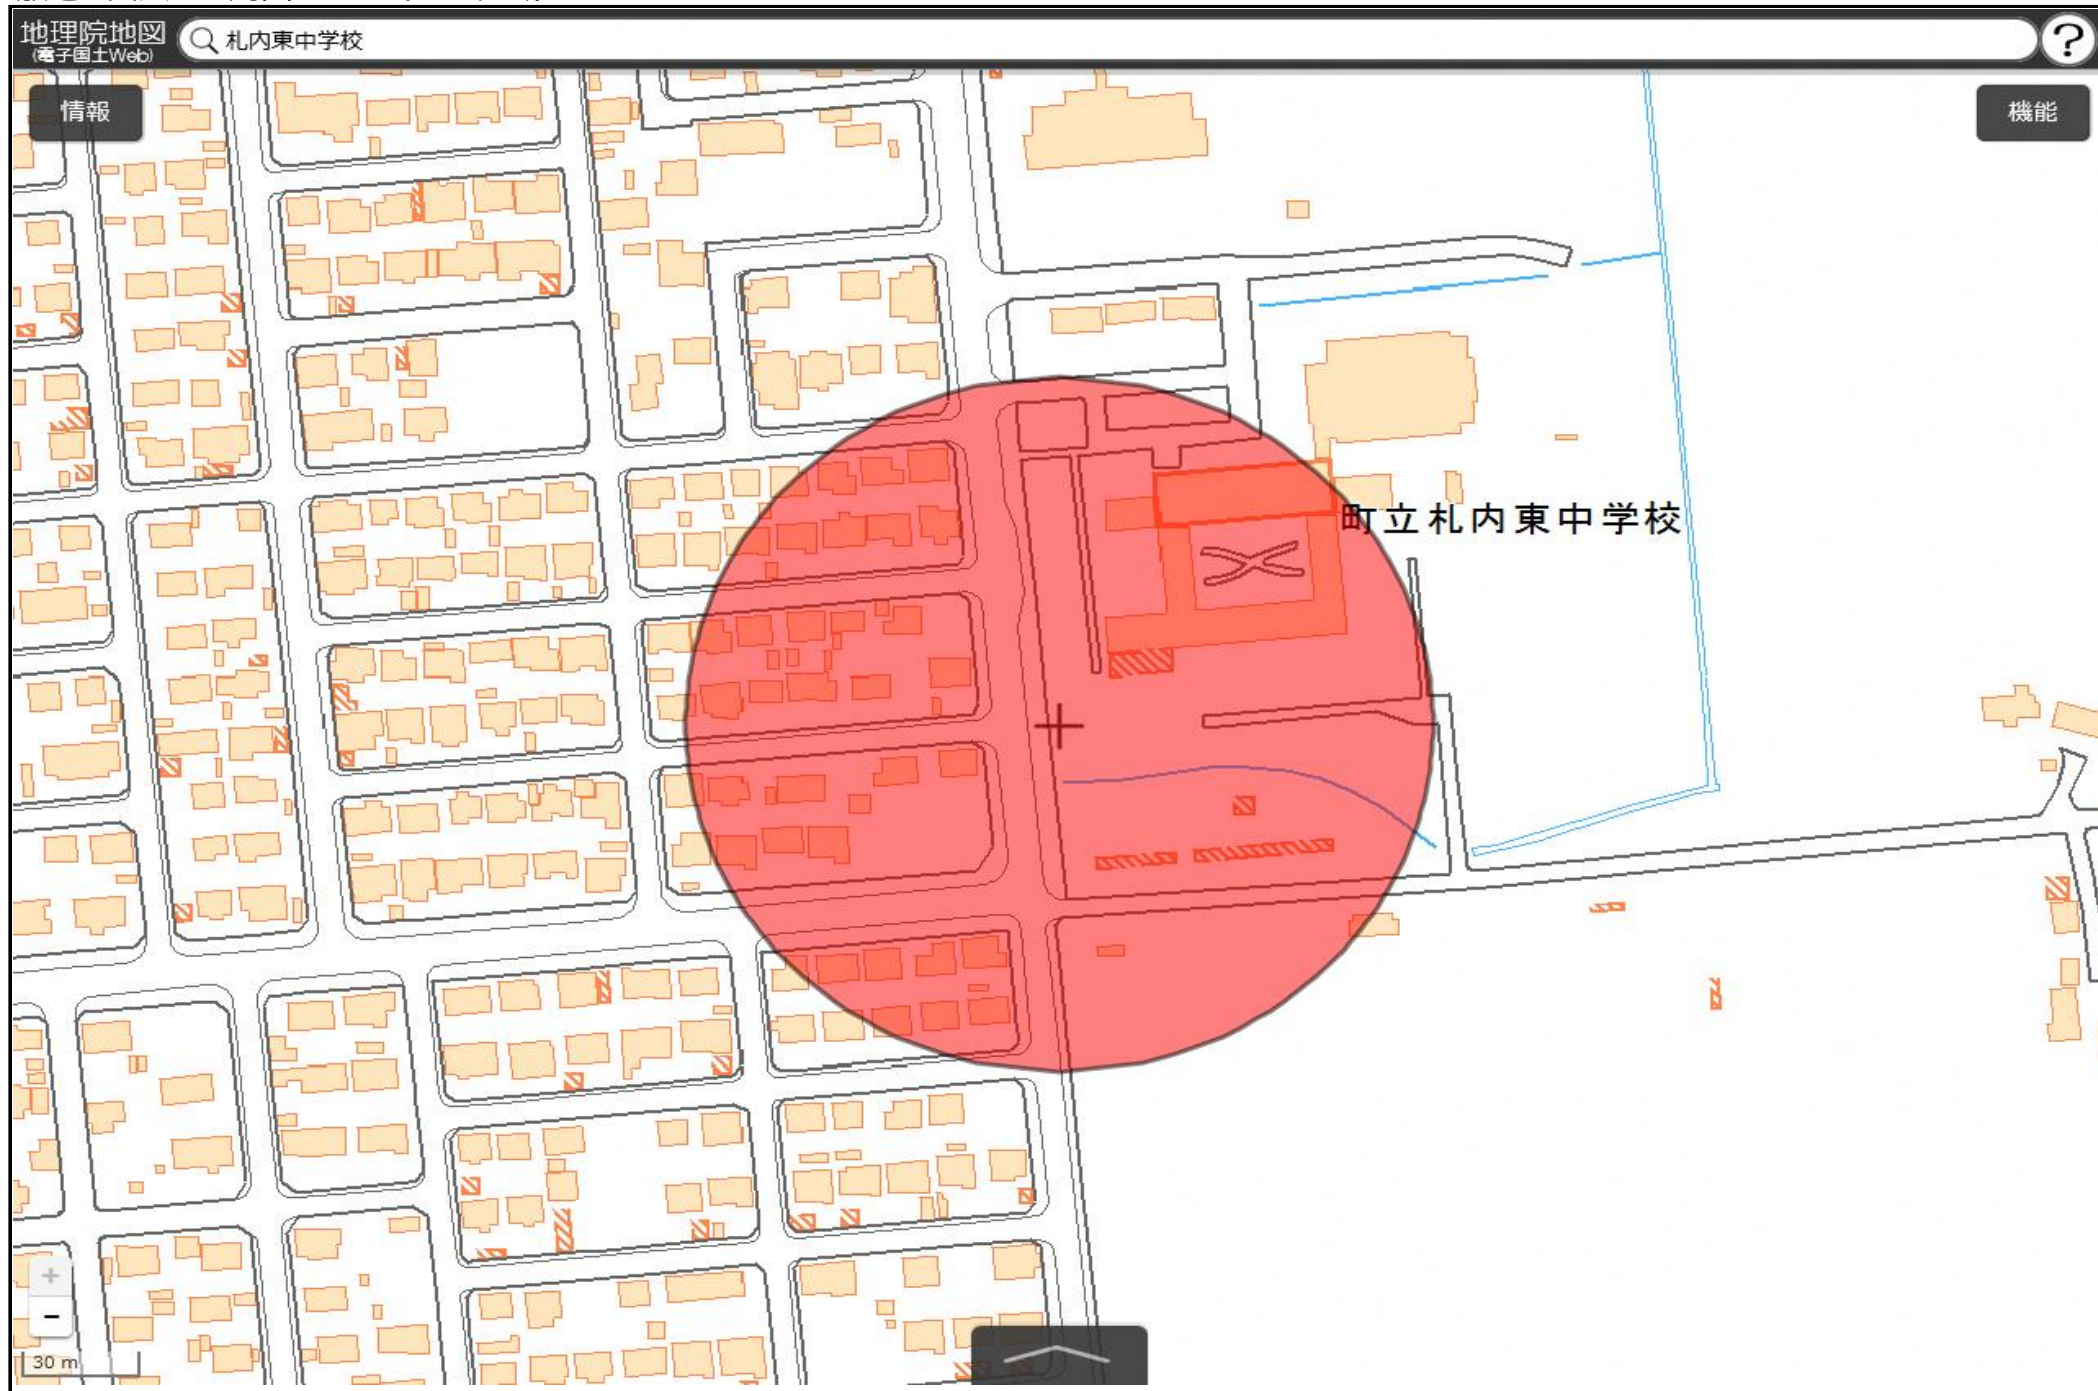

幕別町立幕別小学校  
敷地の出入口の周囲100メートルの区域

国土地理院の電子地形図（タイル）に半径100メートルの円を追記

この地図は、国土地理院長の承認を得て、同院発行の電子地形図(タイル)を複製したものである。(承認番号 平29情複、第1225号)

幕別町立札内北小学校  
敷地の出入口の周囲100メートルの区域

国土地理院の電子地形図（タイル）に半径100メートルの円を追記

この地図は、国土地理院長の承認を得て、同院発行の電子地形図(タイル)を複製したものである。(承認番号 平29情複、第1225号)

幕別町立幕別中学校  
敷地の出入口の周囲100メートルの区域

国土地理院の電子地形図（タイル）に半径100メートルの円を追記

この地図は、国土地理院長の承認を得て、同院発行の電子地形図(タイル)を複製したものである。(承認番号 平29情複、第1225号)

この地図は、国土地理院長の承認を得て、同院発行の電子地形図(タイル)を複製したものである。(承認番号 平29情複、第1225号)

幕別町立札内東中学校  
敷地の出入口の周囲100メートルの区域

国土地理院の電子地形図（タイル）に半径100メートルの円を追記

この地図は、国土地理院長の承認を得て、同院発行の電子地形図(タイル)を複製したものである。(承認番号 平29情複、第1225号)