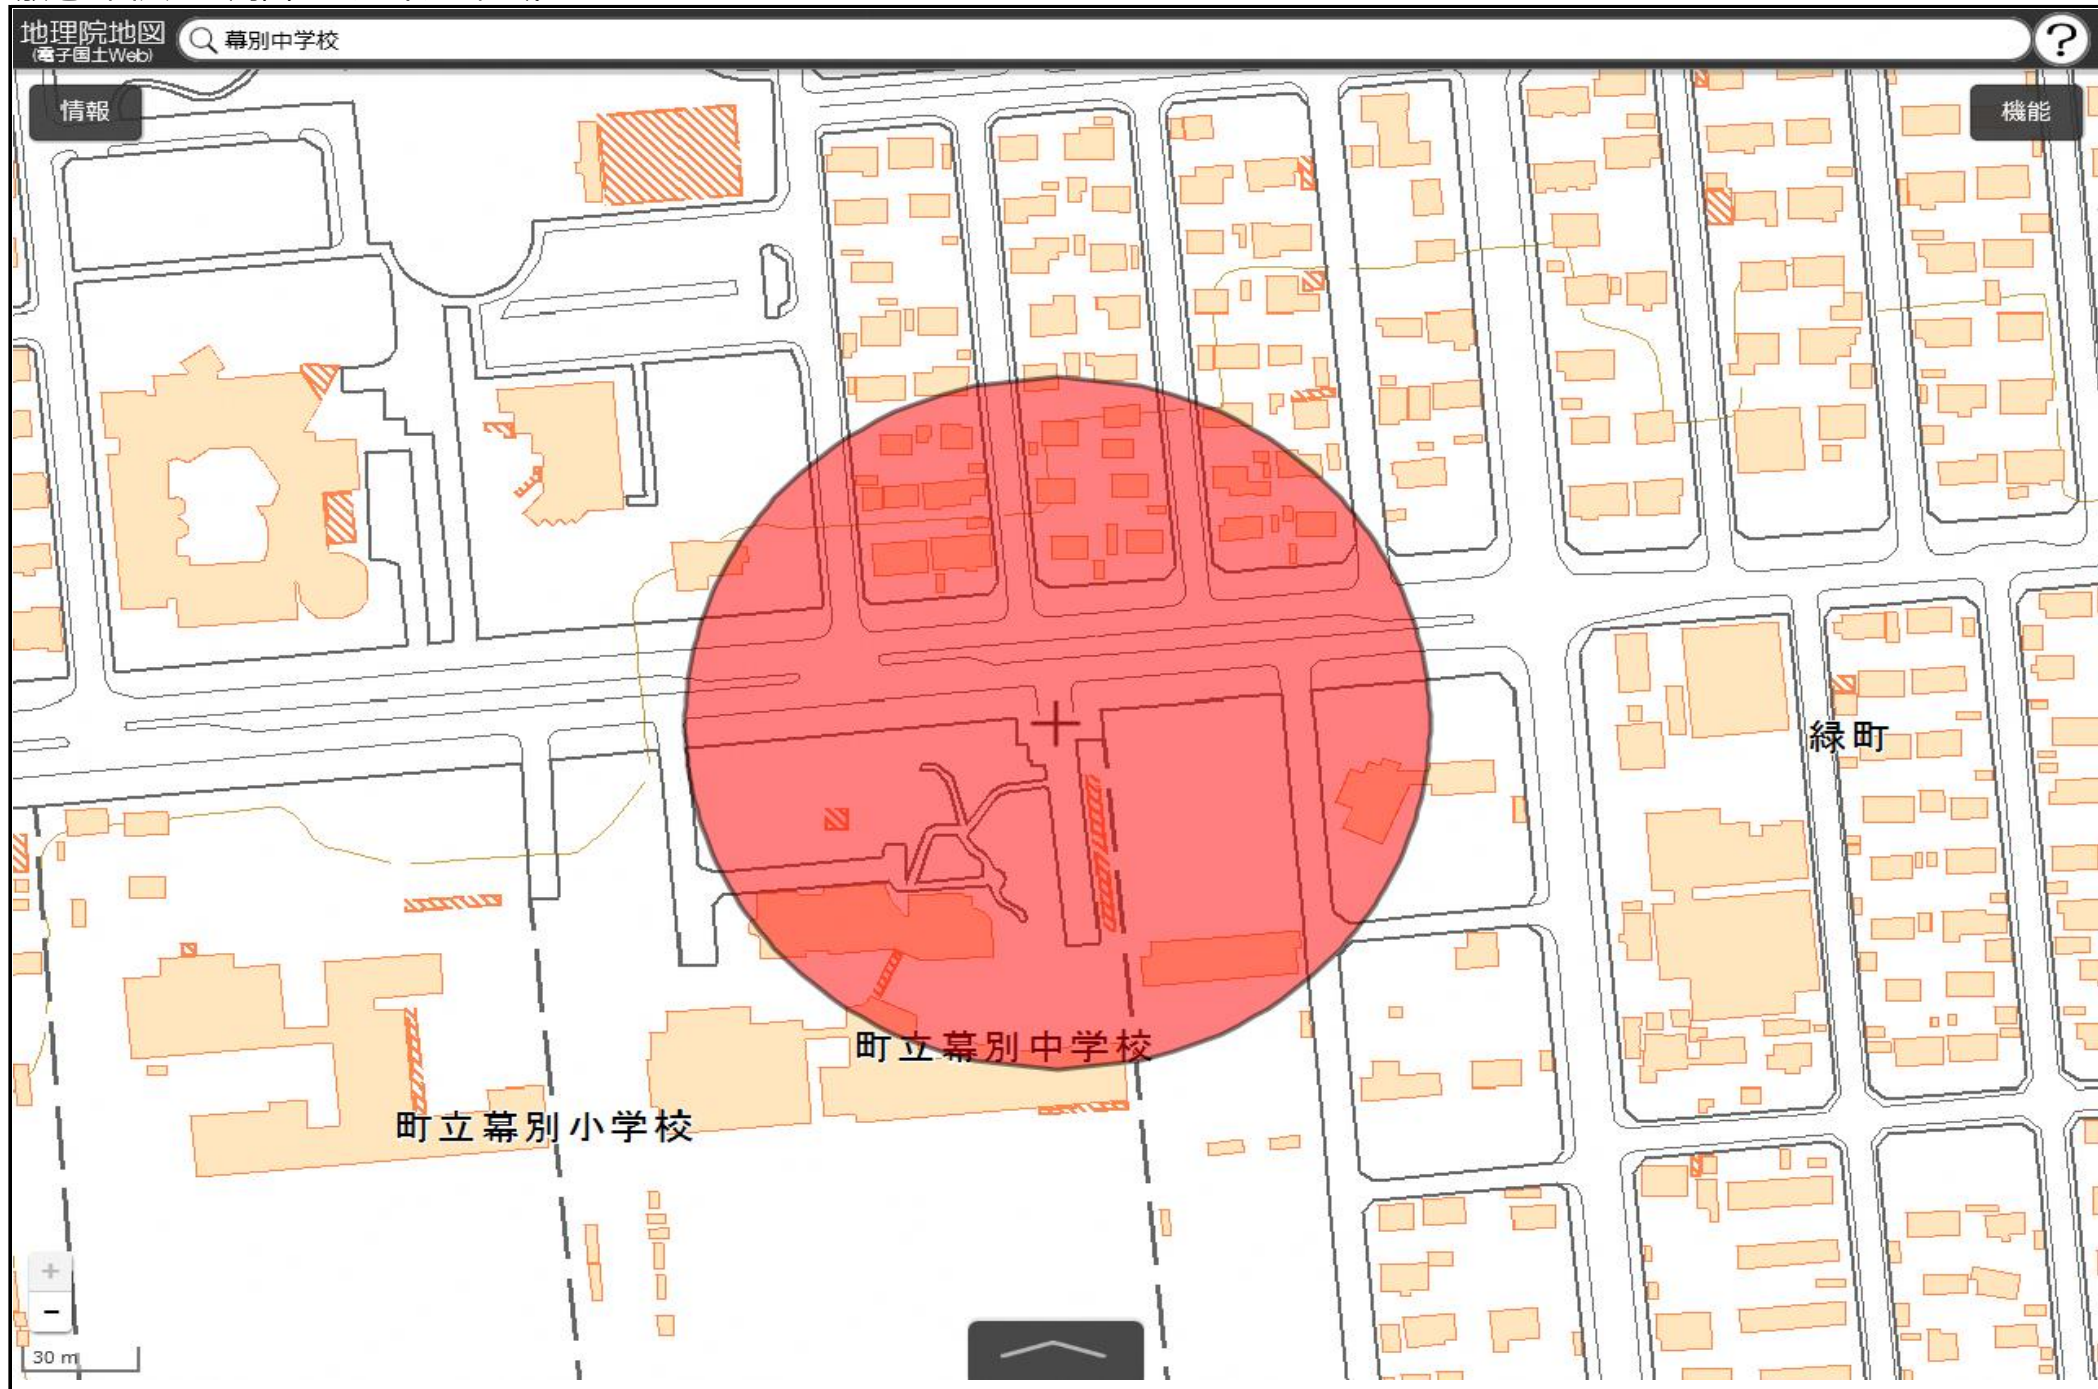

幕別町立幕別小学校  
敷地の出入口の周囲100メートルの区域

国土地理院の電子地形図（タイル）に半径100メートルの円を追記

この地図は、国土地理院長の承認を得て、同院発行の電子地形図(タイル)を複製したものである。(承認番号 平29情複、第1225号)

幕別町立札内北小学校  
敷地の出入口の周囲100メートルの区域

国土地理院の電子地形図（タイル）に半径100メートルの円を追記

この地図は、国土地理院長の承認を得て、同院発行の電子地形図(タイル)を複製したものである。(承認番号 平29情複、第1225号)

幕別町立幕別中学校  
敷地の出入口の周囲100メートルの区域

国土地理院の電子地形図（タイル）に半径100メートルの円を追記

この地図は、国土地理院長の承認を得て、同院発行の電子地形図(タイル)を複製したものである。(承認番号 平29情複、第1225号)

この地図は、国土地理院長の承認を得て、同院発行の電子地形図(タイル)を複製したものである。(承認番号 平29情複、第1225号)

幕別町立札内東中学校  
敷地の出入口の周囲100メートルの区域

国土地理院の電子地形図（タイル）に半径100メートルの円を追記

この地図は、国土地理院長の承認を得て、同院発行の電子地形図(タイル)を複製したものである。(承認番号 平29情複、第1225号)