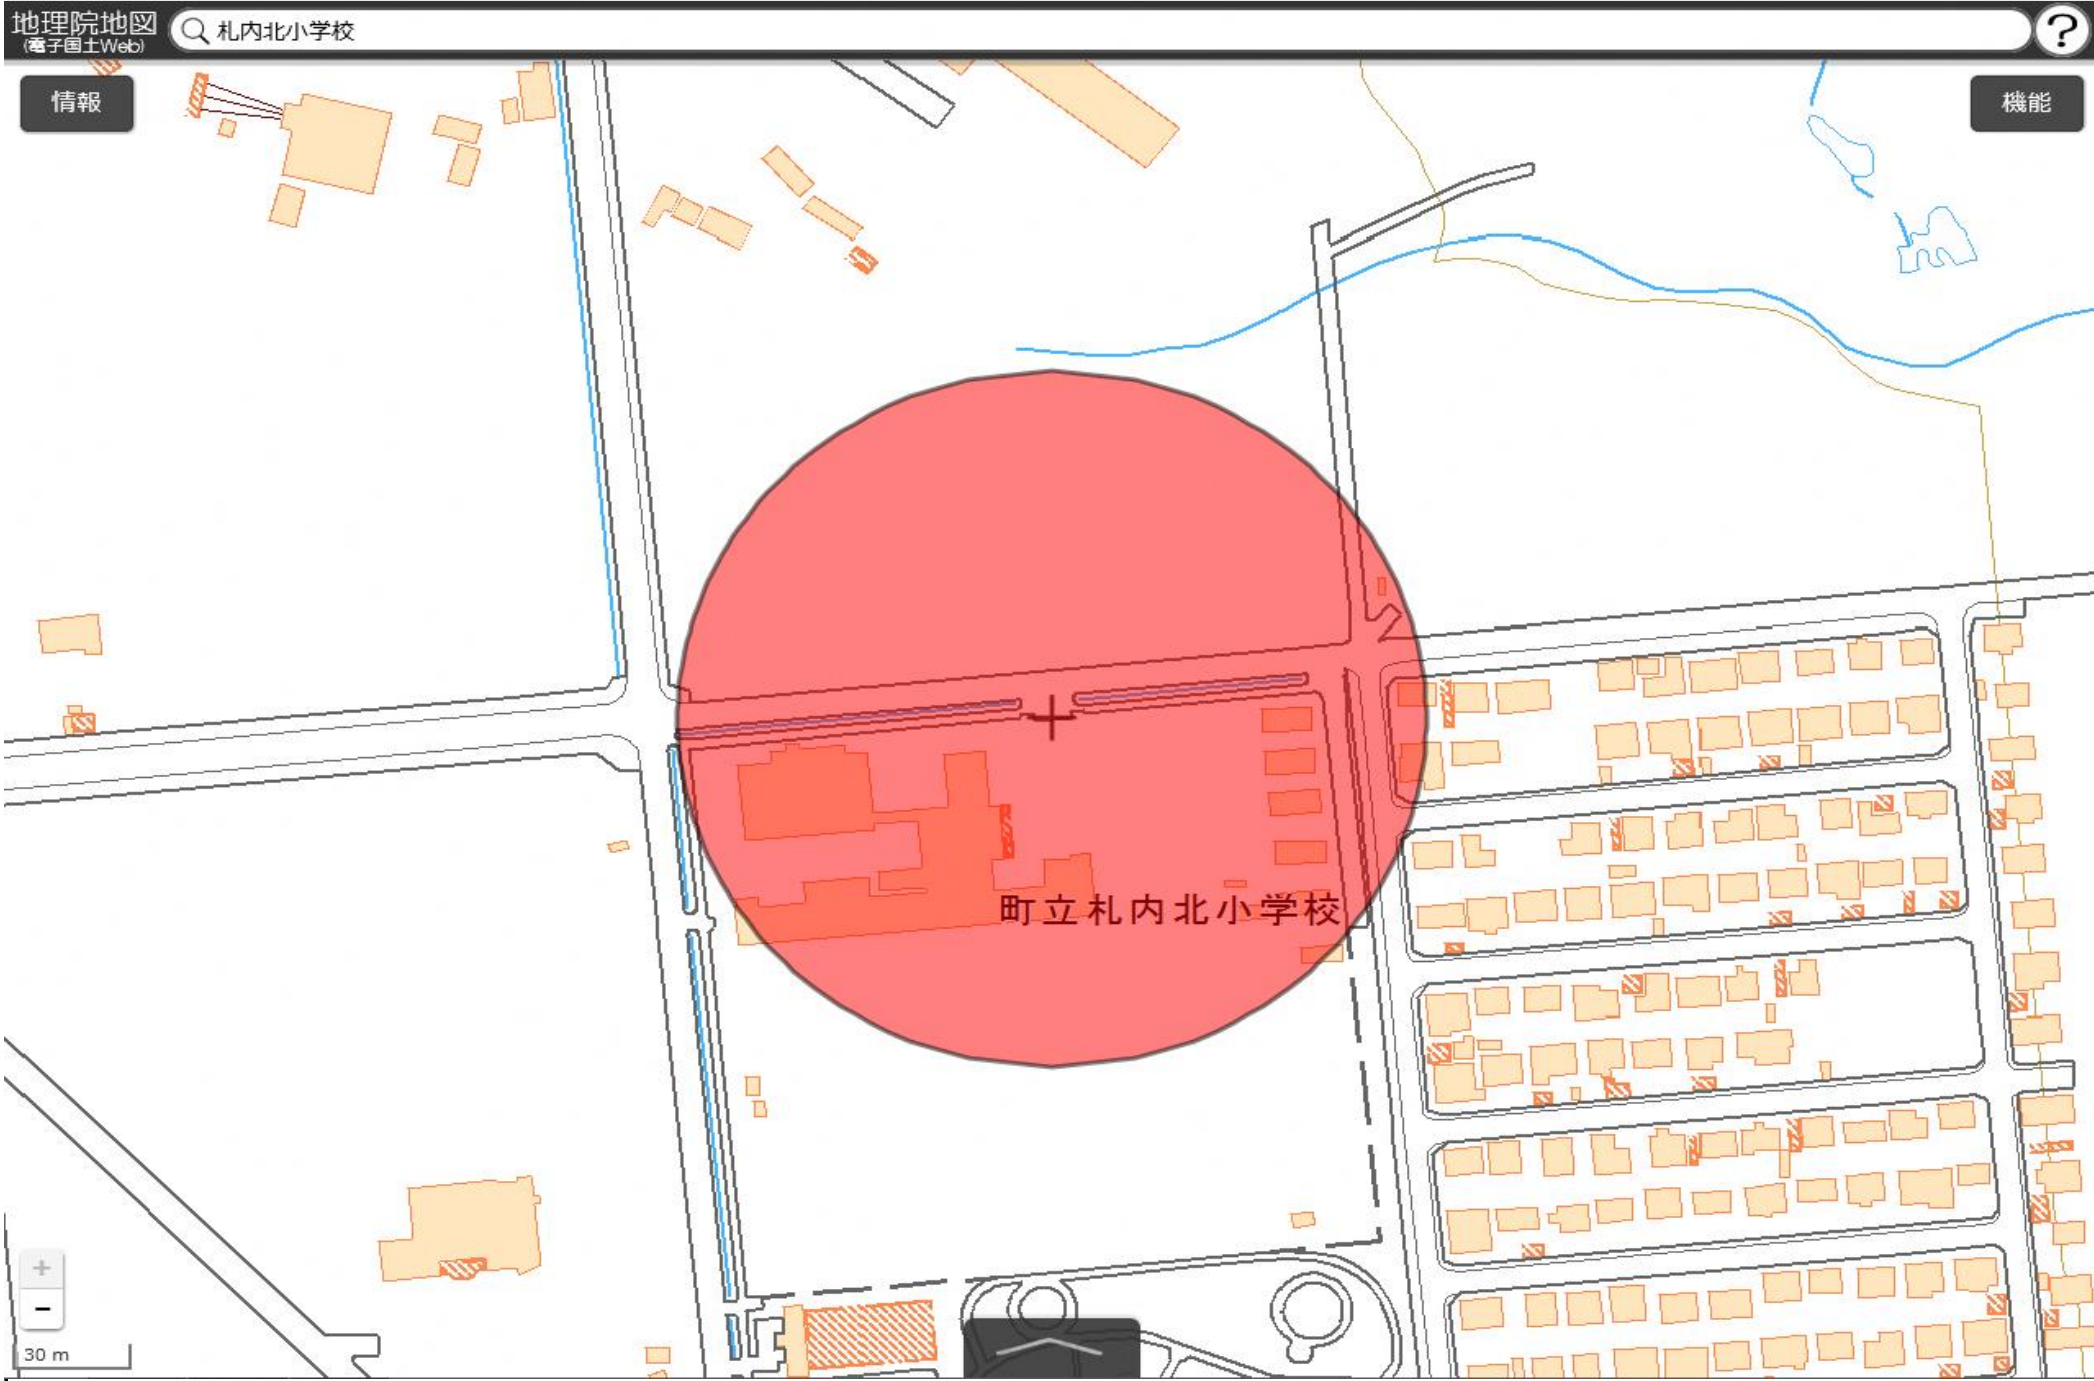

幕別町立幕別小学校  
敷地の出入口の周囲100メートルの区域

国土地理院の電子地形図（タイル）に半径100メートルの円を追記

この地図は、国土地理院長の承認を得て、同院発行の電子地形図(タイル)を複製したものである。(承認番号 平29情複、第1225号)

幕別町立札内北小学校  
敷地の出入口の周囲100メートルの区域

国土地理院の電子地形図（タイル）に半径100メートルの円を追記

この地図は、国土地理院長の承認を得て、同院発行の電子地形図(タイル)を複製したものである。(承認番号 平29情複、第1225号)

幕別町立幕別中学校  
敷地の出入口の周囲100メートルの区域

国土地理院の電子地形図（タイル）に半径100メートルの円を追記

この地図は、国土地理院長の承認を得て、同院発行の電子地形図(タイル)を複製したものである。(承認番号 平29情複、第1225号)

この地図は、国土地理院長の承認を得て、同院発行の電子地形図(タイル)を複製したものである。(承認番号 平29情複、第1225号)

幕別町立札内東中学校  
敷地の出入口の周囲100メートルの区域

国土地理院の電子地形図（タイル）に半径100メートルの円を追記

この地図は、国土地理院長の承認を得て、同院発行の電子地形図(タイル)を複製したものである。(承認番号 平29情複、第1225号)