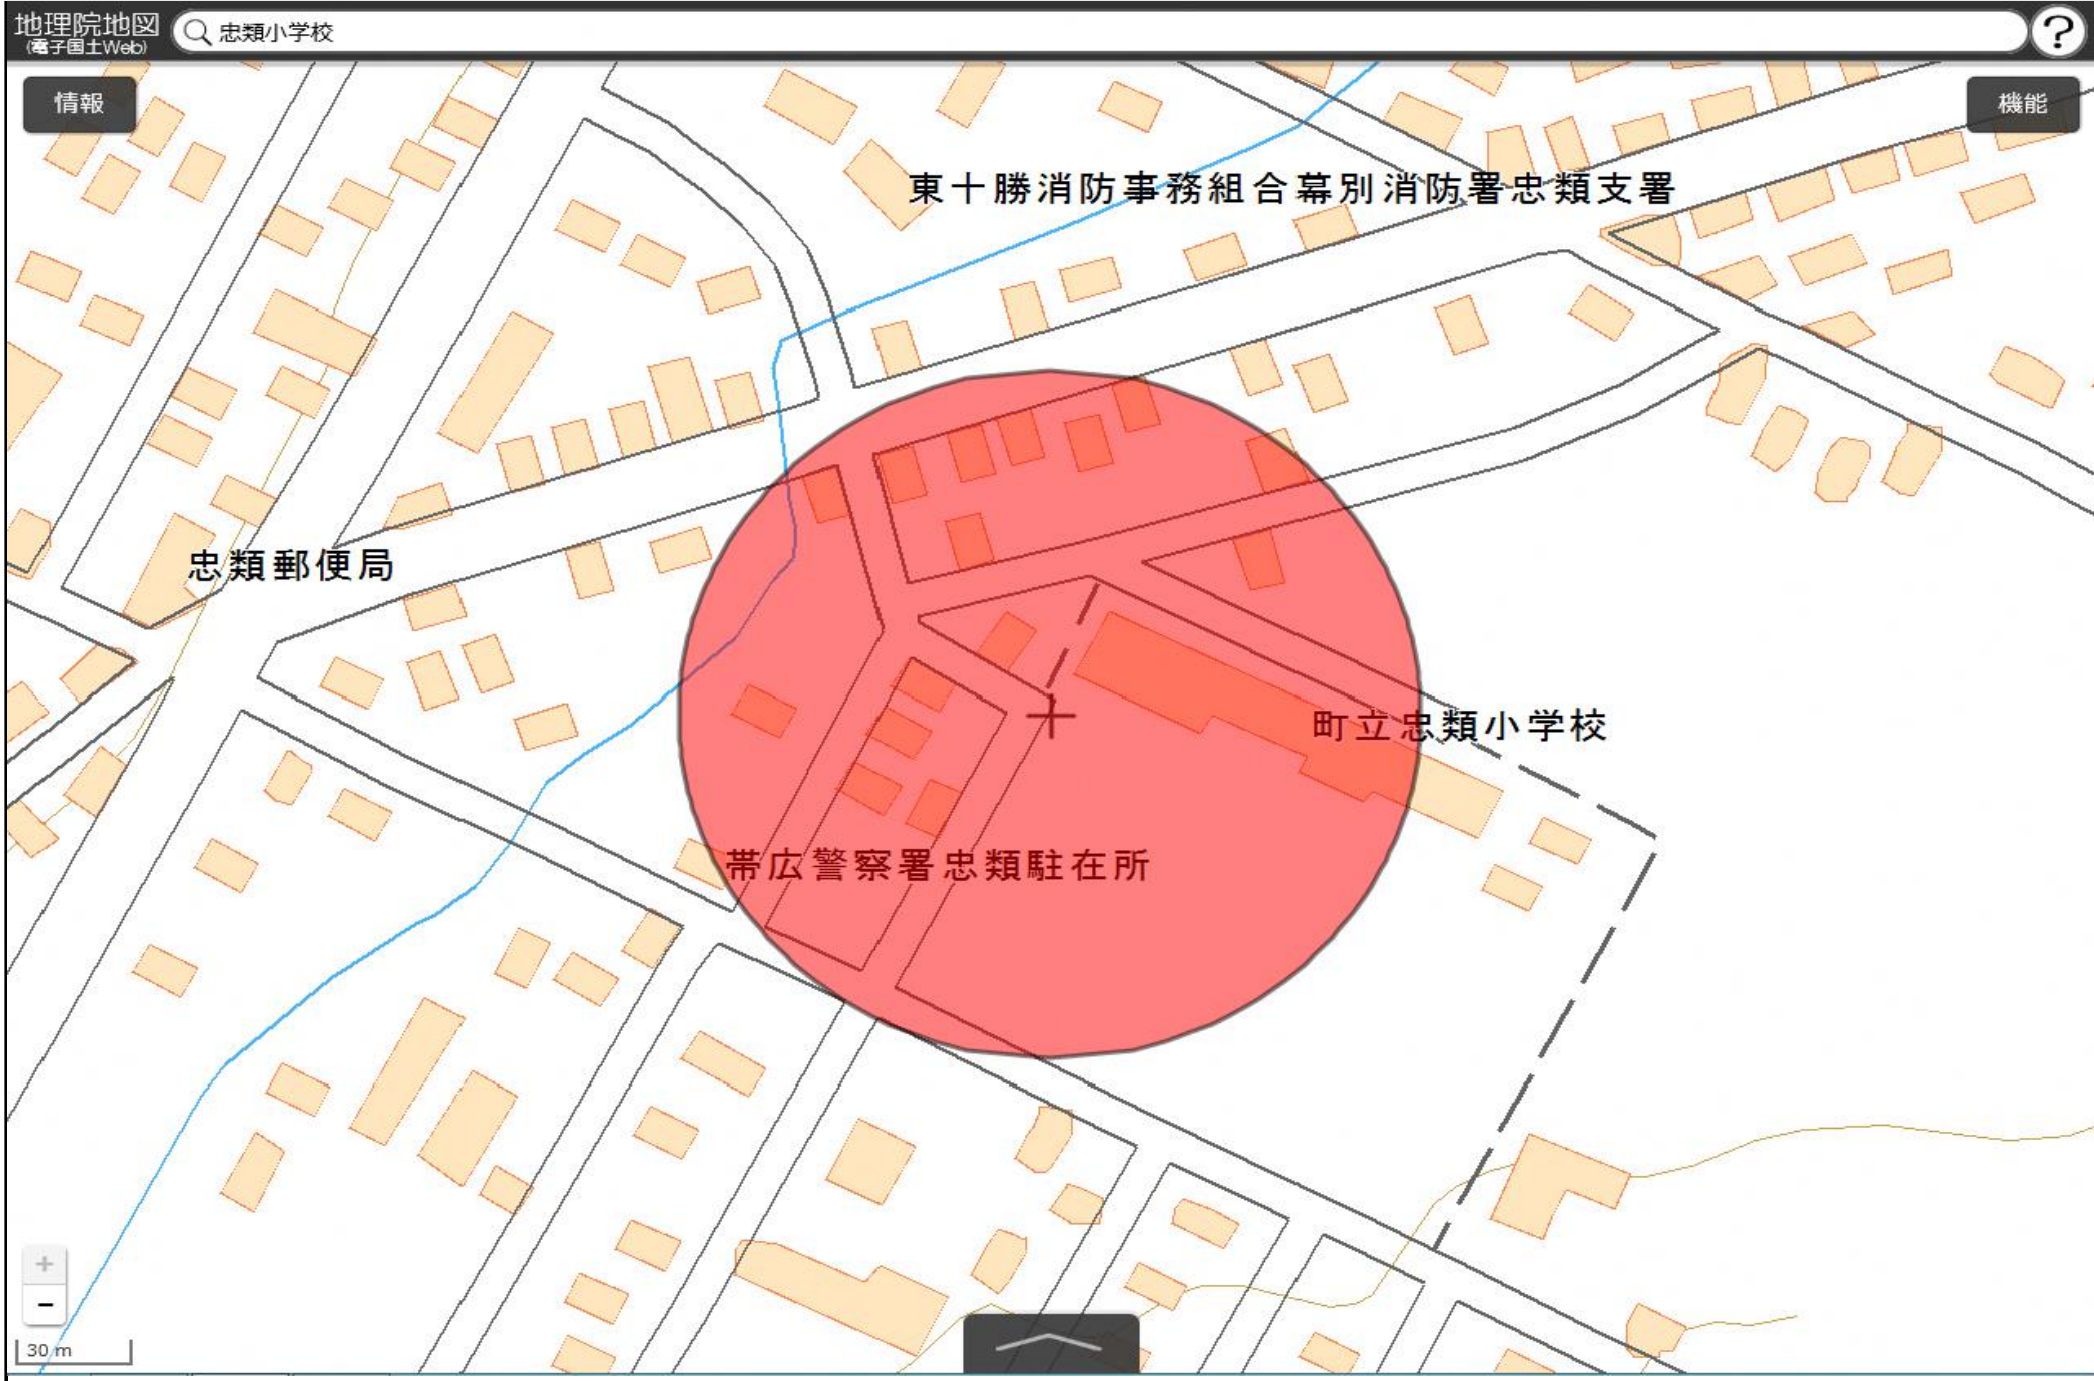

幕別町立幕別小学校  
敷地の出入口の周囲100メートルの区域

国土地理院の電子地形図（タイル）に半径100メートルの円を追記

この地図は、国土地理院長の承認を得て、同院発行の電子地形図(タイル)を複製したものである。(承認番号 平29情複、第1225号)

幕別町立札内北小学校  
敷地の出入口の周囲100メートルの区域

国土地理院の電子地形図（タイル）に半径100メートルの円を追記

この地図は、国土地理院長の承認を得て、同院発行の電子地形図(タイル)を複製したものである。(承認番号 平29情複、第1225号)

幕別町立幕別中学校  
敷地の出入口の周囲100メートルの区域

国土地理院の電子地形図（タイル）に半径100メートルの円を追記

この地図は、国土地理院長の承認を得て、同院発行の電子地形図(タイル)を複製したものである。(承認番号 平29情複、第1225号)

この地図は、国土地理院長の承認を得て、同院発行の電子地形図(タイル)を複製したものである。(承認番号 平29情複、第1225号)

幕別町立札内東中学校  
敷地の出入口の周囲100メートルの区域

国土地理院の電子地形図（タイル）に半径100メートルの円を追記

この地図は、国土地理院長の承認を得て、同院発行の電子地形図(タイル)を複製したものである。(承認番号 平29情複、第1225号)