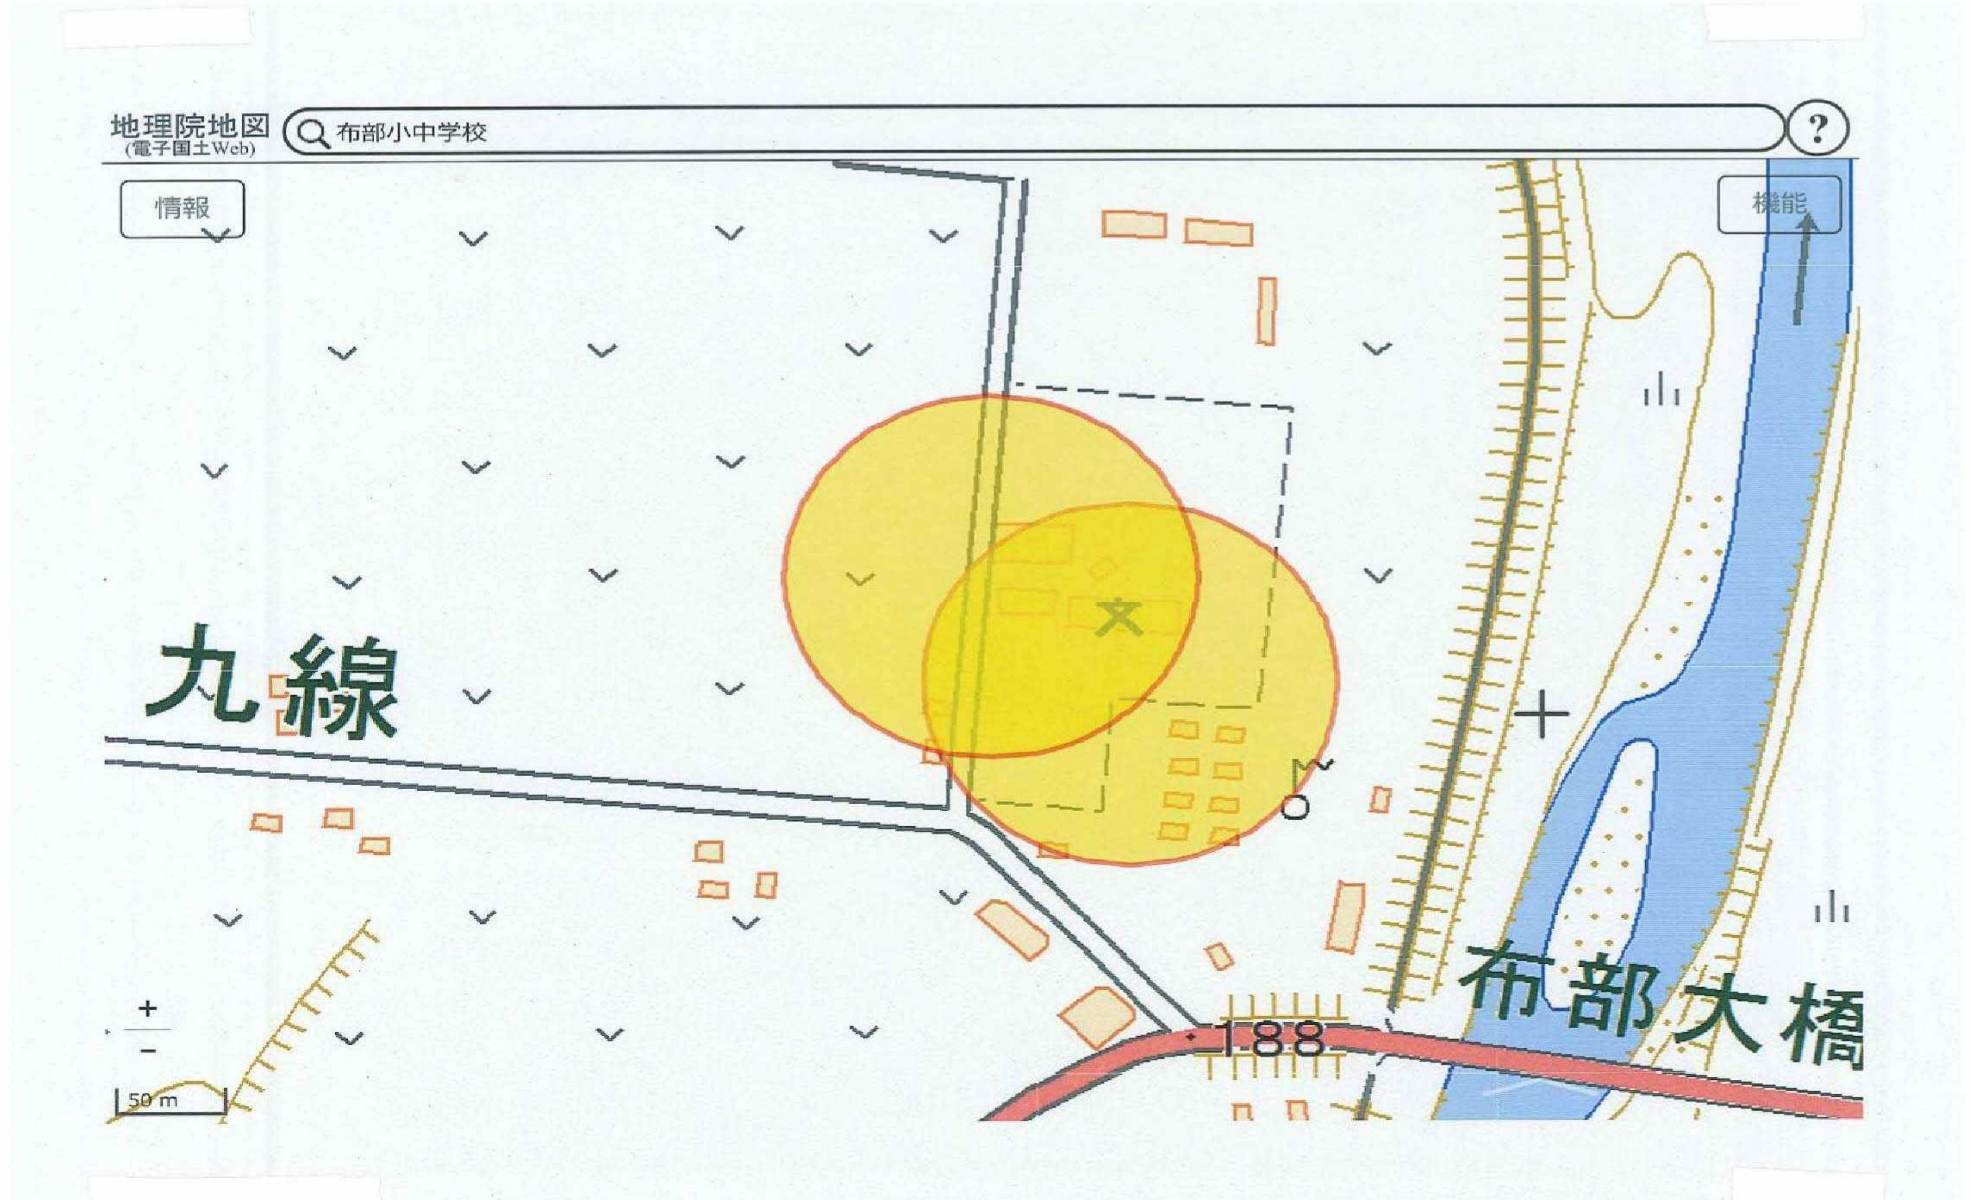

地理院地図  
(電子国土Web)

富良野小学校

情報

50 m

この地図は、国土地理院長の承認を得て、同院発行の電子地形図(タイル)を複製したものである。(承認番号 平29情複、第1225号)

この地図は、国土地理院長の承認を得て、同院発行の電子地形図(タイル)を複製したものである。(承認番号 平29情複、第1225号)

この地図は、国土地理院長の承認を得て、同院発行の電子地形図(タイル)を複製したものである。(承認番号 平29情複、第1225号)

この地図は、国土地理院長の承認を得て、同院発行の電子地形図(タイル)を複製したものである。(承認番号 平29情複、第1225号)