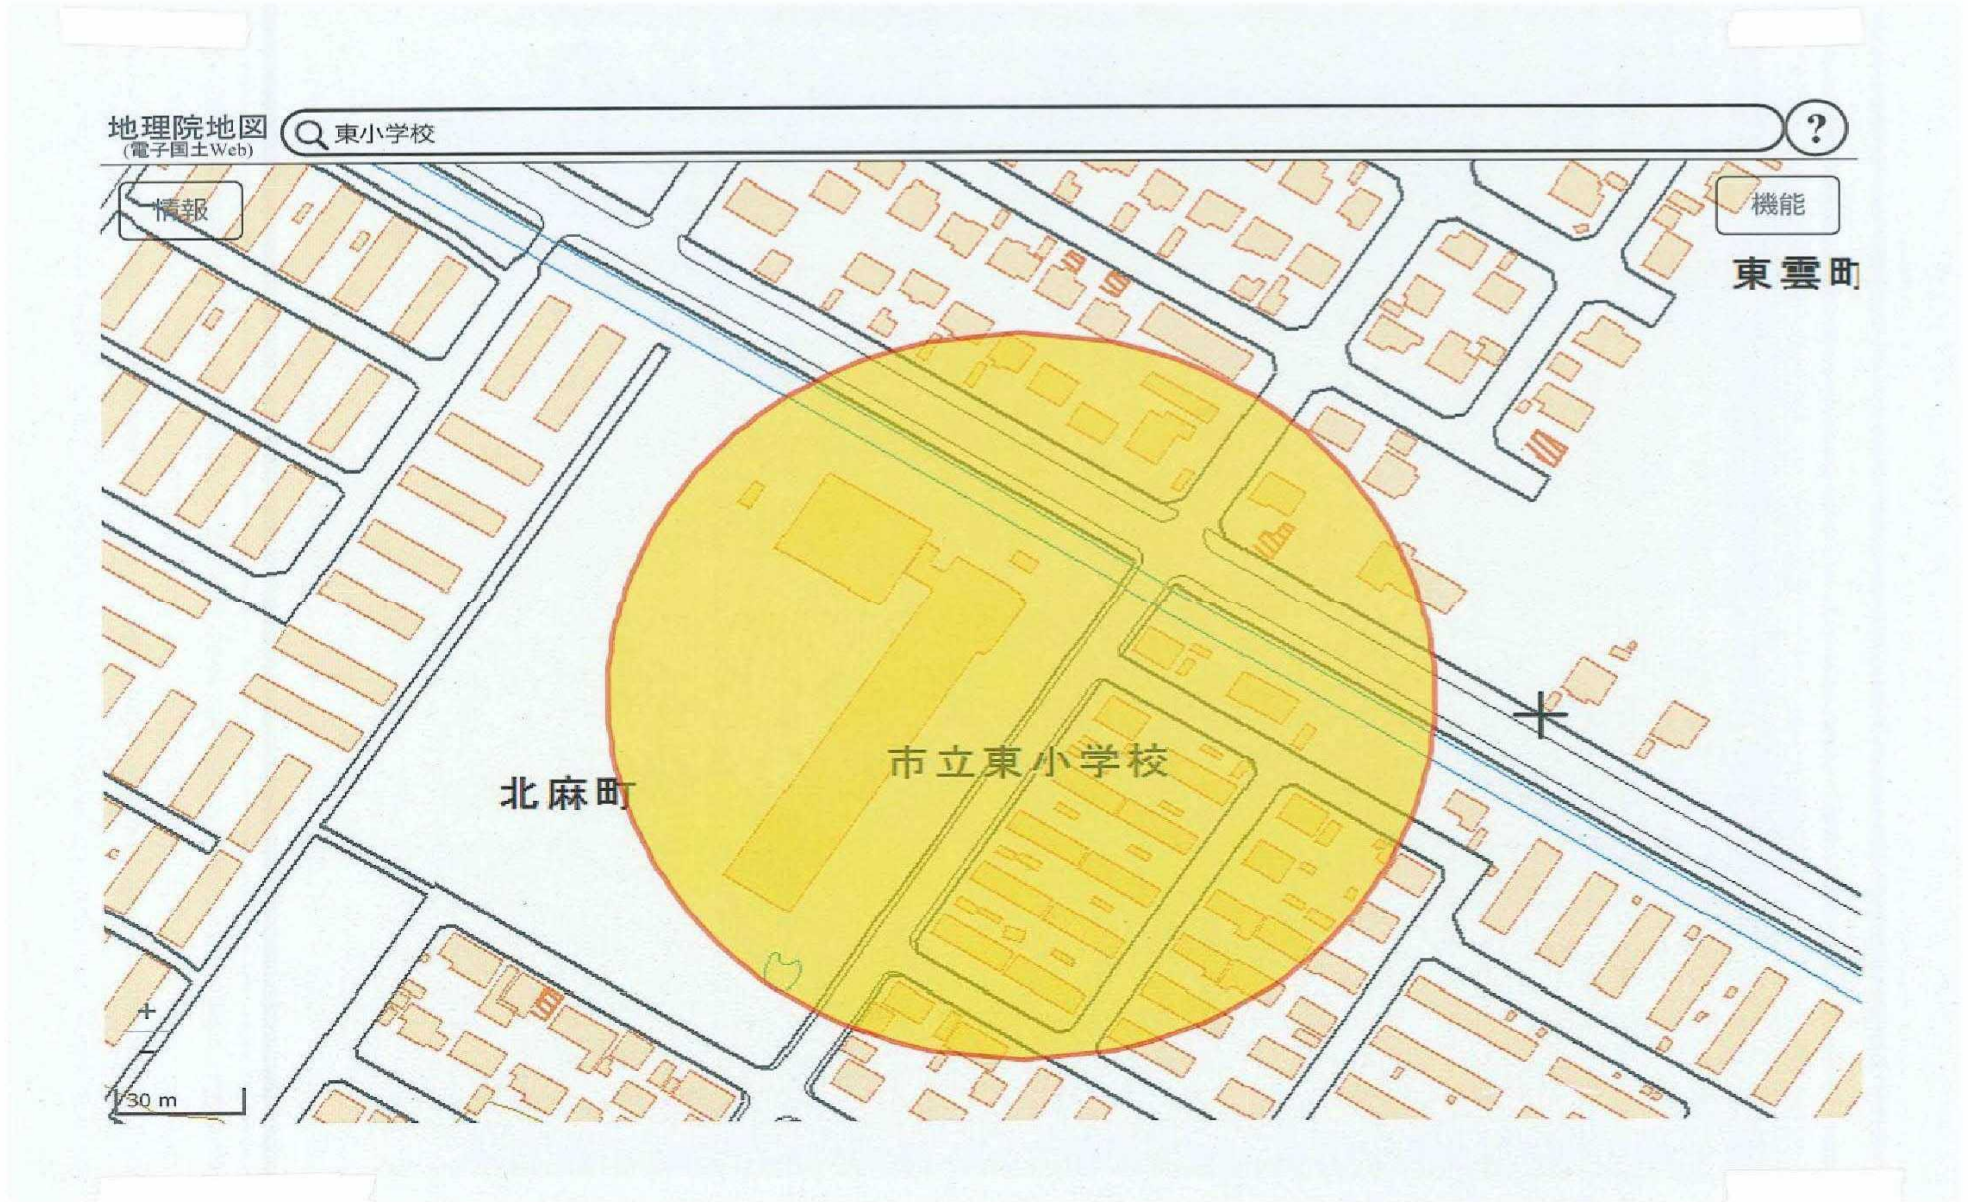

地理院地図  
(電子国土Web)

富良野小学校

情報

50 m

この地図は、国土地理院長の承認を得て、同院発行の電子地形図(タイル)を複製したものである。(承認番号 平29情複、第1225号)

この地図は、国土地理院長の承認を得て、同院発行の電子地形図(タイル)を複製したものである。(承認番号 平29情複、第1225号)

この地図は、国土地理院長の承認を得て、同院発行の電子地形図(タイル)を複製したものである。(承認番号 平29情複、第1225号)

この地図は、国土地理院長の承認を得て、同院発行の電子地形図(タイル)を複製したものである。(承認番号 平29情複、第1225号)