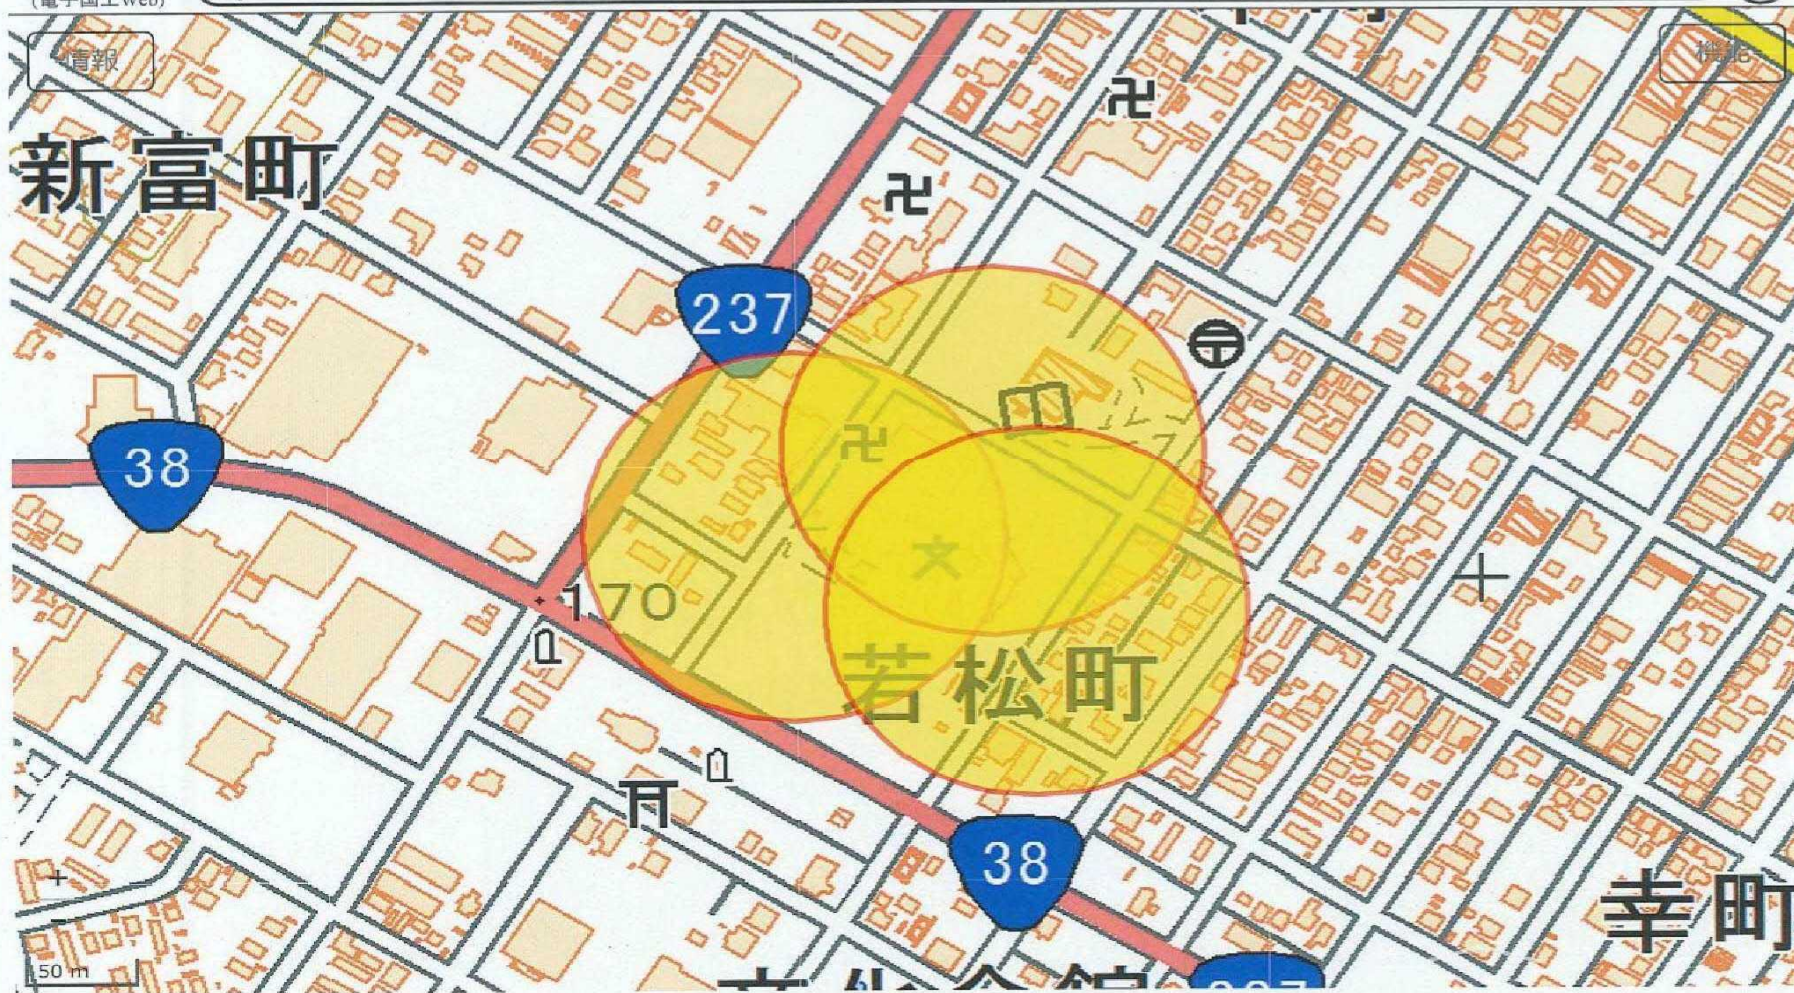

地理院地図  
(電子国土Web)

富良野小学校

情報

50 m

この地図は、国土地理院長の承認を得て、同院発行の電子地形図(タイル)を複製したものである。(承認番号 平29情複、第1225号)

この地図は、国土地理院長の承認を得て、同院発行の電子地形図(タイル)を複製したものである。(承認番号 平29情複、第1225号)

この地図は、国土地理院長の承認を得て、同院発行の電子地形図(タイル)を複製したものである。(承認番号 平29情複、第1225号)

この地図は、国土地理院長の承認を得て、同院発行の電子地形図(タイル)を複製したものである。(承認番号 平29情複、第1225号)