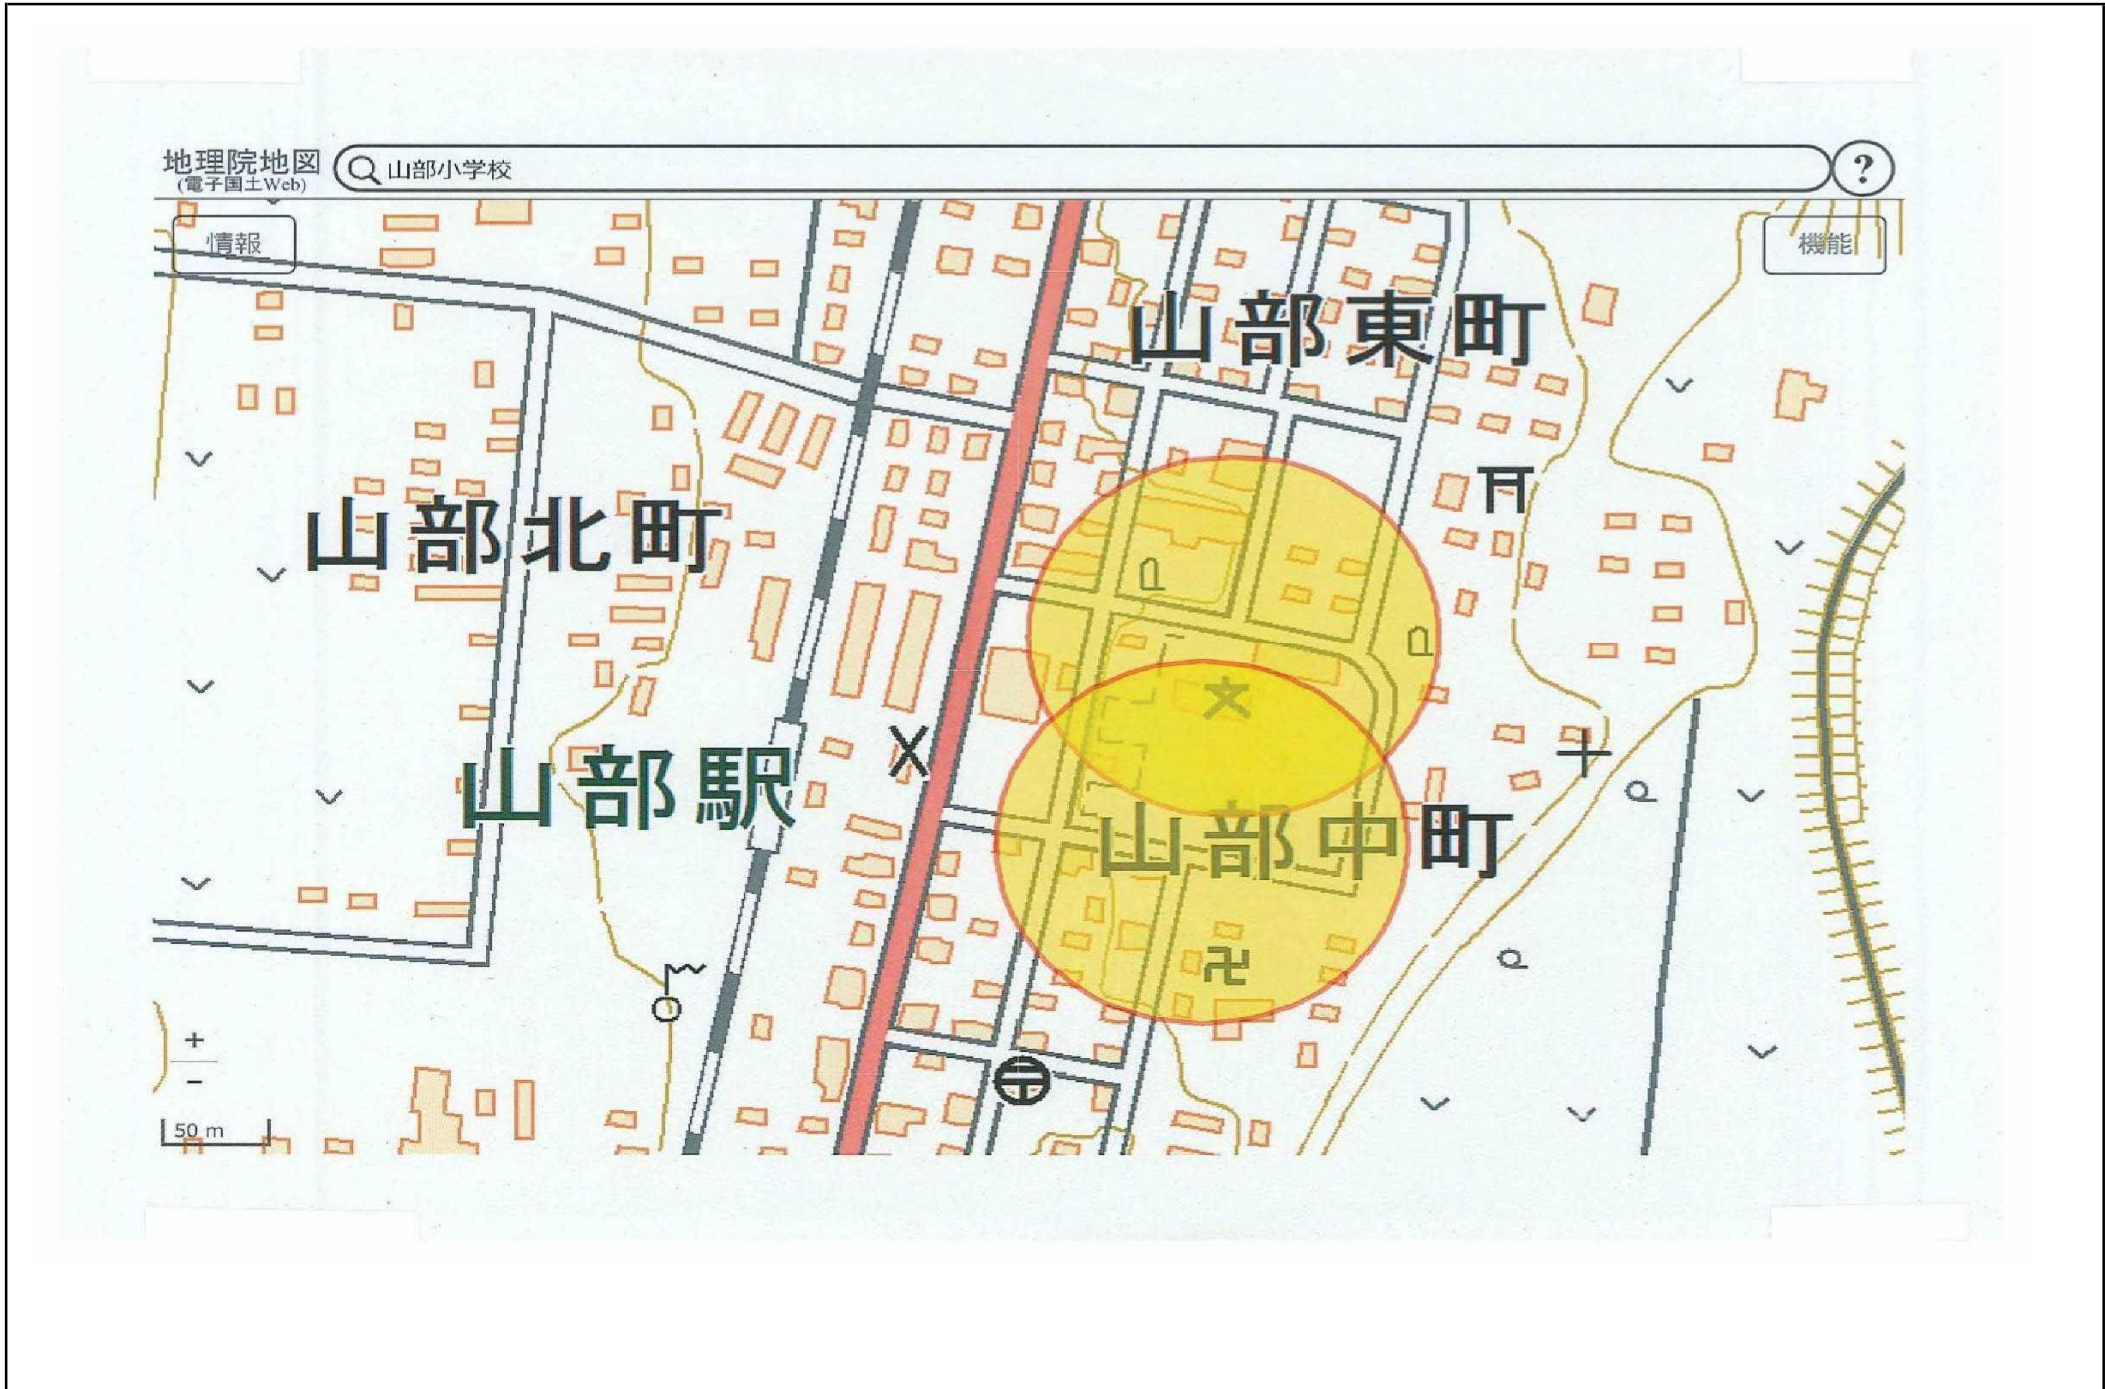

地理院地図  
(電子国土Web)

富良野小学校

情報

50 m

この地図は、国土地理院長の承認を得て、同院発行の電子地形図(タイル)を複製したものである。(承認番号 平29情複、第1225号)

この地図は、国土地理院長の承認を得て、同院発行の電子地形図(タイル)を複製したものである。(承認番号 平29情複、第1225号)

この地図は、国土地理院長の承認を得て、同院発行の電子地形図(タイル)を複製したものである。(承認番号 平29情複、第1225号)

この地図は、国土地理院長の承認を得て、同院発行の電子地形図(タイル)を複製したものである。(承認番号 平29情複、第1225号)