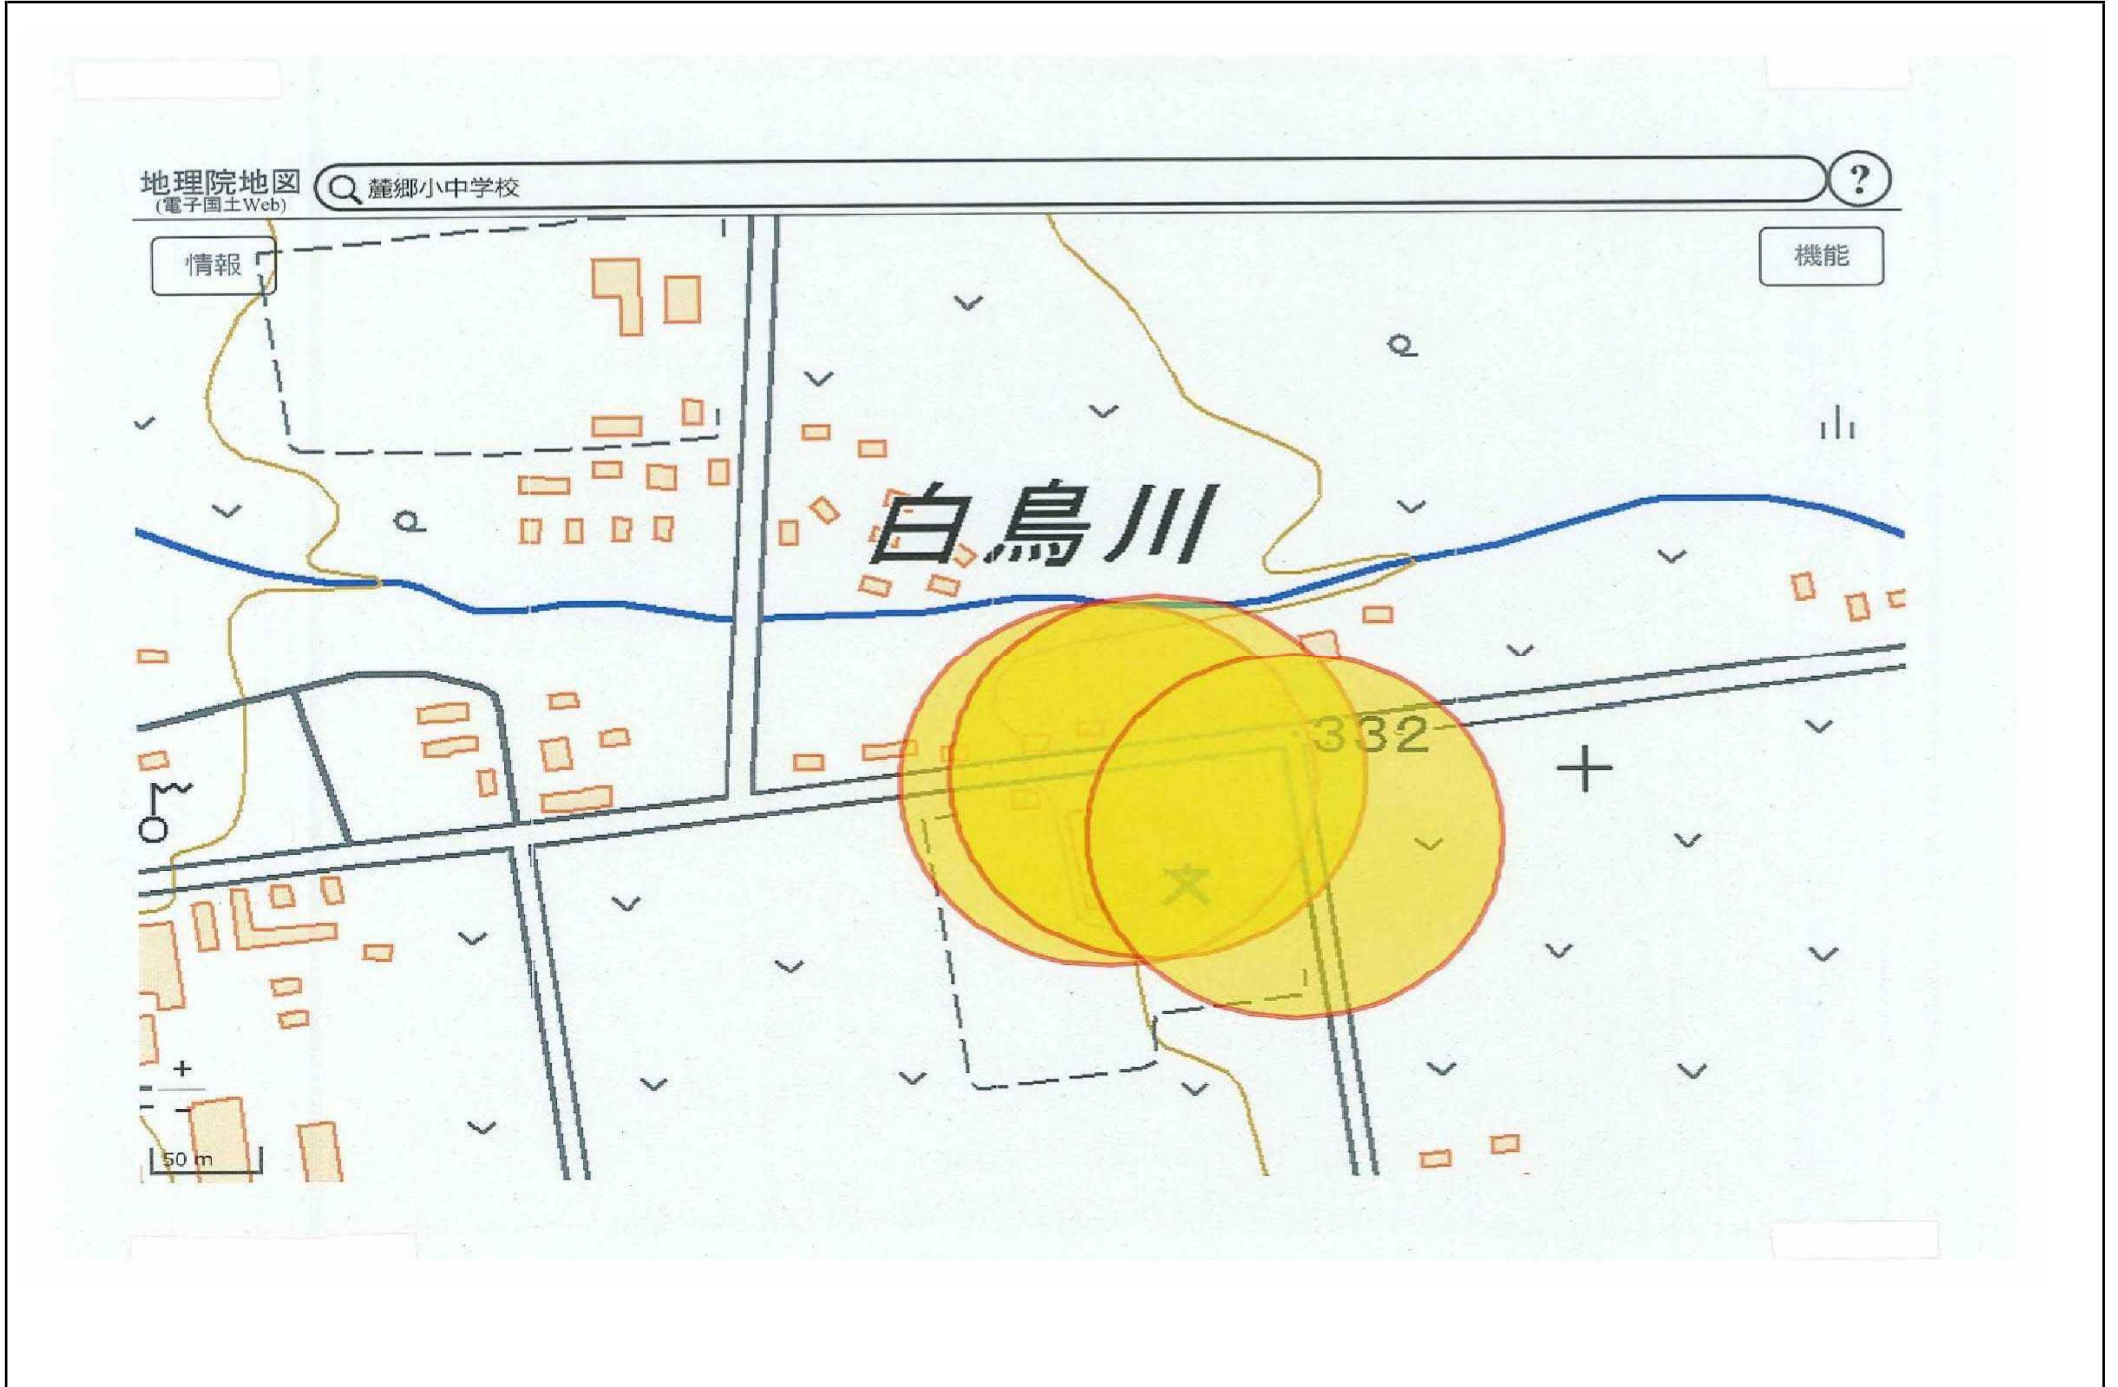

地理院地図  
(電子国土Web)

富良野小学校

情報

50 m

この地図は、国土地理院長の承認を得て、同院発行の電子地形図(タイル)を複製したものである。(承認番号 平29情複、第1225号)

この地図は、国土地理院長の承認を得て、同院発行の電子地形図(タイル)を複製したものである。(承認番号 平29情複、第1225号)

この地図は、国土地理院長の承認を得て、同院発行の電子地形図(タイル)を複製したものである。(承認番号 平29情複、第1225号)

この地図は、国土地理院長の承認を得て、同院発行の電子地形図(タイル)を複製したものである。(承認番号 平29情複、第1225号)