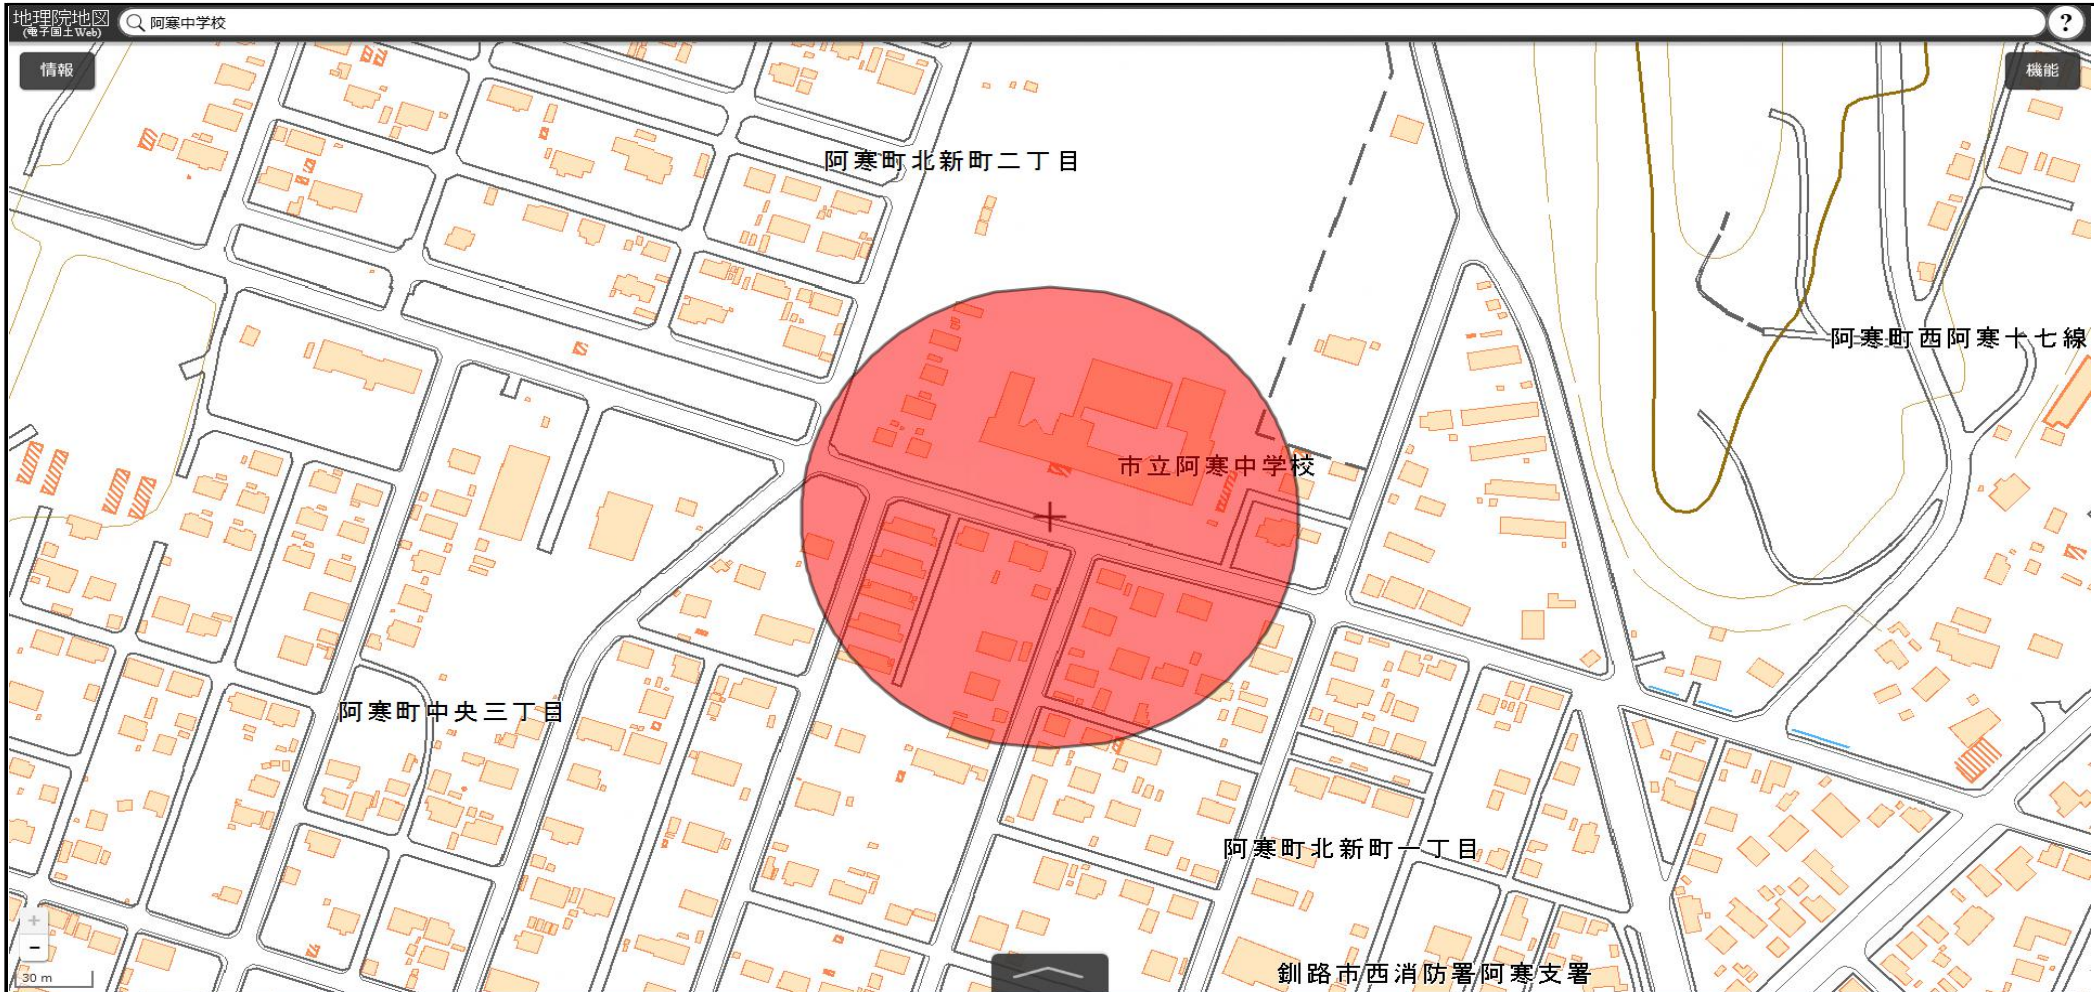

釧路市立毛桜 校【別
敷地の出入口の周囲100メートルの区域

国土地理院の電子地形図（タイル）に半径100メートルの円を追記

この地図は、国土地理院長の承認を得て、同院発行の電子地形図(タイル)を複製したものである。(承認番号 平29情複、第1225号)

釧路市立 校【別】
敷地の出入口の周囲100メートルの区域

国土地理院の電子地形図（タイル）に半径100メートルの円を追記

この地図は、国土地理院長の承認を得て、同院発行の電子地形図(タイル)を複製したものである。(承認番号 平29情複、第1225号)