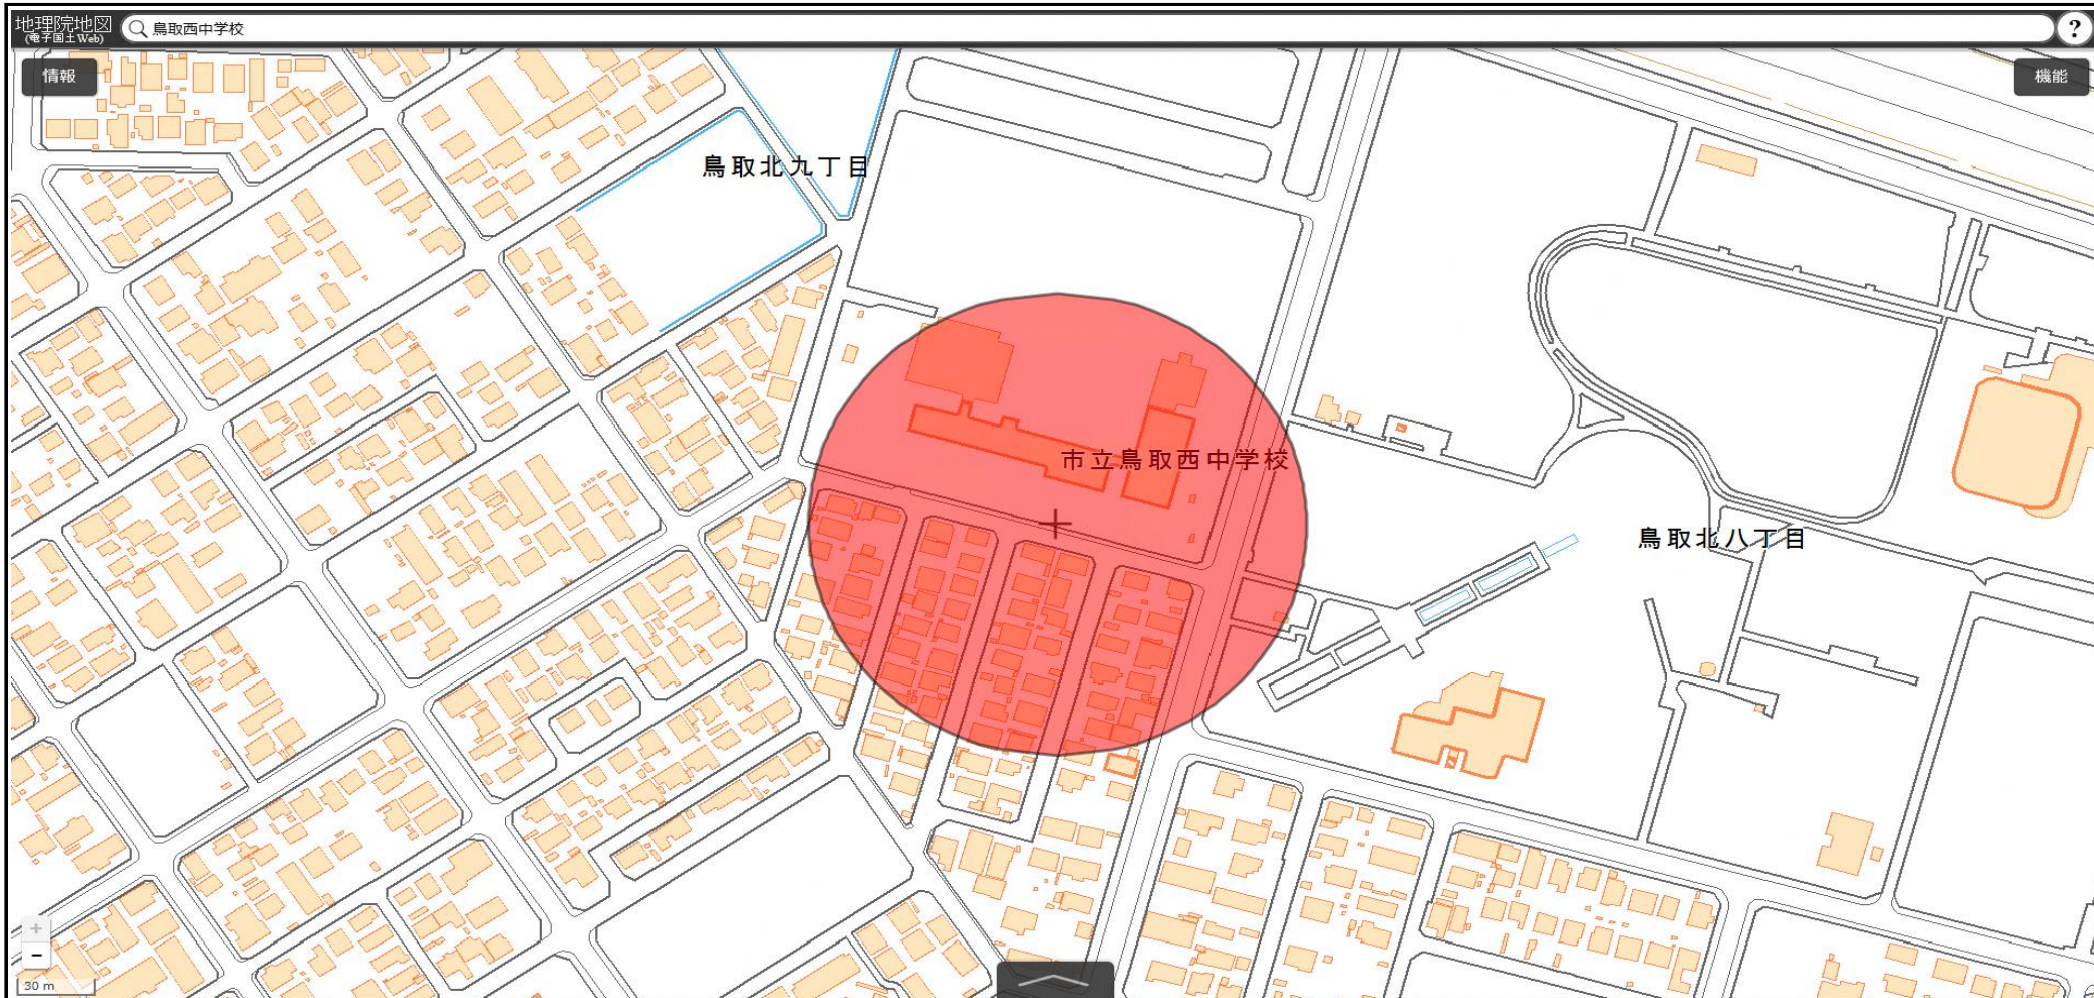

釧路市立毛桜 校【別
敷地の出入口の周囲100メートルの区域

国土地理院の電子地形図（タイル）に半径100メートルの円を追記

この地図は、国土地理院長の承認を得て、同院発行の電子地形図(タイル)を複製したものである。(承認番号 平29情複、第1225号)

釧路市立 校【別】
敷地の出入口の周囲100メートルの区域

国土地理院の電子地形図（タイル）に半径100メートルの円を追記

この地図は、国土地理院長の承認を得て、同院発行の電子地形図(タイル)を複製したものである。(承認番号 平29情複、第1225号)