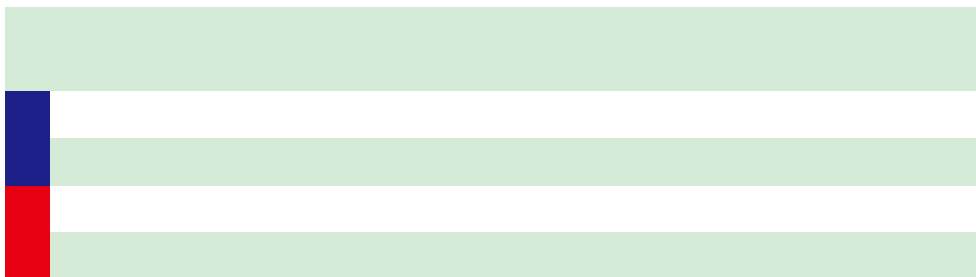

投票率のうつりかわりを見てみよう！

投票率は、投票すること

■衆議院議員選挙・参議院議員選挙の投票率のうつりかわり(データ)

(単位：%)

※衆議院議員選挙は小選挙区、参議院議員選挙は選挙区の投票率です。