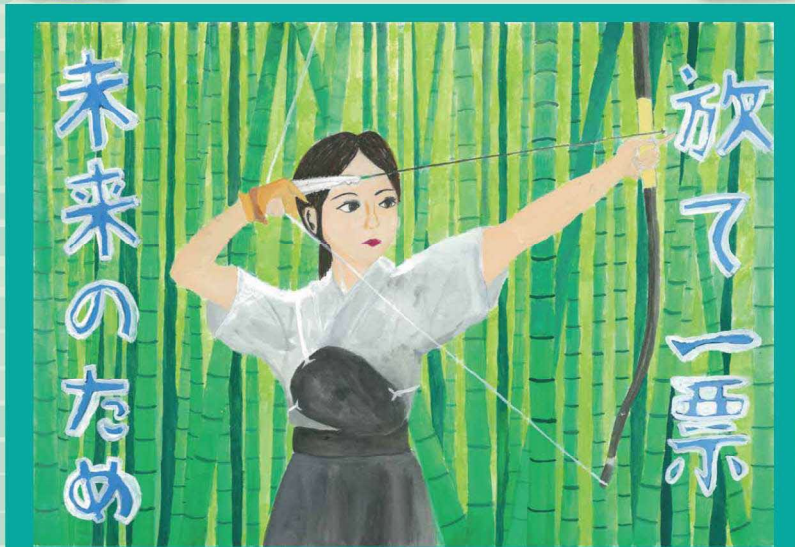

令和2年度選挙啓発ポスターカレンダー

公益財団法人明るい選挙推進協会会長・都道府県選挙管理委員会連合会会長賞

函館市立港小学校
4年 山上 小桜さん

札幌市立富丘小学校
5年 中野 りんさん

札幌市立新築小学校
6年 西村 彩花さん

札幌市立手稲中央小学校
6年 藤原 柑那さん

函館市立北日吉小学校 6年 本間 柑貫さん

北海道教育大学附属函館中学校 3年 佐々木 遥さん

道内の児童・生徒さんによる多数の応募の中から選ばれた優秀作品です
明るい選挙をテーマとしたポスターは毎年募集していますので、詳しくは最寄りの市区町村選挙管理委員会にお問い合わせください

北海道選挙管理委員会・北海道明るい選挙推進協議会

北海道釧路東高等学校
3年 二色 優花さん

札幌市立新陵中学校
3年 寺澤 凛流さん

北海道七飯高等学校
2年 渡邊 悠月さん