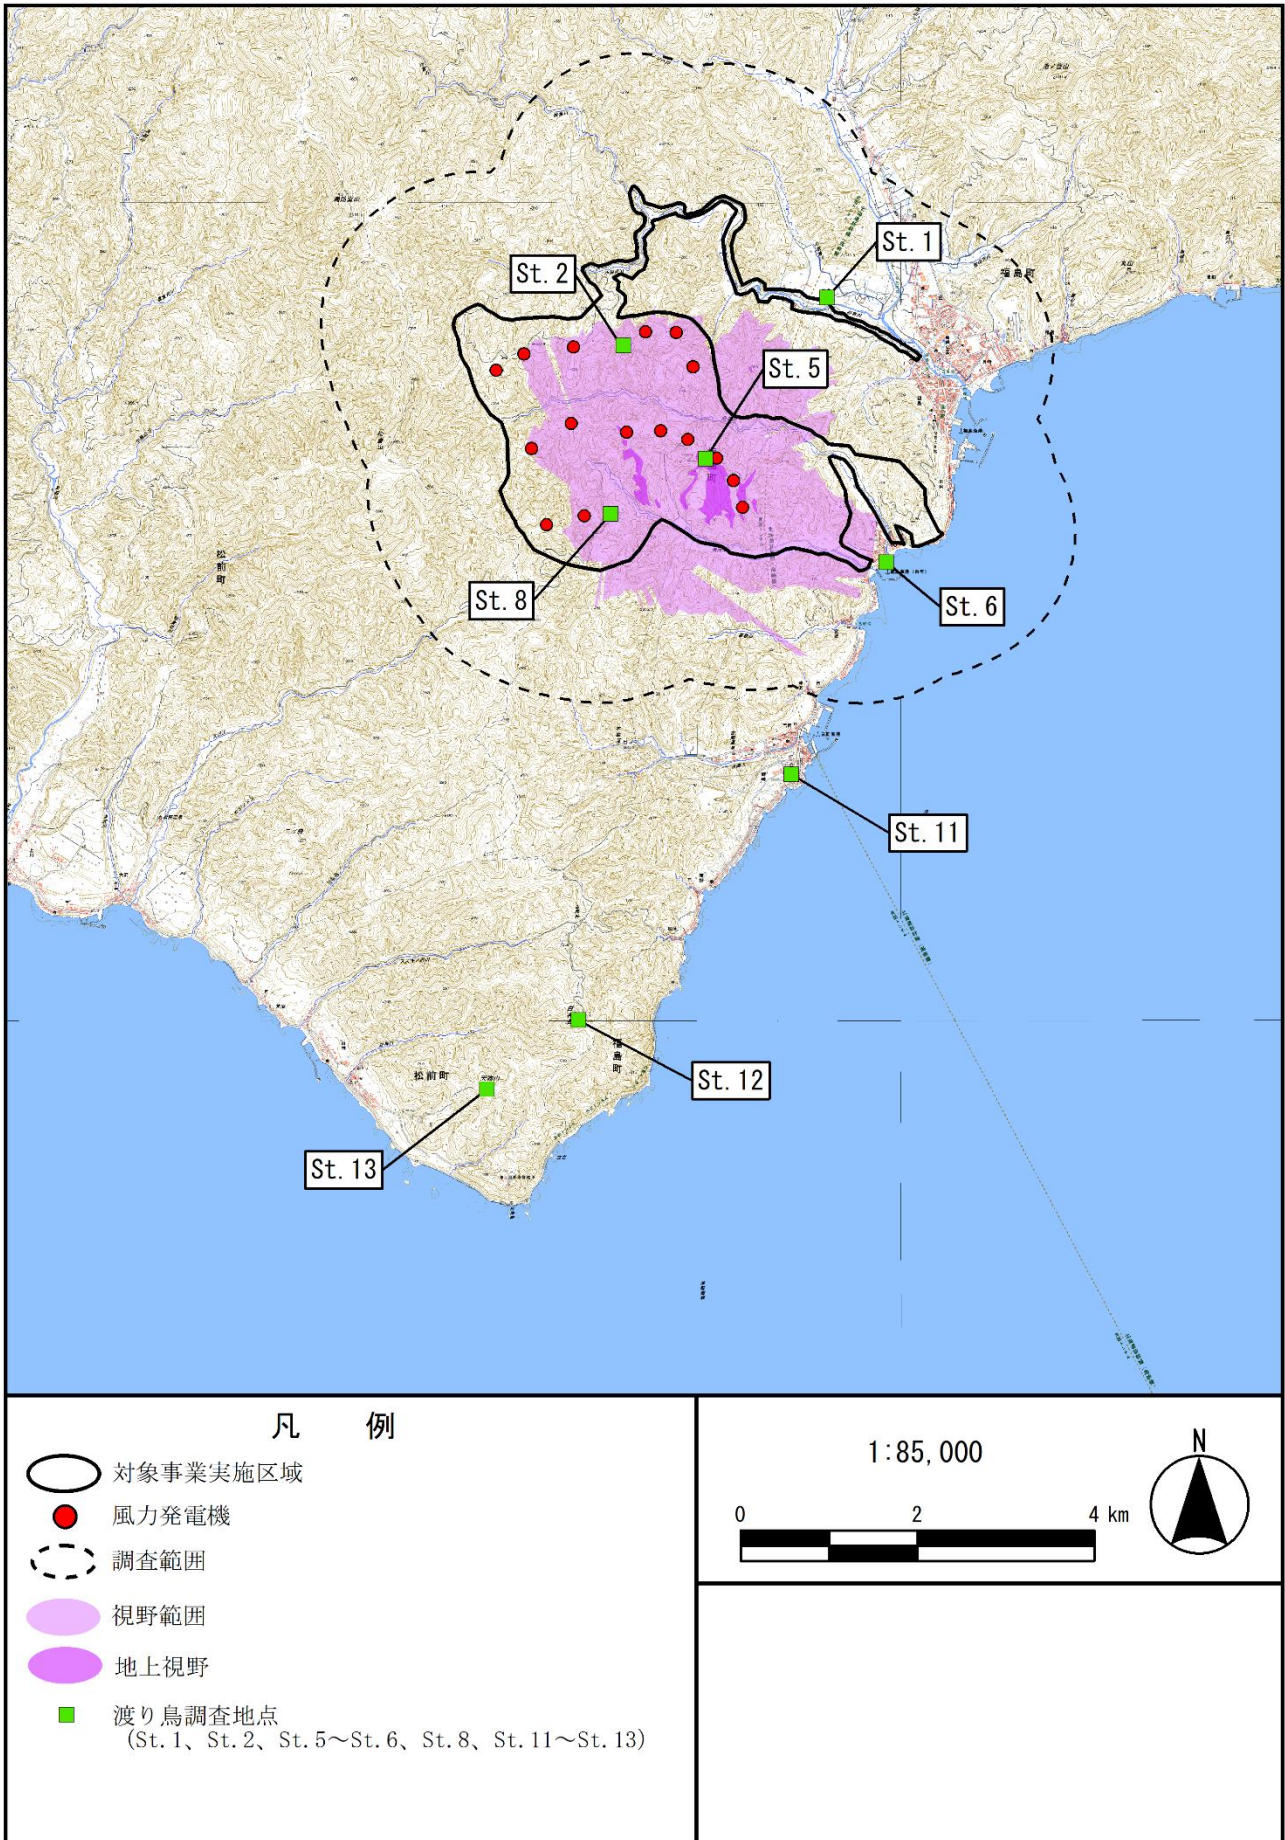

図 2(3) 渡り鳥定点観察調査視野範囲 (St. 2)

図 2(4) 渡り鳥定点観察調査視野範囲 (St. 5)

図 2(5) 渡り鳥定点観察調査視野範囲 (St. 6)

図 2(6) 渡り鳥定点観察調査視野範囲 (St. 8)