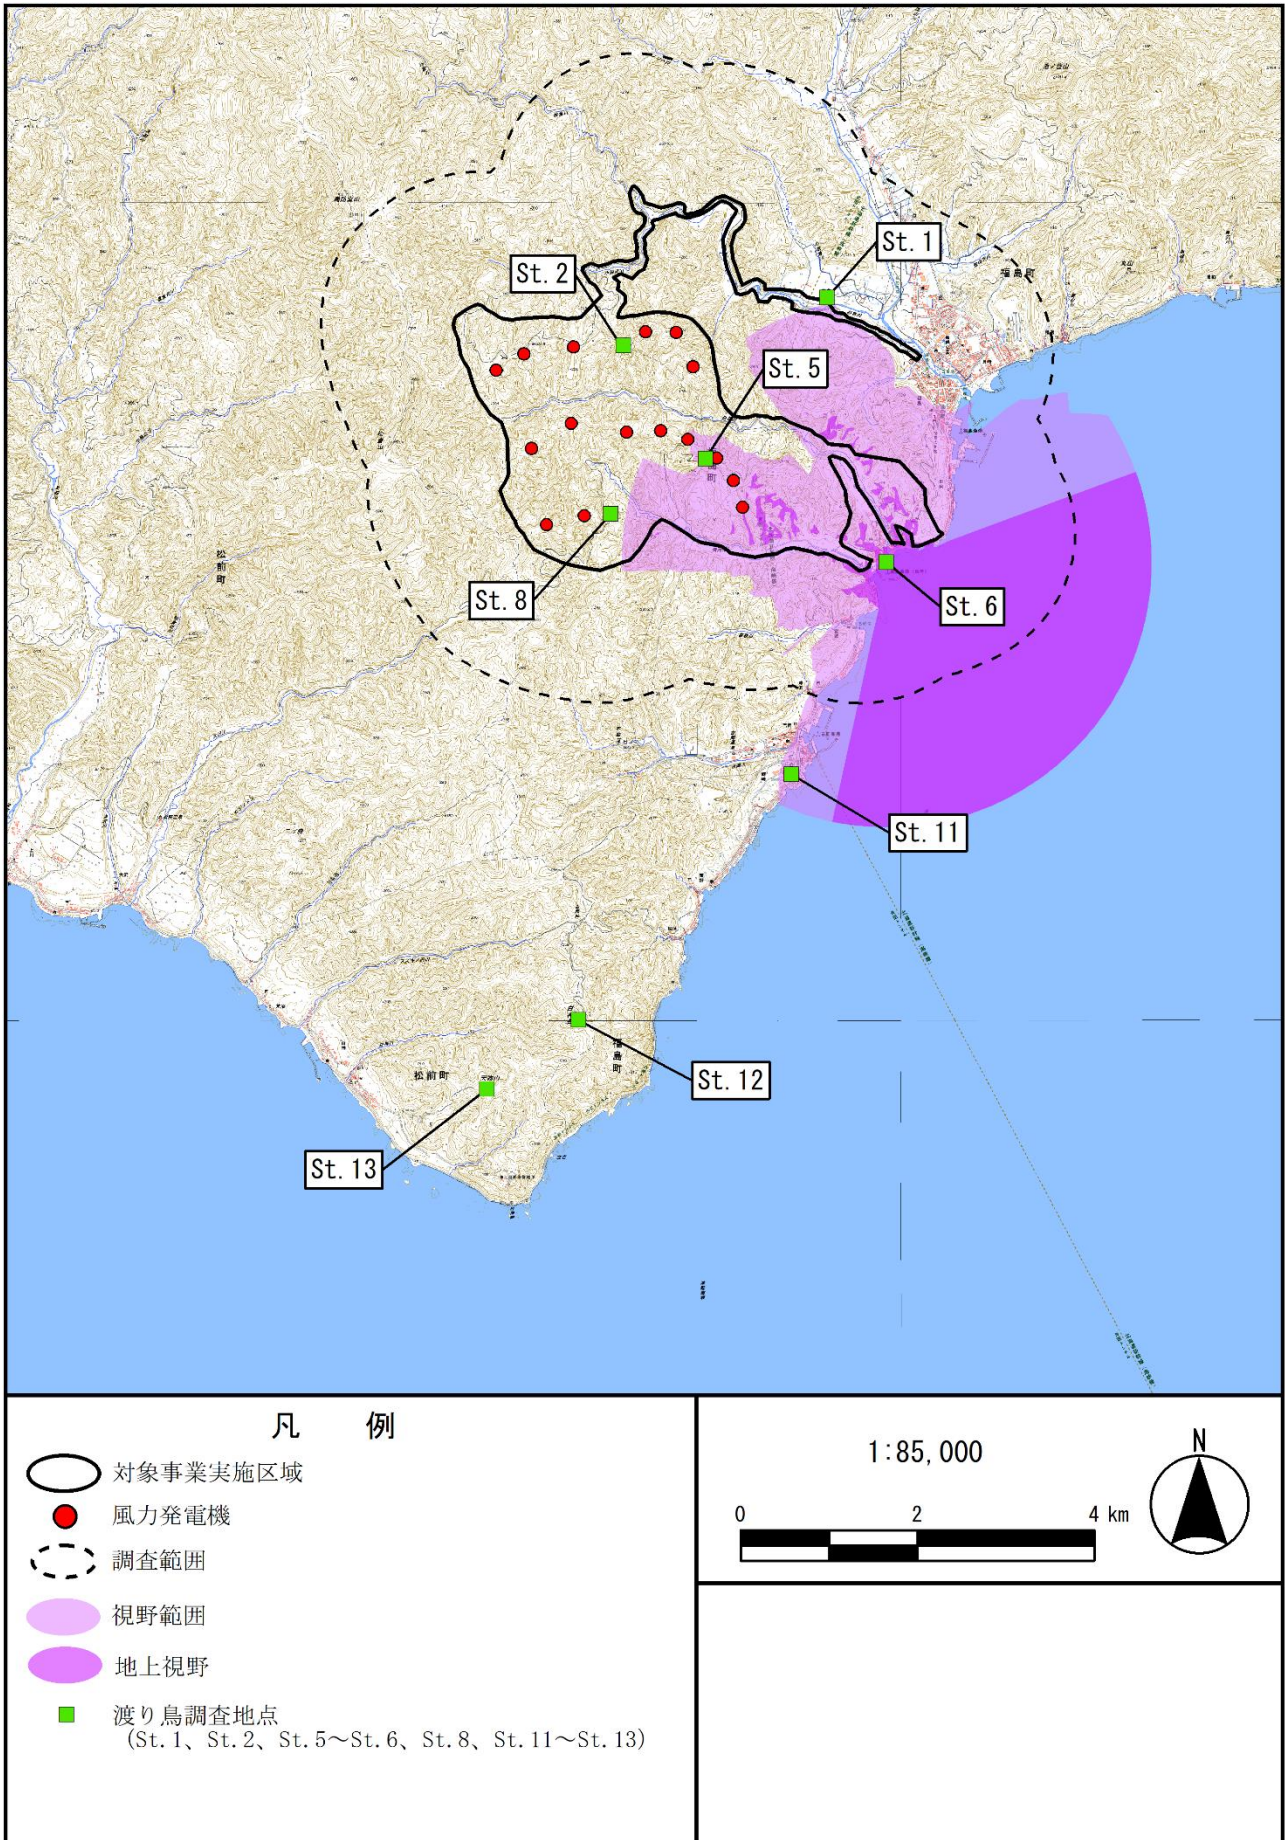

図 2(3) 渡り鳥定点観察調査視野範囲 (St. 2)

図 2(4) 渡り鳥定点観察調査視野範囲 (St. 5)

図 2(5) 渡り鳥定点観察調査視野範囲 (St. 6)

図 2(6) 渡り鳥定点観察調査視野範囲 (St. 8)