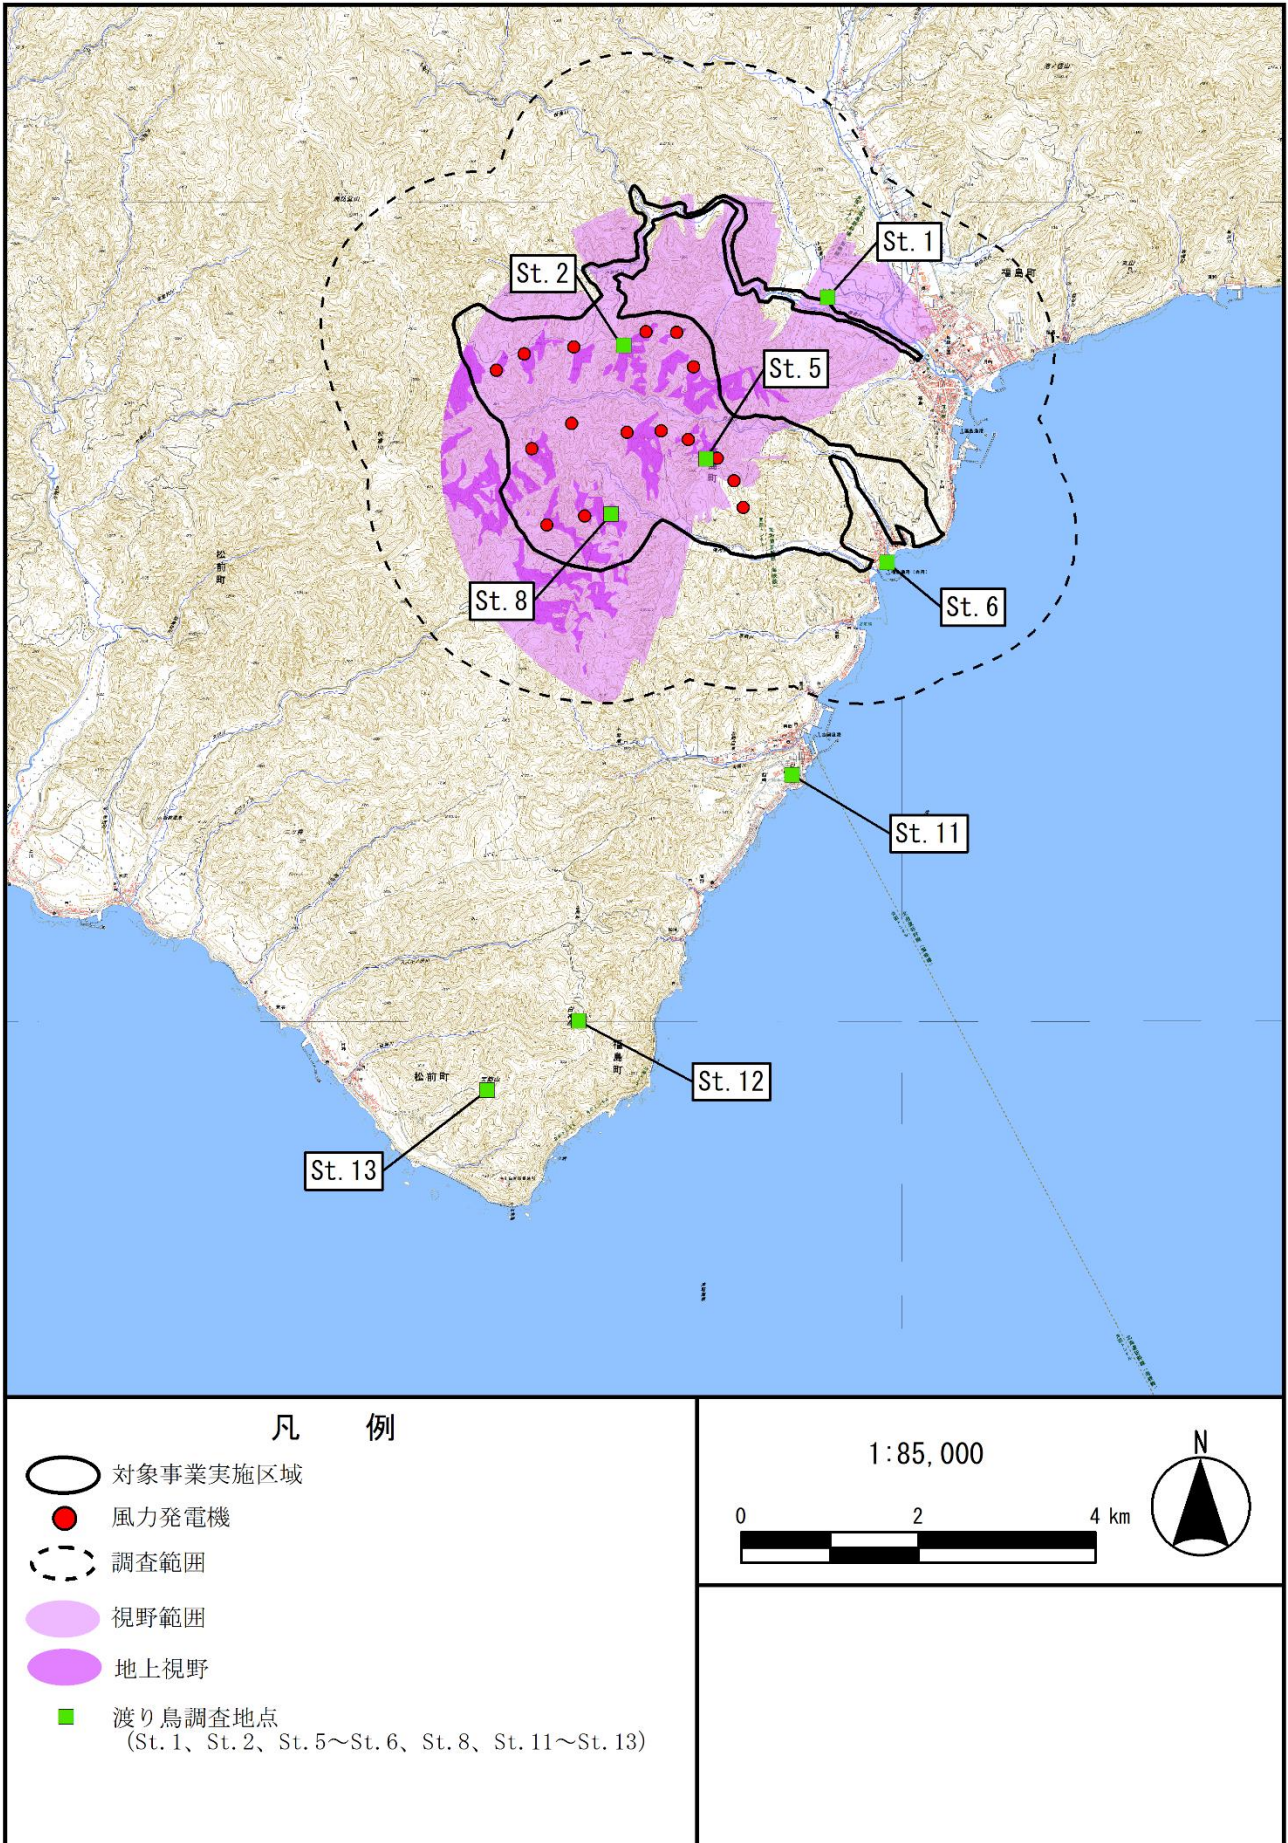

図 2(3) 渡り鳥定点観察調査視野範囲 (St. 2)

図 2(4) 渡り鳥定点観察調査視野範囲 (St. 5)

図 2(5) 渡り鳥定点観察調査視野範囲 (St. 6)

図 2(6) 渡り鳥定点観察調査視野範囲 (St. 8)