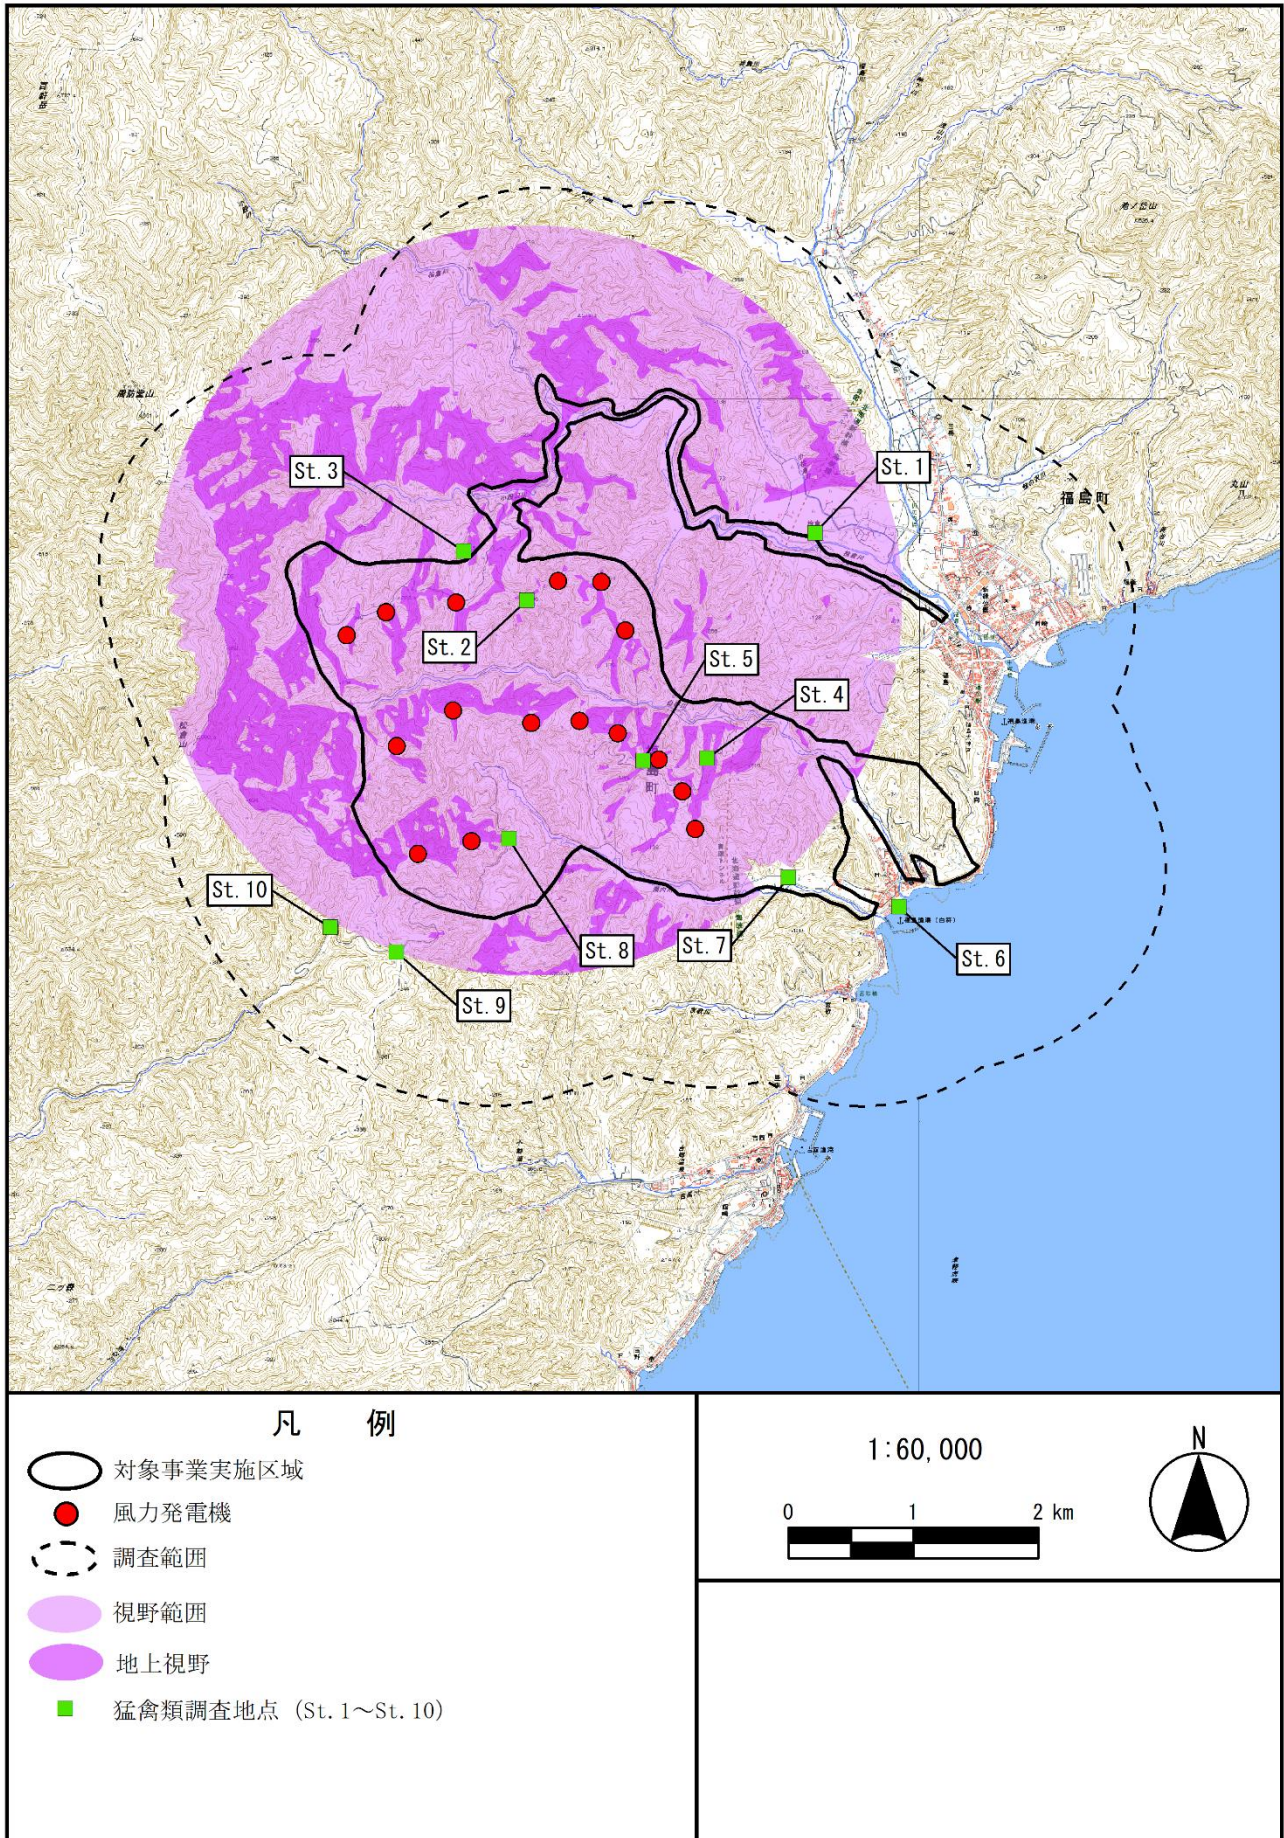

図1(2) 希少猛禽類定点観察調査視野範囲 (St. 1)

図1(3) 希少猛禽類定点観察調査視野範囲 (St. 2)

図1(4) 希少猛禽類定点観察調査視野範囲 (St. 3)