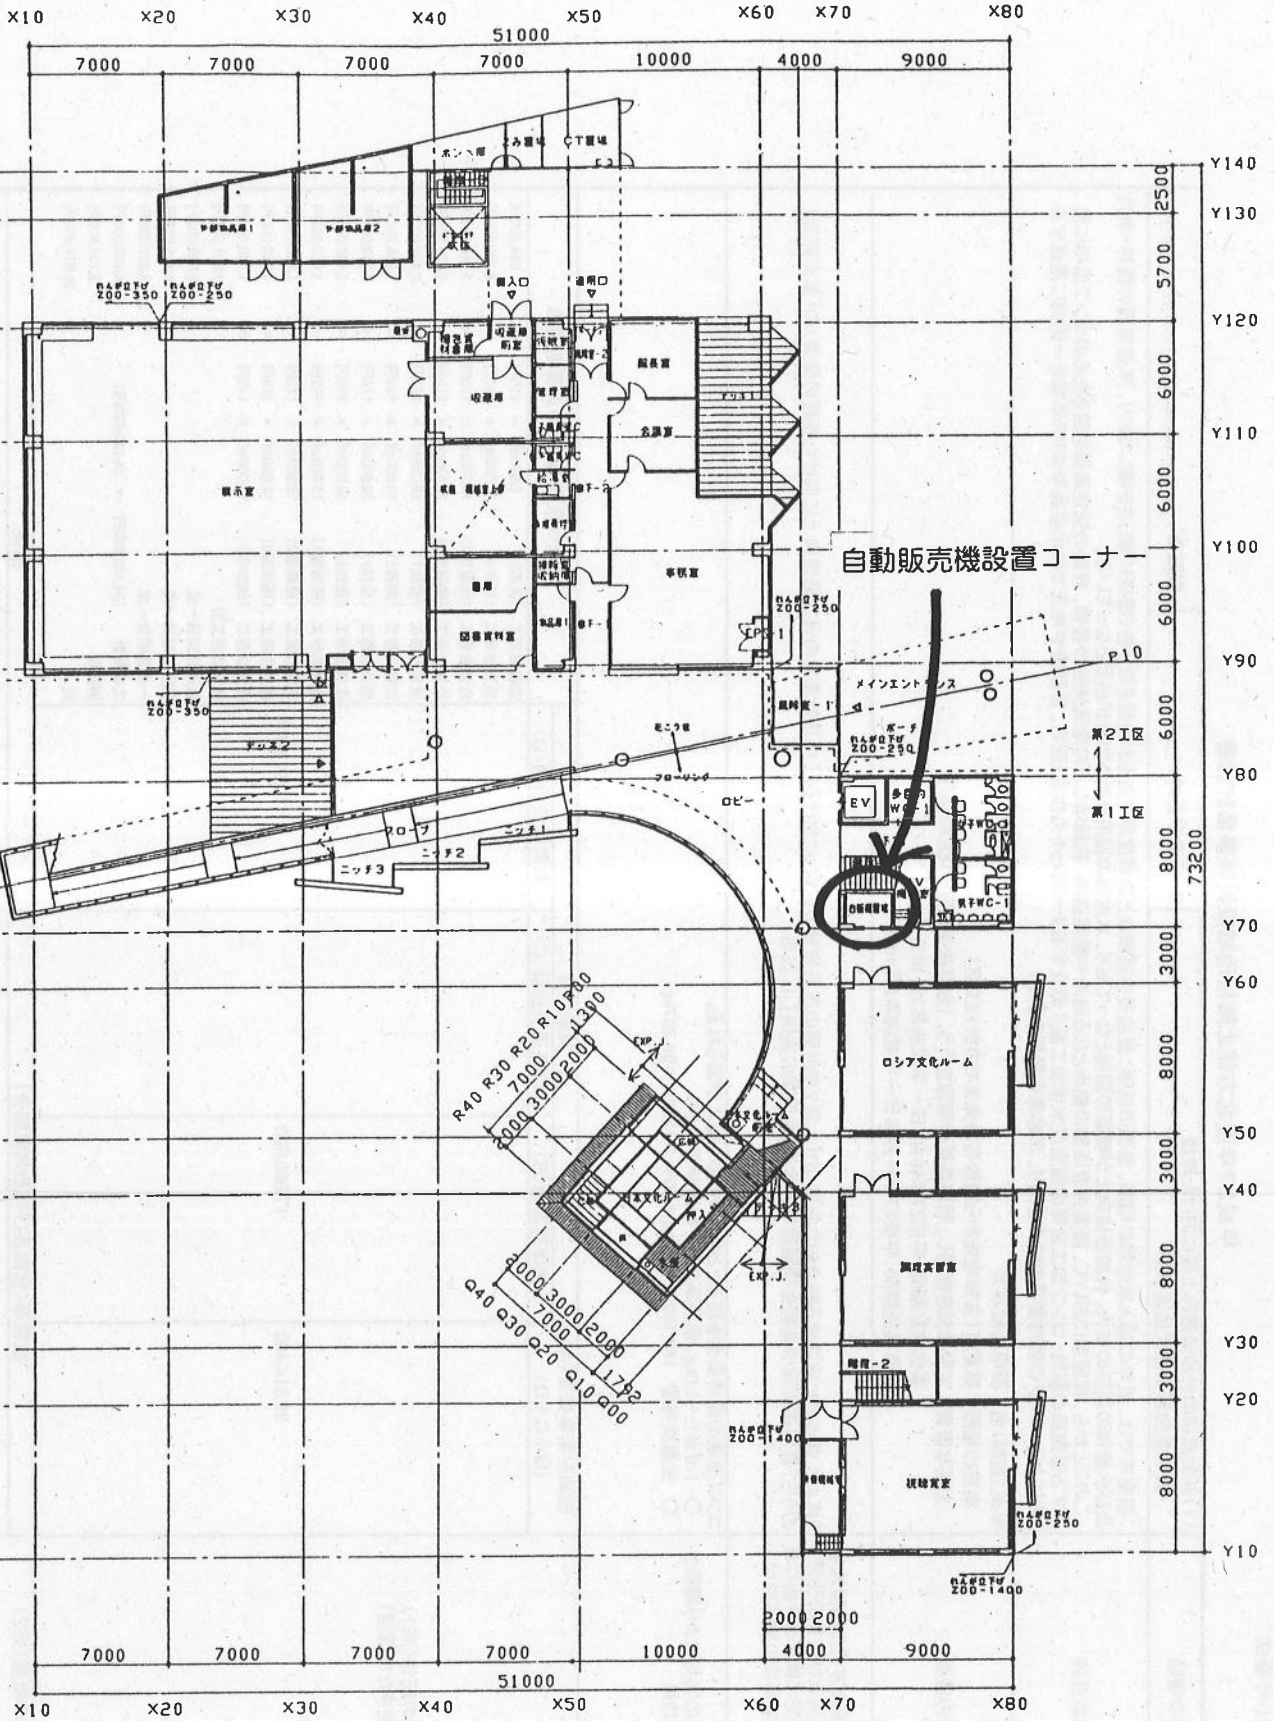

北方四島交流センター1階平面図

1階 平面図
縮尺=1:200

図名	図番	図種	図尺	共通図 整理番号	整理番号
所在地	図番	図種	図尺	年月日	平成
年月日	図番	図種	図尺		年
図番	図種	図尺	図尺		

北海道立北方四島交流センターにおける自動販売機設置場所